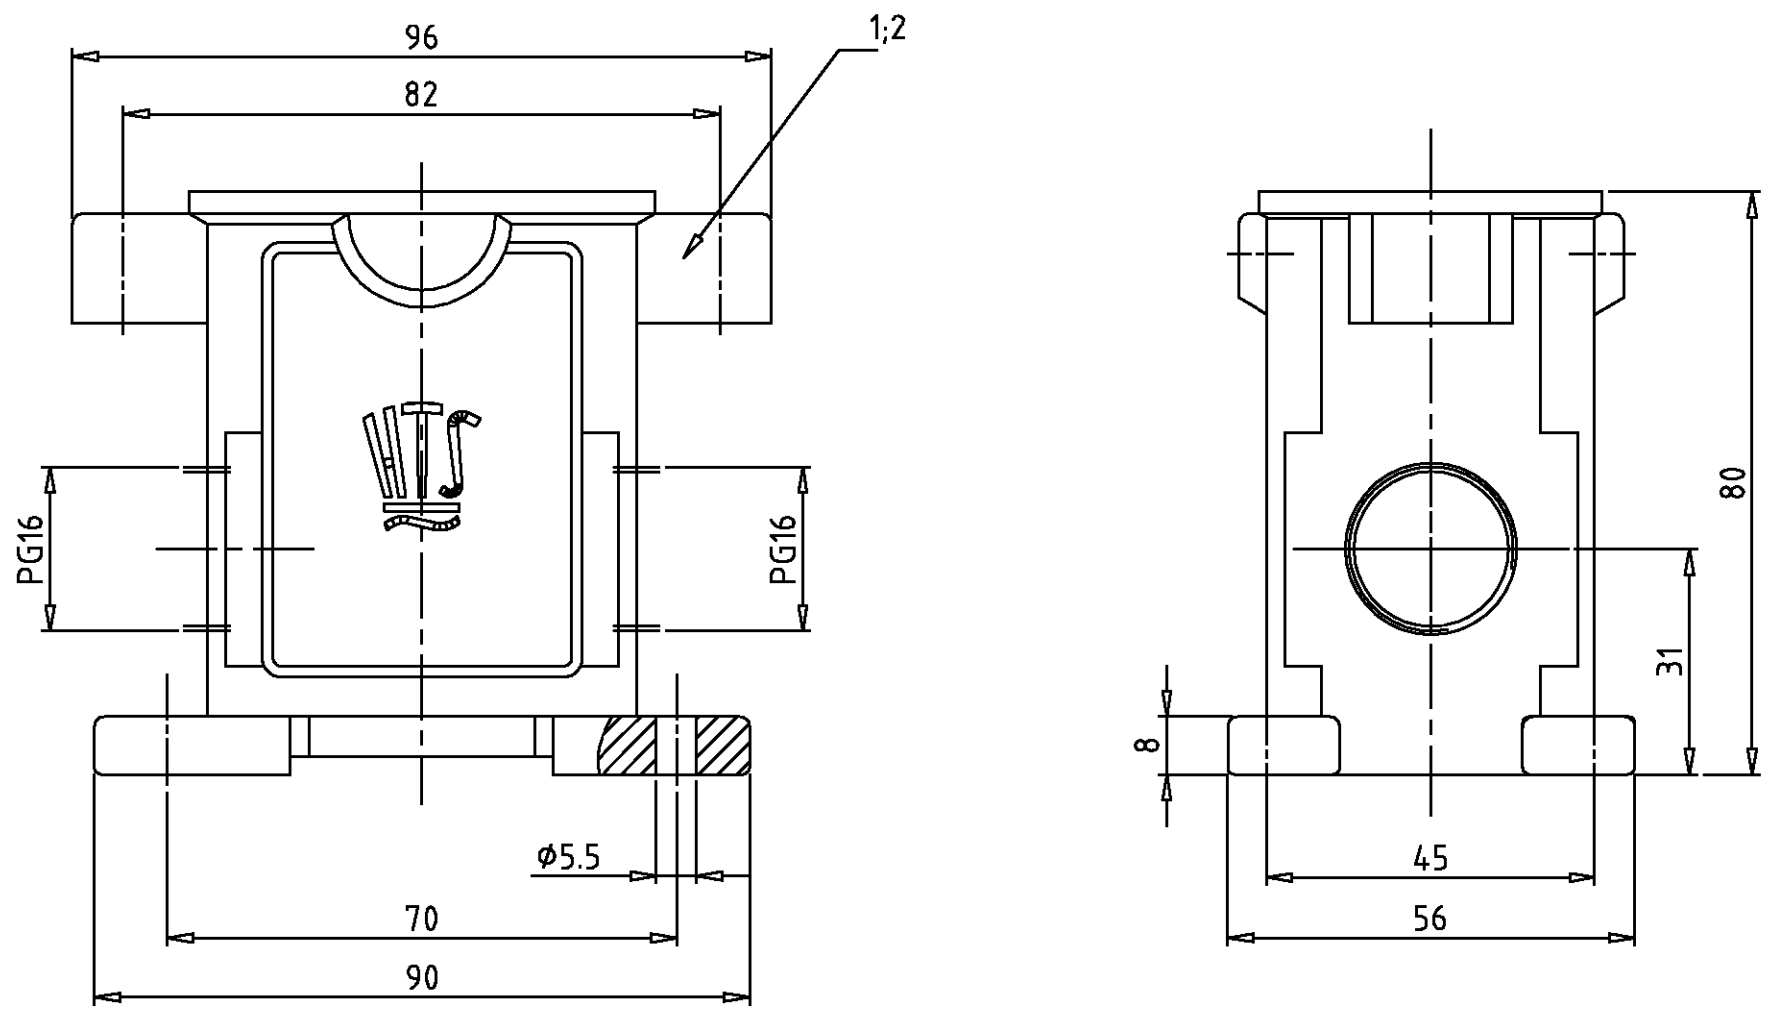

LOC	DIST	REVISIONS ÄNDERUNGEN			DATE	DWN	APVD
A1	-	P	LTR	DESCRIPTION BESCHREIBUNG			
PROJEKT NR.:		Form geändert Eg00-3039-01			16.10.01	SR	SM

- Notes,
- ⚠ Material: Housing: aluminium diecasting alloy
  - ⚠ Surface: Varnisch- gray/black
- Bemerkungen,
- ⚠ Material: Gehäuse: Alu-Druckguß-Legierung
  - ⚠ Oberfläche: Lackierung - grau/schwarz

1	Socketgehäuse HIP-K.6/16	aluminium/ALU	Hard-Coat	black/schwarz	2	
	1	Socketgehäuse HIP.6/16	-	grey/grau	1	-
2-5	1-5	DESCRIPTION / BENENNUNG	MATERIAL	SURFACE / OBERFLÄCHE	COLOR / FARBE	ITEM NO. POS.
HIP-K.6/16.SG.2.16.G	HIP.6/16.SG.2.16.G	ORDERING TEXT / BESTELLTEXT				
<p>THIS DRAWING IS A CONTROLLED DOCUMENT FOR AMP INCORPORATED. IT IS SUBJECT TO CHANGE AND THE CONTROLLING ENGINEERING ORGANIZATION SHOULD BE CONTACTED FOR THE LATEST REVISION. DIESES ZEICHNUNGS-DOKUMENT WIRD DURCH AMP INCORPORATED KONTROLLIERT. ÄNDERUNGEN, DIE DEM TECHNISCHEN FORTSCHRITT DIENEN, SIND VORBEHALTEN. DEN JEWILIG LETZTGÜLTIGEN ÄNDERUNGSSTAND ERFAHREN SIE AUF ANFRAGE.</p> <p>TOLERANCES UNLESS OTHERWISE SPECIFIED: ALL GEMEINTOLERANZEN n. ISO 8015 n. ISO 2768 - mH - E n. DIN 16901 - 140</p> <p>0 PLC # 1 PLC # 2 PLC # 3 PLC #</p> <p>ANGLES / WINKEL # FINISH / OBERFLÄCHE / FARBE</p>		DWN Schneider 31.08.1999	CHK Schweiger 31.08.1999	<p><b>AMP</b> HTS Elektrotechnik 53819 Neunkirchen, Germany</p> <p>NAME Surface mounted housing side entry HIP Socketgehäuse HIP/HIP-K.6/16.PG.2.16</p>		
<p>DIMENSIONS: DIMENSIONEN: mm</p>		APVD -	PRODUCT SPEC PRODUKTSPEZ. -	APPLICATION SPEC VERARBEITUNGSSPEZ. -	SIZE A3	CAGE CODE 00779
MATERIAL		WEIGHT GEWICHT	DRAWING NO ZEICHNUNGS-NR. ©=1102605		RESTRICTED TO NUR FUER	
		CUSTOMER DRAWING	/KUNDENZEICHNUNG		MASSSTAB 1:1	BLATT 1 OF VON 1
					REV A2	