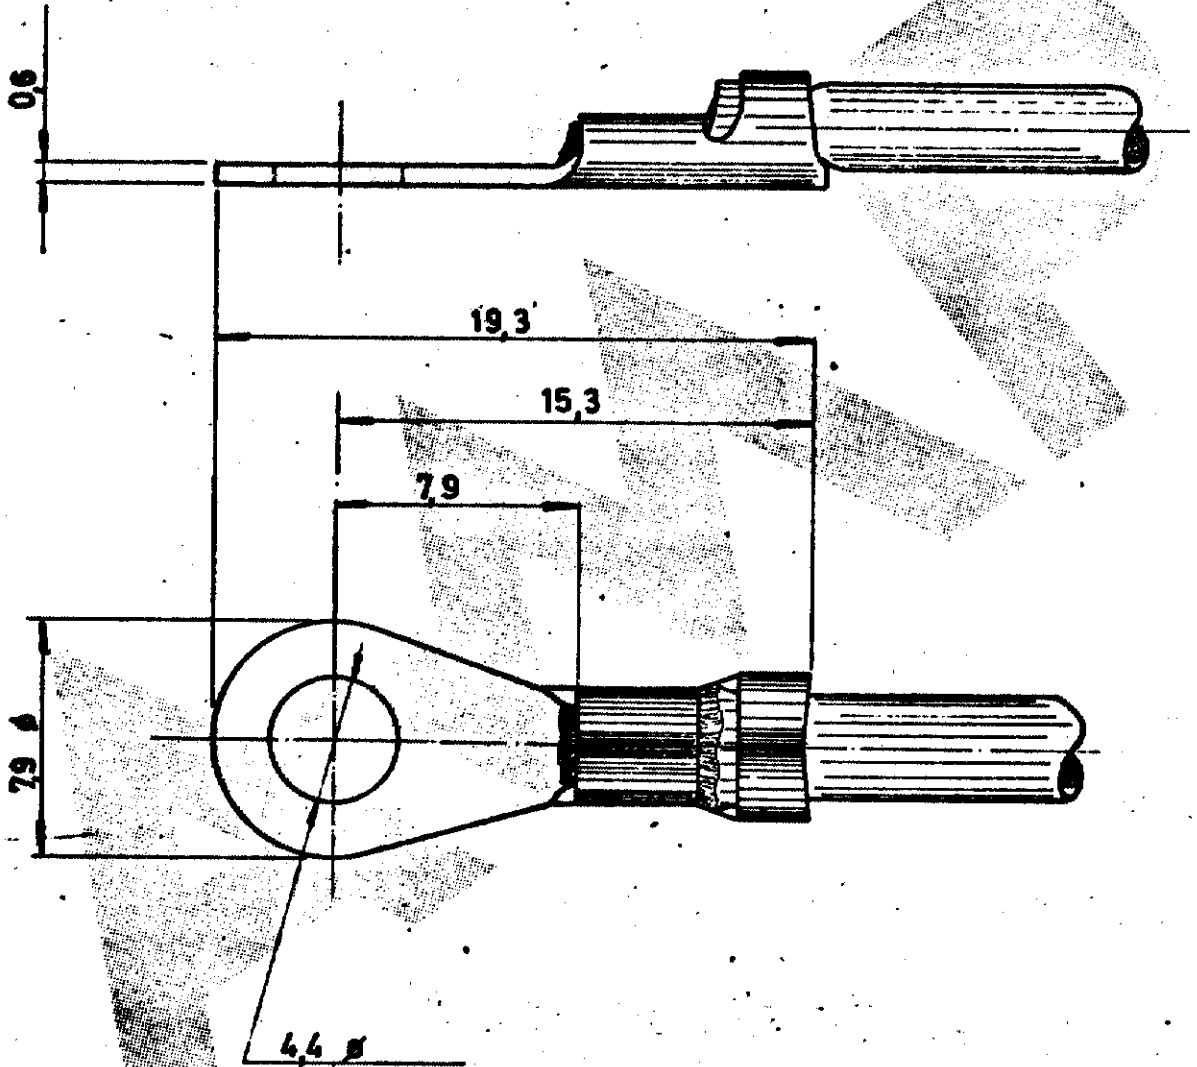

DIBUJADO EN PROYECCIONES

AMERICANAS
EUROPEAS

NUMERO
736233

A4 x 1,5 DIN 46225

PLANO DE CLIENTE SOLO PARA REFERENCIA

© 1979 POR AMP - ESPAÑOLA S. A.
TODOS LOS DERECHOS RESERVADOS
LOS PRODUCTOS AMP ESTAN CUBIERTOS POR
PATENTES ACTUALES O PENDIENTES

AMP - ESPAÑOLA S. A.
BARCELONA
ESPAÑA

BAMA HILO 0,5-1,5 mm² BAMA AISLANTE 2,5 - 3 mm PRIMER USO

ESCALA 4:1	LOC AL	A	N.º 736233	REV. 0

NOMBRE TERMINAL PLACA REDONDA

736233-2	LATON	ESTANADO
736233-1	LATON	-
N.º ORDEN	MATERIAL	ACABADO

DIB. <i>T. Lazaro</i> 7/8-79	FECHA	DE.	FECHA
COMP. <i>E. Lazaro</i> 2/2-79	FECHA	APR.	FECHA

SIST.
CD

DIMENSIONES EN M. M.