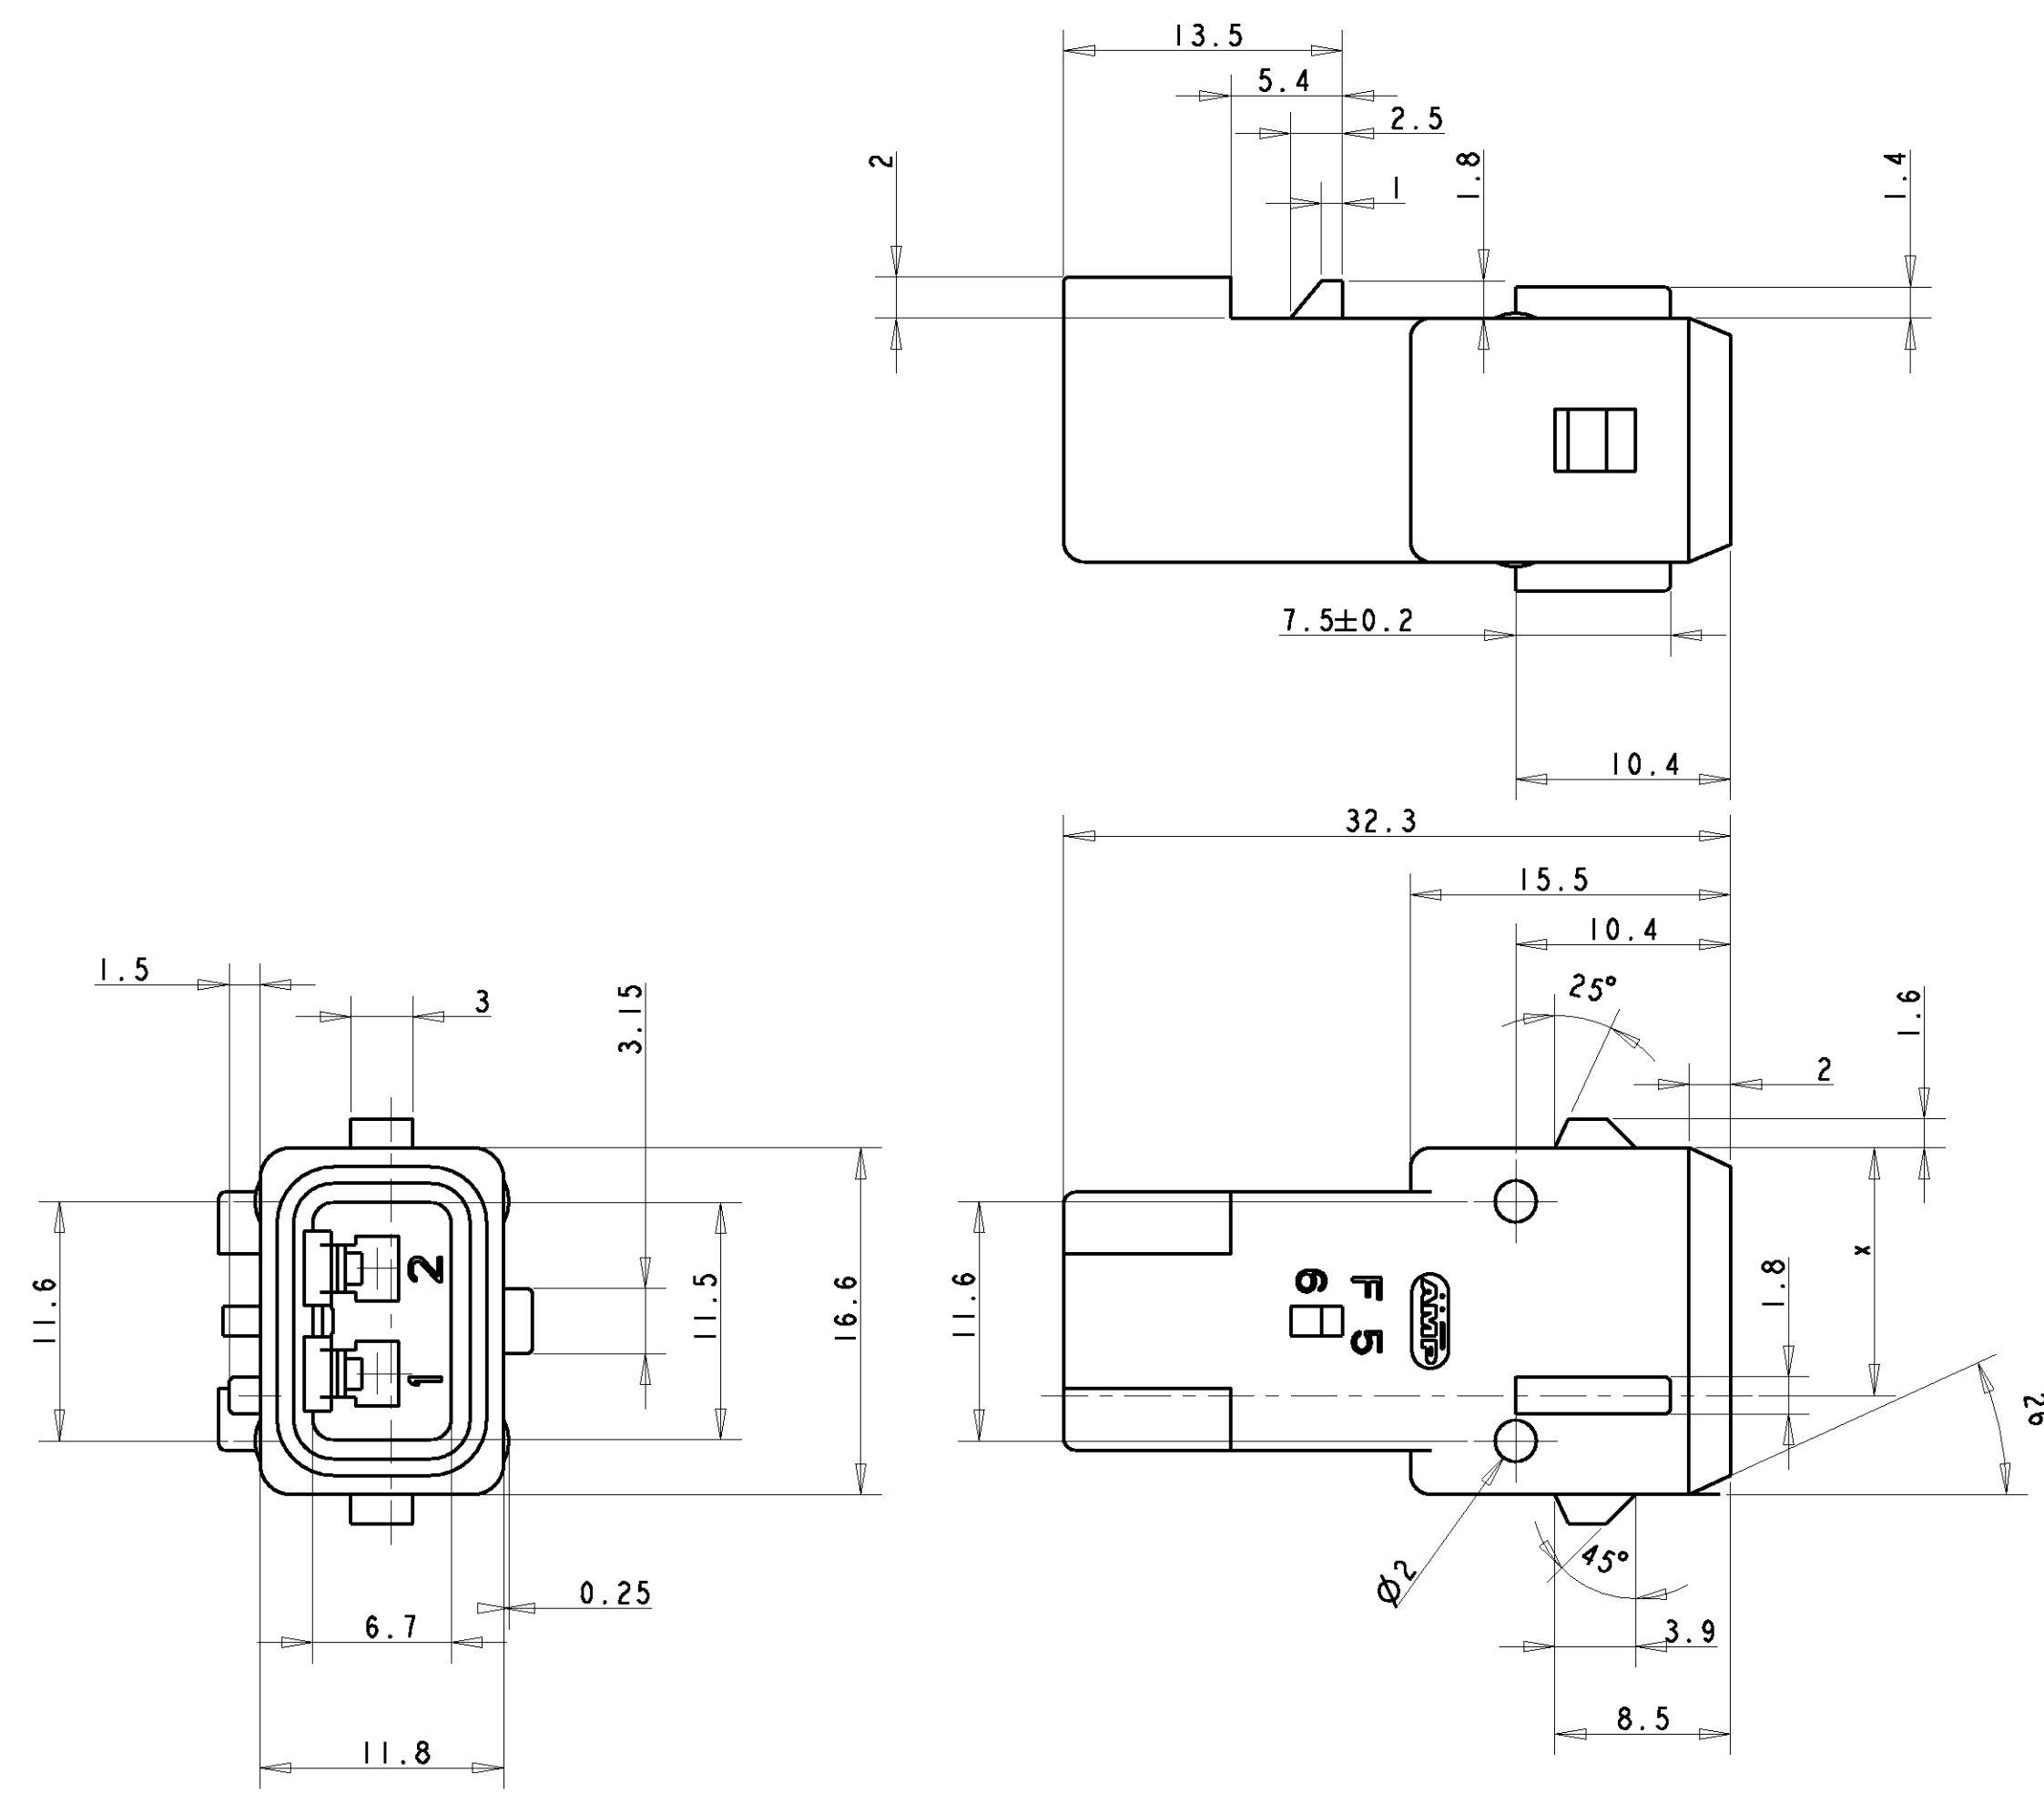

DETROMPAGE		
COULEUR	" X "	REFERENCE
NOIR	AUCUN DETROMPAGE	1-144545-0
MARRON	4.8	1-144545-1
ROUGE	13.8	1-144545-2
JAUNE	3	1-144545-4
VERT	6.6	1-144545-5
GRIS	8.4	1-144545-8
BLEU	10.2	1-144545-6
BLANC	12	1-144545-9
VIOLET	AUCUN DETROMPAGE	1-144545-7

REFERENCE REPRESENTEE: 1-144545-9

DIMENSIONS: mm	TOLERANCES UNLESS OTHERWISE SPECIFIED: 0 PLC ± 1 PLC ±0.3 2 PLC ± 3 PLC ± 4 PLC ± ANGLES ±5° FINISH	DWN R PATIN 20-JUN-06	TE Connectivity
		CHK JP PICAUD 20-JUN-06	
MATERIAL PA 6.6 GF20		APVD J DAHER 20-JUN-06	NAME PORTE-LANGUETTE ETANCHE 2 VOIES MIC IV
		PRODUCT SPEC -	SIZE A2
CUSTOMER DRAWING		APPLICATION SPEC -	CAGE CODE 00779
		WEIGHT -	DRAWING NO C-144545
		SCALE 3:1	RESTRICTED TO -
		SHEET 1 OF 1	REV D1