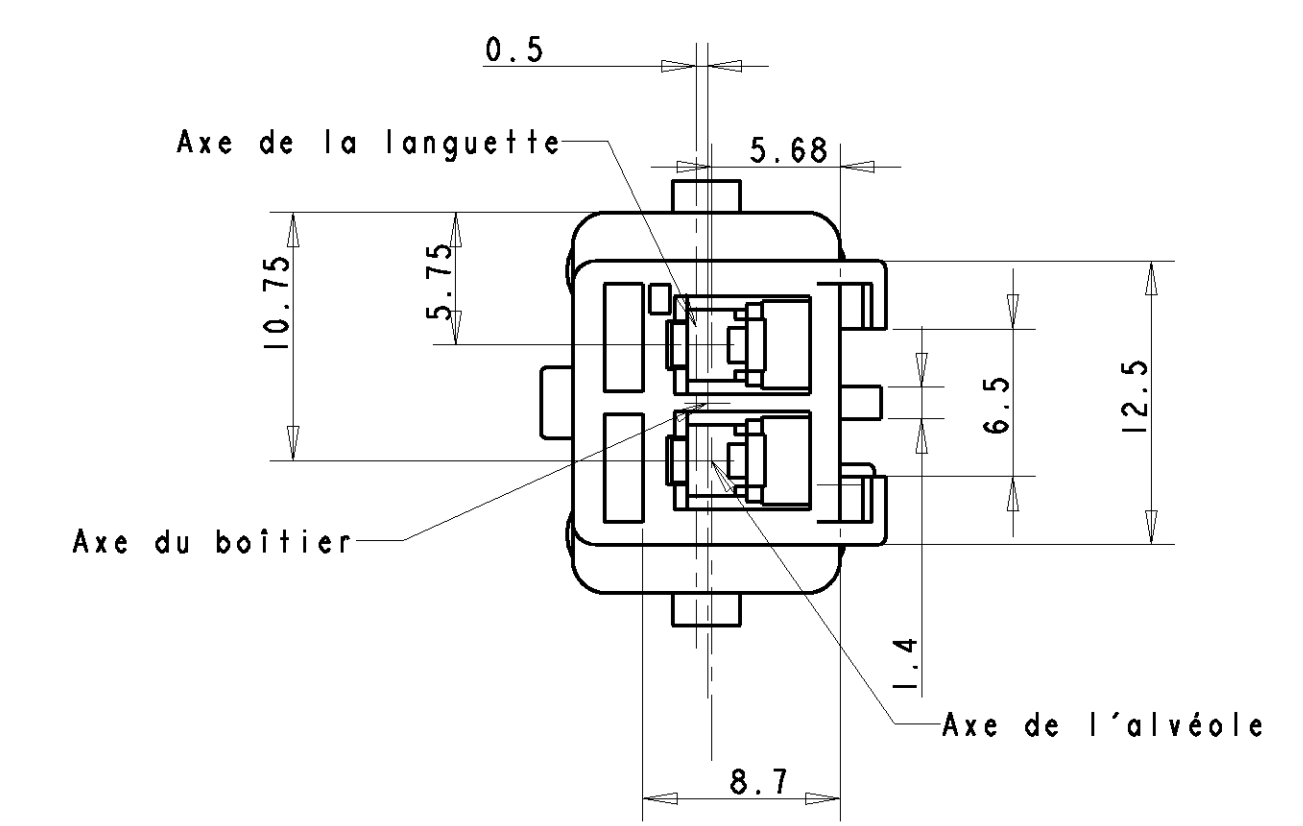

DETROMPAGE		
COULEUR	" X "	REFERENCE
NOIR	AUCUN DETROMPAGE	1-144545-0
MARRON	4.8	1-144545-1
ROUGE	13.8	1-144545-2
JAUNE	3	1-144545-4
VERT	6.6	1-144545-5
GRIS	8.4	1-144545-8
BLEU	10.2	1-144545-6
BLANC	12	1-144545-9
VIOLET	AUCUN DETROMPAGE	1-144545-7

REFERENCE REPRESENTEE: 1-144545-9

DIMENSIONS: mm	TOLERANCES UNLESS OTHERWISE SPECIFIED: 0 PLC ± 1 PLC ±0.3 2 PLC ± 3 PLC ± 4 PLC ± ANGLES ±5° FINISH	DWN R PATIN 20-JUN-06	TE Connectivity
		CHK JP PICAUD 20-JUN-06	
MATERIAL PA 6.6 GF20		APVD J DAHER 20-JUN-06	NAME PORTE-LANGUETTE ETANCHE 2 VOIES MIC IV
		PRODUCT SPEC -	SIZE A2
CUSTOMER DRAWING		APPLICATION SPEC -	CAGE CODE 00779
		WEIGHT -	DRAWING NO C-144545
		SCALE 3:1	RESTRICTED TO -
		SHEET 1 OF 1	REV D1