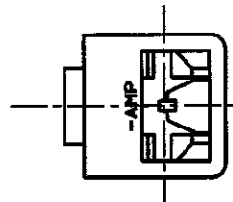

NUMBER  
C-172128

METRIC

単位: mm DIMENSIONS IN MM. DO NOT SCALE PRINT

PRINT DIST

1. 嵌合する相手ハウジングは型番172127
2. 使用端子は型番170032, 170258, 170384
- ⚠ 本品はUL難燃グレード94V-0に適合する材料により作られている
4. 製品規格: 108-5147
5. 認定試験報告書: 501-5050

絶縁電線許容面積 (WIRE RANGE)		被覆外径 (INSULATION DIA.)		名称 (NAME)		250 シリーズ ハウジングランスコネクタ 1極 プラグ ハウジング 250 SERIES HOUSING LANCE CONNECTOR 1Pos PLUG HOUSING	
mm <sup>2</sup> (AWG)		mm $\phi$					
材料 (MATERIAL)		仕上 (FINISH)		一般公差 (GENERAL TOLERANCED)		LOC 番号 (No.)	
66 ナイロン (66 NYLON)				10mm以下: ±0.2 10mm以上 30mm以下: ±0.25 30mm以上 100mm以下: ±0.3 角 度: ±3°		B J C-172128	
E4	REVISOR (ECO-11-005030)	RK	HMR	DATE	CHK.	APP.	REV. E4 SHEET 1 OF 1
LTR	変更 (REVISION RECORD)	DR	CHK	DATE	CHK.	APP.	尺度 (SCALE) 2-1