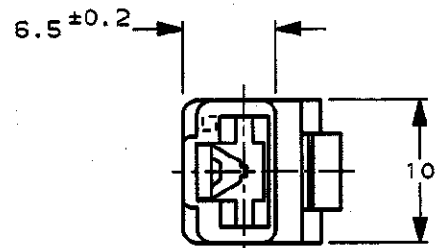

NUMBER  
C-172128

METRIC

単位: mm DIMENSIONS IN MM. DO NOT SCALE PRINT

PRINT DIST

1. 嵌合する相手ハウジングは型番172127
2. 使用端子は型番170032, 170258, 170384
- ⚠ 本品はUL難燃グレード94V-0に適合する材料により作られている
4. 製品規格: 108-5147
5. 認定試験報告書: 501-5050

絶縁電線許容面積 (WIRE RANGE)		被覆外径 (INSULATION DIA.)		名称 (NAME)		250 シリーズ ハウジングランスコネクタ 1極 プラグ ハウジング 250 SERIES HOUSING LANCE CONNECTOR 1Pos PLUG HOUSING	
mm <sup>2</sup> (AWG)		mm $\phi$					
材料 (MATERIAL)		仕上 (FINISH)		一般公差 (GENERAL TOLERANCED)		LOC 番号 (No.)	
66 ナイロン (66 NYLON)				10mm以下: ±0.2 10mm以上 30mm以下: ±0.25 30mm以上 100mm以下: ±0.3 角 度: ±3°		B J C-172128	
E4	REVISOR (ECO-11-005030)	RK	HMR	DATE	CHK.	APP.	REV. E4 SHEET 1 OF 1
LTR	変更 (REVISION RECORD)	DR	CHK	DATE	CHK.	APP.	尺度 (SCALE) 2-1