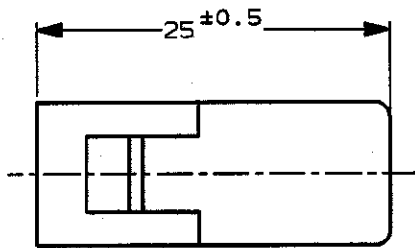

NUMBER  
C-172128

METRIC

単位: mm DIMENSIONS IN MM. DO NOT SCALE PRINT

PRINT DIST

1. 嵌合する相手ハウジングは型番172127
2. 使用端子は型番170032, 170258, 170384
- ⚠ 本品はUL難燃グレード94V-0に適合する材料により作られている
4. 製品規格: 108-5147
5. 認定試験報告書: 501-5050

絶縁電線許容面積 (WIRE RANGE)		被覆外径 (INSULATION DIA.)		名称 (NAME)		250 シリーズ ハウジングランスコネクタ 1極 プラグ ハウジング 250 SERIES HOUSING LANCE CONNECTOR 1Pos PLUG HOUSING	
mm <sup>2</sup> (AWG)		mm $\phi$					
材料 (MATERIAL)		仕上 (FINISH)		一般公差 (GENERAL TOLERANCED)		LOC 番号 (No.)	
66 ナイロン (66 NYLON)				10mm以下: ±0.2 10mm以上 30mm以下: ±0.25 30mm以上 100mm以下: ±0.3 角 度: ±3°		B J C-172128	
E4	REVISOR (ECO-11-005030)	RK	HMR	DATE	CHK.	APP.	REV. E4 SHEET 1 OF 1
LTR	変更 (REVISION RECORD)	DR	CHK	DATE	CHK.	APP.	尺度 (SCALE) 2-1