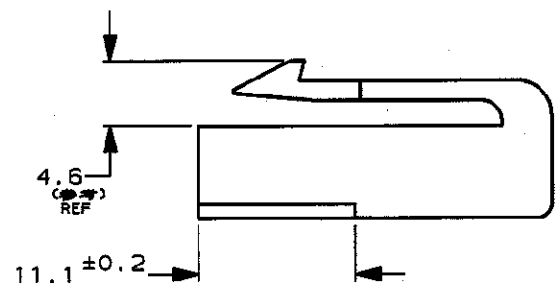

NUMBER  
C-172128

METRIC

単位: mm DIMENSIONS IN MM. DO NOT SCALE PRINT

PRINT DIST

1. 嵌合する相手ハウジングは型番172127
2. 使用端子は型番170032, 170258, 170384
- ⚠ 本品はUL難燃グレード94V-0に適合する材料により作られている
4. 製品規格: 108-5147
5. 認定試験報告書: 501-5050

1. THE MATING CAP HOUSING, P/N 172127
2. APPLIED CONTACT, P/N 170032, 170258, 170384
- ⚠ THIS ITEM IS MADE FROM MATERIALS APPLICABLE TO UL FLAME CLASS 94V-0
4. PRODUCT SPECIFICATION: 108-5147
5. QUALIFICATION TEST REPORT: 501-5050

絶縁電線許容面積 (WIRE RANGE)		被覆外径 (INSULATION DIA.)		名称 (NAME)		250 シリーズ ハウジングランスコネクタ 1極 プラグ ハウジング 250 SERIES HOUSING LANCE CONNECTOR 1Pos PLUG HOUSING	
mm <sup>2</sup> (AWG)		mm $\phi$					
材料 (MATERIAL)		仕上 (FINISH)		一般公差 (GENERAL TOLERANCED)		LOC 番号 (No.)	
66 ナイロン (66 NYLON)				10mm以下: ±0.2 10mm以上 30mm以下: ±0.25 30mm以上 100mm以下: ±0.3 角 度: ±3°		B J C-172128	
E4	REVISOR (ECO-11-005030)	RK	HMR	DATE	CHK.	APP.	REV. E4 SHEET 1 OF 1
LTR	変更 (REVISION RECORD)	DR	CHK	DATE	CHK.	APP.	尺度 (SCALE) 2-1