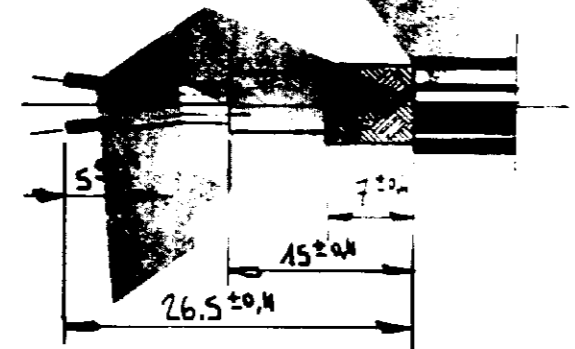

N° C.134480 A3

Outil de sertissage: Pince Ref. 1000000
Utilisation avec cable: IBM 706 2 (CABLE BEN 9207 AWM STYLE 2498)

LONGUEUR DE DÉCROCHAGE
 (en mm)

RÉFÉRENCE IBM DU CONN:
RÉFÉRENCE DU CONN: 134480-1

DIMENSIONS IN MM
 DOT NOT SCALE PRINT
 Dimensions en mm
 Ne pas utiliser l'échelle

14

REV.	MODIFICATIONS	DES.	DATE	NUMERO	DESCRIPTION	OBSERVATION	REP.
					• 1966 AMP INCORPORATED ALL RIGHTS RESERVED AMP PRODUCTS COVERED BY PATENTS AND/OR PATENTS PENDING DESIGNED BY 09.86 VERIFIE APPROUVE TOLERANCES SAUF INDICATION ± 0.3 ECHELLE 1:1	DESSIN CLIENT UNIQUEMENT POUR REFERENCES AMP AMP DE FRANCE 95301 PONTOISE CLASSE TYPE LOC F B N° C.134 480	
					CONN TWIN.AX A SERTIR		