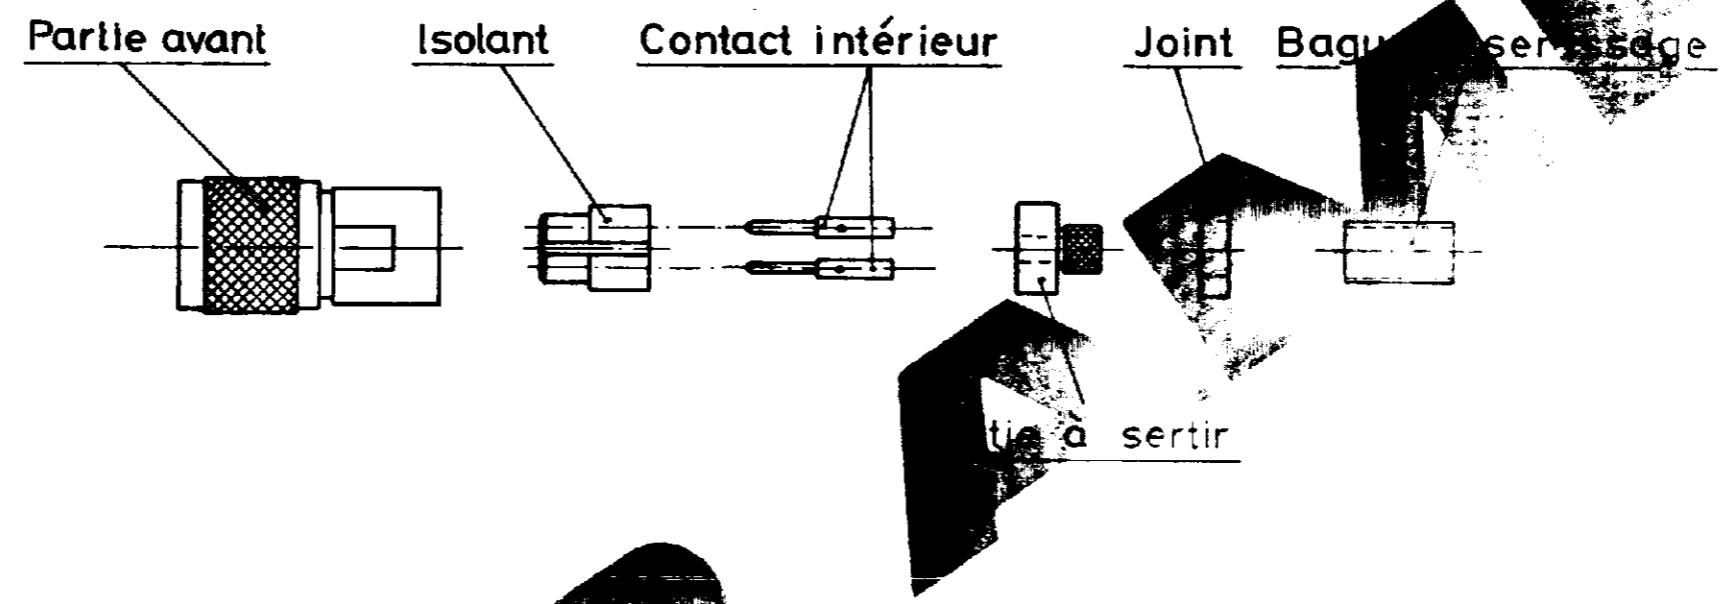

N° C.134480 A3

Outil de sertissage: Pince Ref. 1000000
Utilisation avec cable: IBM 706 2 (CABLE BEN 9207 AWM STYLE 2498)

LONGUEUR DE DÉCROCHAGE
 (en mm)

RÉFÉRENCE IBM DU CONN:
RÉFÉRENCE DU CONN: 134480-1

DIMENSIONS IN MM
 DOT NOT SCALE PRINT
 Dimensions en mm
 Ne pas utiliser l'échelle

14

REV.	MODIFICATIONS	DES.	DATE	NUMERO	DESCRIPTION	OBSERVATION	REP.
					• 1966 AMP INCORPORATED ALL RIGHTS RESERVED AMP PRODUCTS COVERED BY PATENTS AND/OR PATENTS PENDING DESIGNED BY 09.86 VERIFIE APPROUVE TOLERANCES SAUF INDICATION ± 0.3 ECHELLE 1:1	DESSIN CLIENT UNIQUEMENT POUR REFERENCES AMP AMP DE FRANCE 95301 PONTOISE CLASSE TYPE LOC F B N° C.134 480	
					CONN TWIN.AX A SERTIR		