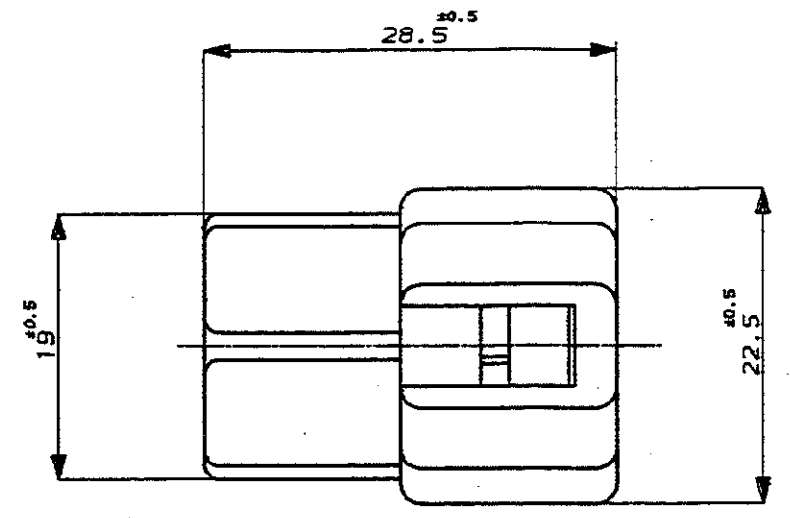

NUMBER C-178007

METRIC

<USERS>DEPTS270>E20996>U.250>U.4P>S.C-CAP
単位: mm DIMENSIONS IN MM. DO NOT SCALE PRINT

PRINT DIST

ダブルロックプレート
DBL LOCK PLATE

NOTE ;

- 1. THE MATING COUNTERPART P/N (178004 172134)
- 2. APPLIED CONTACT P/N (170340, 170341, 170349)
- △ DBL LOCK PLATE MATERIAL ; PBT
COLOR ; YELLOW

注 :

- 1 嵌合する相手ハウジングは 型番 178004, 172134
- 2 使用端子は 型番 170340, 170341, 170349
- △ ダブルロックプレートは黄色のPBT材である

E-178007-6	淡灰 (LIGHT GRAY)
178007-6	灰 (GRAY)
178007-5	青 (BLUE)
178007-4	緑 (GREEN)
178007-2	黒 (BLACK)
178007-1	自然色 (NATURAL)
番号 (P/N)	色 (COLOR)

Copyright ©1990年 AMP (Japan), LTD. ALL RIGHTS RESERVED.		Copyright ©1990 AMP (Japan), LTD. ALL RIGHTS RESERVED.		AMP 日本エー・エム・ピー株式会社 Tokyo, Japan	
適合電線範囲 (WIRE RANGE) —H— (LANG —)	絶縁外径 (INSULATION DIA.) —H— mmφ	名称 (NAME) .250 シリーズ ダブルロック コネクタ 4極 キャップ ハウジング .250 SERIES DOUBLE LOCK CONNECTOR 4Pos. CAP HOUSING			
材料 (MATERIAL) 6/8 ナイロン (6/8 NYLON)	色 (COLOR) 表参照 SEE TABLE	一般公差 (GENERAL TOLERANCE) 10mm以下 ±0.2 10mm以上 30mm以下 ±0.25 30mm以上 100mm以下 ±0.3 角 度 ±3°	SIZE A3 J	LOC C-178007	番号 (No.) C-178007
0 作成 RELEASED J-12763	DR. T. Sagawa 10/12/90	DE T. Sagawa 10/12/90	尺度 (SCALE) 2-1	REV. 0	SHEET 1 OF 1
LTR 変更 (REVISION RECORD)	DR	CHK	DATE	CHK	DATE