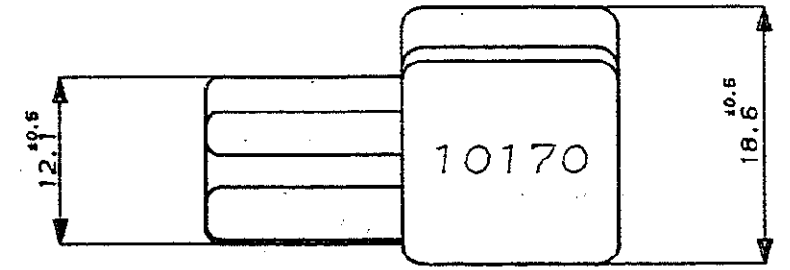

NUMBER C-178007

METRIC

<USERS>DEPTS270>E20996>U.250>U.4P>S.C-CAP
単位: mm DIMENSIONS IN MM. DO NOT SCALE PRINT

PRINT DIST

ダブルロックプレート
DBL LOCK PLATE

NOTE ;

- 1. THE MATING COUNTERPART P/N (178004 172134)
- 2. APPLIED CONTACT P/N (170340, 170341, 170349)
- △ DBL LOCK PLATE MATERIAL ; PBT
COLOR ; YELLOW

注 :

- 1 嵌合する相手ハウジングは 型番 178004, 172134
- 2 使用端子は 型番 170340, 170341, 170349
- △ ダブルロックプレートは黄色のPBT材である

E-178007-6	淡灰 (LIGHT GRAY)
178007-6	灰 (GRAY)
178007-5	青 (BLUE)
178007-4	緑 (GREEN)
178007-2	黒 (BLACK)
178007-1	自然色 (NATURAL)
番号 (P/N)	色 (COLOR)

Copyright ©1990年 AMP (Japan), LTD. ALL RIGHTS RESERVED.		Copyright ©1990 AMP (Japan), LTD. ALL RIGHTS RESERVED.		AMP 日本エー・エム・ピー株式会社 Tokyo, Japan	
適合電線範囲 (WIRE RANGE) —H— (LANG —)	絶縁外径 (INSULATION DIA.) —H— mmφ	名称 (NAME) .250 シリーズ ダブルロック コネクタ 4極 キャップ ハウジング .250 SERIES DOUBLE LOCK CONNECTOR 4Pos. CAP HOUSING			
材料 (MATERIAL) 6/8 ナイロン (6/8 NYLON)	色 (COLOR) 表参照 SEE TABLE	一般公差 (GENERAL TOLERANCE) 10mm以下 ±0.2 10mm以上 30mm以下 ±0.25 30mm以上 100mm以下 ±0.3 角 度 ±3°	SIZE A3 J	LOC C-178007	番号 (No.) C-178007
0 作成 RELEASED J-12763	DR. T. Sagawa 10/12/90	DE T. Sagawa 10/12/90	尺度 (SCALE) 2-1	REV. 0	SHEET 1 OF 1
LTR 変更 (REVISION RECORD)	DR	CHK	DATE	CHK	DATE