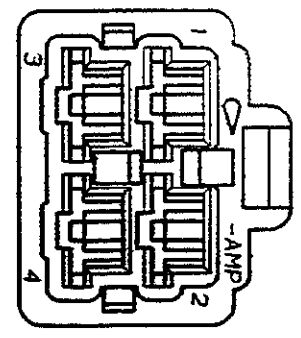

NUMBER C-178007

METRIC

<USERS>DEPTS270>E20996>U.250>U.4P>S.C-CAP
単位: mm DIMENSIONS IN MM. DO NOT SCALE PRINT

PRINT DIST

ダブルロックプレート
DBL LOCK PLATE

NOTE ;

- 1. THE MATING COUNTERPART P/N (178004 172134)
- 2. APPLIED CONTACT P/N (170340, 170341, 170349)
- △ DBL LOCK PLATE MATERIAL ; PBT
COLOR ; YELLOW

注 :

- 1 嵌合する相手ハウジングは 型番 178004, 172134
- 2 使用端子は 型番 170340, 170341, 170349
- △ ダブルロックプレートは黄色のPBT材である

E-178007-6	淡灰 (LIGHT GRAY)
178007-6	灰 (GRAY)
178007-5	青 (BLUE)
178007-4	緑 (GREEN)
178007-2	黒 (BLACK)
178007-1	自然色 (NATURAL)
番号 (P/N)	色 (COLOR)

Copyright ©1990年 AMP (Japan), LTD. ALL RIGHTS RESERVED.		Copyright ©1990 AMP (Japan), LTD. ALL RIGHTS RESERVED.		AMP 日本エー・エム・ピー株式会社 Tokyo, Japan	
適合電線範囲 (WIRE RANGE) —H— (LANG —)	絶縁外径 (INSULATION DIA.) —H— mmφ	名称 (NAME) .250 シリーズ ダブルロック コネクタ 4極 キャップ ハウジング .250 SERIES DOUBLE LOCK CONNECTOR 4Pos. CAP HOUSING			
材料 (MATERIAL) 6/8 ナイロン (6/8 NYLON)	色 (COLOR) 表参照 SEE TABLE	一般公差 (GENERAL TOLERANCE) 10mm以下 ±0.2 10mm以上 30mm以下 ±0.25 30mm以上 100mm以下 ±0.3 角 度 ±3°	SIZE A3 J	LOC C-178007	番号 (No.) C-178007
0 作成 RELEASED J-12763	DR. T. Sagawa 10/12/90	DE T. Sagawa 10/12/90	尺度 (SCALE) 2-1	REV. 0	SHEET 1 OF 1
LTR 変更 (REVISION RECORD)	DR	CHK	DATE	CHK	DATE