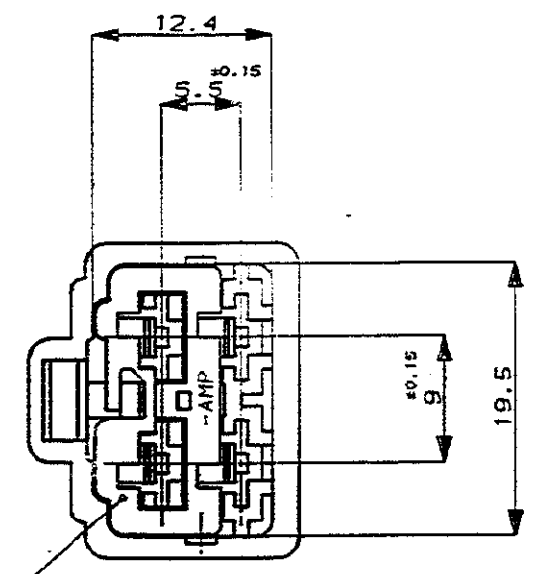

NUMBER C-178007

METRIC

<USERS>DEPTS270>E20996>U.250>U.4P>S.C-CAP
単位: mm DIMENSIONS IN MM. DO NOT SCALE PRINT

PRINT DIST

ダブルロックプレート
DBL LOCK PLATE

NOTE ;

- 1. THE MATING COUNTERPART P/N (178004 172134)
- 2. APPLIED CONTACT P/N (170340, 170341, 170349)
- △ DBL LOCK PLATE MATERIAL ; PBT
COLOR ; YELLOW

注 :

- 1 嵌合する相手ハウジングは 型番 178004, 172134
- 2 使用端子は 型番 170340, 170341, 170349
- △ ダブルロックプレートは黄色のPBT材である

E-178007-6	淡灰 (LIGHT GRAY)
178007-6	灰 (GRAY)
178007-5	青 (BLUE)
178007-4	緑 (GREEN)
178007-2	黒 (BLACK)
178007-1	自然色 (NATURAL)
番号 (P/N)	色 (COLOR)

Copyright ©1990年 AMP (Japan), LTD. ALL RIGHTS RESERVED.		Copyright ©1990 AMP (Japan), LTD. ALL RIGHTS RESERVED.		AMP 日本エー・エム・ピー株式会社 Tokyo, Japan	
適合電線範囲 (WIRE RANGE) —H— (LANG —)	絶縁外径 (INSULATION DIA.) —H— mmφ	名称 (NAME) .250 シリーズ ダブルロック コネクタ 4極 キャップ ハウジング .250 SERIES DOUBLE LOCK CONNECTOR 4Pos. CAP HOUSING			
材料 (MATERIAL) 6/8 ナイロン (6/8 NYLON)	色 (COLOR) 表参照 SEE TABLE	一般公差 (GENERAL TOLERANCE) 10mm以下 ±0.2 10mm以上 30mm以下 ±0.25 30mm以上 100mm以下 ±0.3 角 度 ±3°	SIZE A3 J	LOC C-178007	番号 (No.) C-178007
0 作成 RELEASED J-12763	DR. T. Sagawa 10/12/90	DE T. Sagawa 10/12/90	尺度 (SCALE) 2-1	REV. 0	SHEET 1 OF 1
LTR 変更 (REVISION RECORD)	DR	CHK	DATE	CHK	DATE