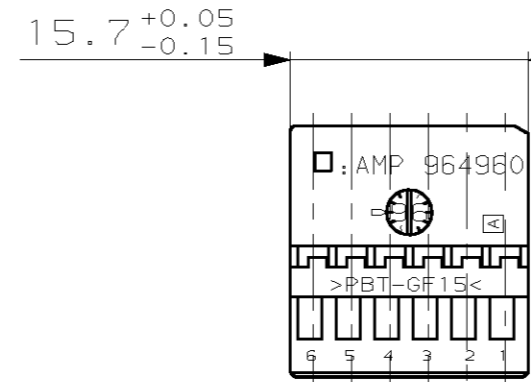

Pos. 1

Pos. 2

Kodierung Ansicht "A"

Kodierung A

NOTES  
Bemerkungen

- \* FALLING IN MAX. 0.3 MM PERMITTED  
Verzug bis max. 0.3 mm zulaessig
- 1 MATING PART EXECUTION ACC. DRAWING 114-18063-085  
Gegenstecker mit Anschlussmassen nach Zeichnung 114-18063-085

DIMENSIONS: mm  
OTHERWISE SPECIFIED: ALLGEMEINTOLERANZEN  
n. ISO 8015  
n. DIN 2768 - mH - E  
n. DIN 16901 - 140

TOLERANCES UNLESS OTHERWISE SPECIFIED:  
0 PLC ±-  
1 PLC ±-  
2 PLC ±-  
3 PLC ±-  
ANGLES/WINKEL ±2°  
FINISH/OBERFLÄCHE/FARBE