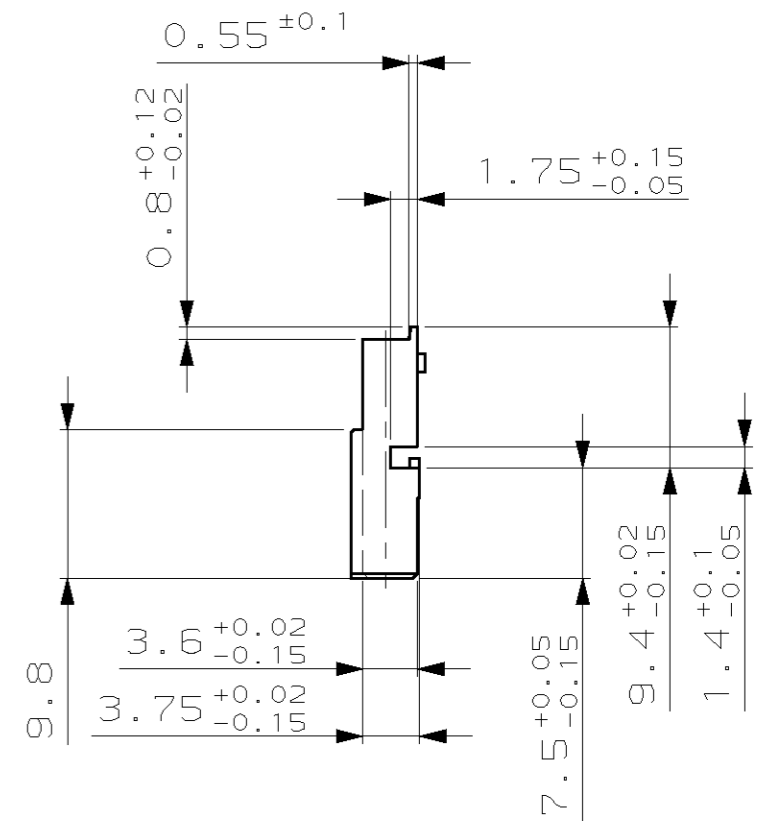

LOC	DIST	REVISIONS					
A1	-	P	LTR	DESCRIPTION	DATE	DWN	APVD
PROJEKT NR.: EGAUT00037		A1		Zeichnung neu erstellt/ NEW DRAWING	07-JAN-00	GF	BK
		A2		TOOL REPLACEMENT DESCRIPTION 1.TOOL AND 2.TOOL	02-NOV-04	GF	BL

Pos. 1

Pos. 2

Kodierung Ansicht "A"

Kodierung A

NOTES  
Bemerkungen

- \* FALLING IN MAX. 0.3 MM PERMITTED  
Verzug bis max. 0.3 mm zulaessig
- 1 MATING PART EXECUTION ACC. DRAWING 114-18063-085  
Gegenstecker mit Anschlussmassen nach Zeichnung 114-18063-085

ORDER-NO. Bestell-Nr.	REV REV	COD KOD	PART-NO. Teil-Nr.	REV REV	QTY Stck	DESCRIPTION Benennung Einzelteil	MATERIAL Werkstoff	COLOUR Farbe	POS POS
-	-	-	964960-1	A	1	MQ5 Buchsengehäuse	PBT-GF	BLACK/schwarz	2
-	-	-	1394004-1	A	1	Verriegelungsdeckel	PBT-GF	BLACK/schwarz	1

DIMENSIONS: mm  
OTHERWISE SPECIFIED: ALLGEMEINTOLERANZEN  
n. ISO 8015  
n. DIN 2768 - mH - E  
n. DIN 16901 - 140

TOLERANCES UNLESS OTHERWISE SPECIFIED:  
0 PLC ±-  
1 PLC ±-  
2 PLC ±-  
3 PLC ±-  
ANGLES/WINKEL ±2°  
FINISH/OBERFLÄCHE/FARBE