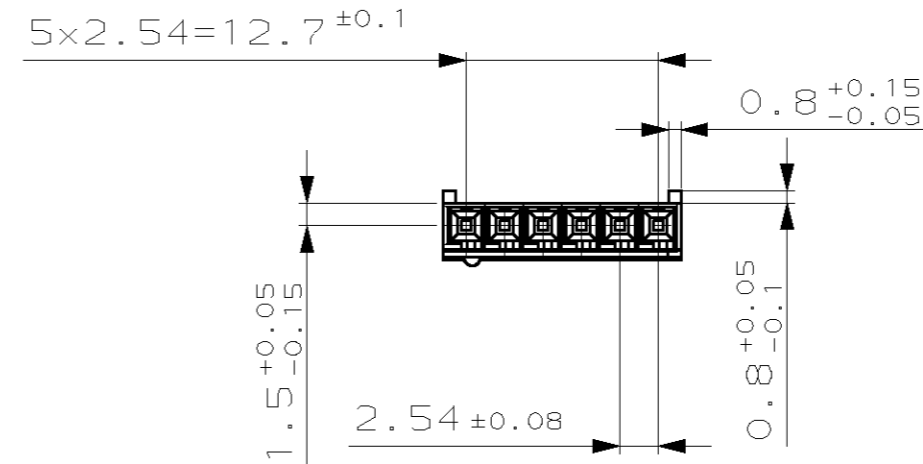

Pos. 1

Pos. 2

Kodierung Ansicht "A"

Kodierung A

NOTES  
Bemerkungen

- \* FALLING IN MAX. 0.3 MM PERMITTED  
Verzug bis max. 0.3 mm zulaessig
- 1 MATING PART EXECUTION ACC. DRAWING 114-18063-085  
Gegenstecker mit Anschlussmassen nach Zeichnung 114-18063-085