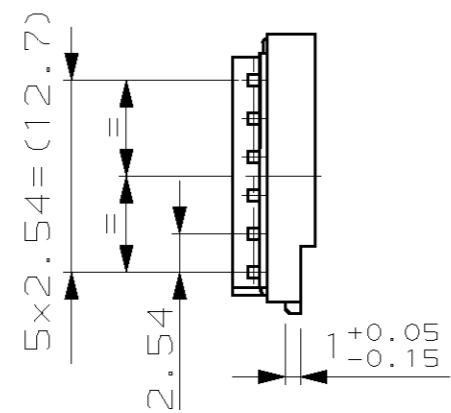

Pos. 1

Pos. 2

Kodierung Ansicht "A"

Kodierung A

NOTES  
Bemerkungen

- \* FALLING IN MAX. 0.3 MM PERMITTED  
Verzug bis max. 0.3 mm zulaessig
- 1 MATING PART EXECUTION ACC. DRAWING 114-18063-085  
Gegenstecker mit Anschlussmassen nach Zeichnung 114-18063-085

ORDER-NO. Bestell-Nr.	REV REV	COD KOD	PART-NO. Teil-Nr.	REV REV	QTY Stck	DESCRIPTION Benennung Einzelteil	MATERIAL Werkstoff	COLOUR Farbe	POS POS
-	-	-	964960-1	A	1	MQ5 Buchsengehäuse	PBT-GF	BLACK/schwarz	2
-	-	-	1394004-1	A	1	Verriegelungsdeckel	PBT-GF	BLACK/schwarz	1

DIMENSIONS: mm  
OTHERWISE SPECIFIED: ALLGEMEINTOLERANZEN  
n. ISO 8015  
n. DIN 2768 - mH - E  
n. DIN 16901 - 140

TOLERANCES UNLESS OTHERWISE SPECIFIED:  
0 PLC ±-  
1 PLC ±-  
2 PLC ±-  
3 PLC ±-  
ANGLES/WINKEL ±2°  
FINISH/OBERFLÄCHE/FARBE