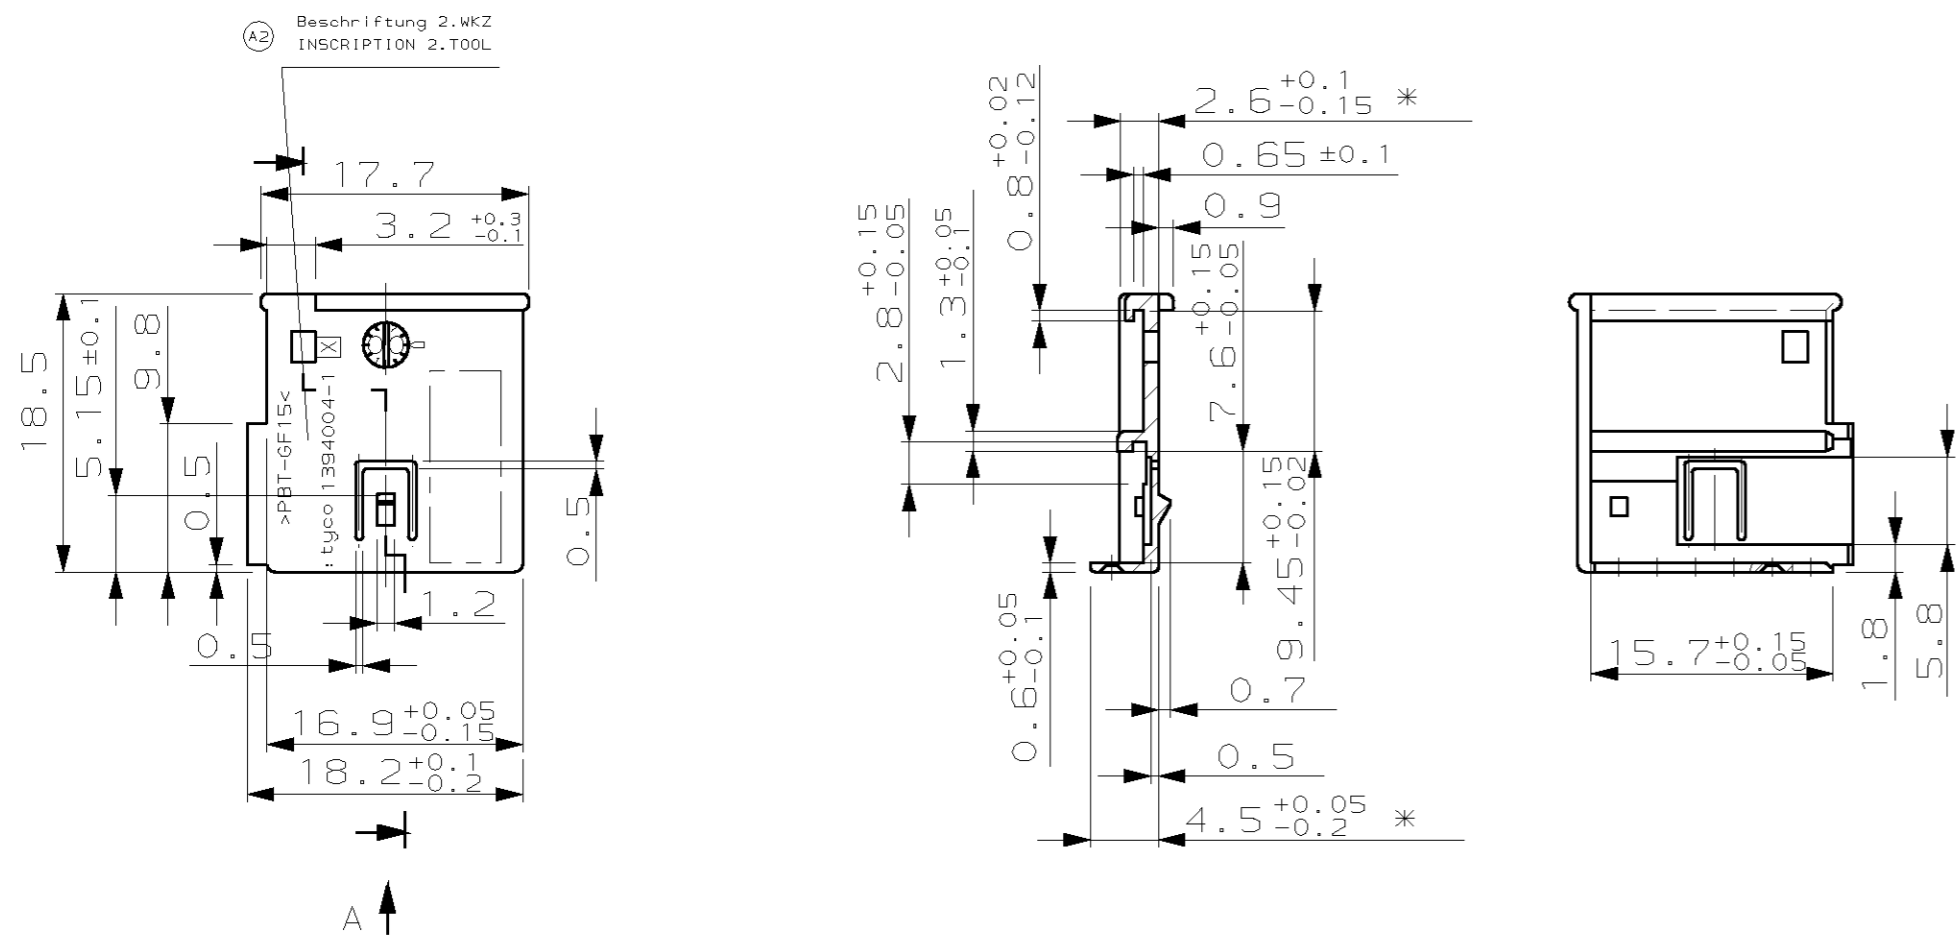

Pos. 1

Pos. 2

Kodierung Ansicht "A"

Kodierung A

NOTES  
Bemerkungen

- \* FALLING IN MAX. 0.3 MM PERMITTED  
Verzug bis max. 0.3 mm zulaessig
- 1 MATING PART EXECUTION ACC. DRAWING 114-18063-085  
Gegenstecker mit Anschlussmassen nach Zeichnung 114-18063-085

DIMENSIONS: mm  
OTHERWISE SPECIFIED: ALLGEMEINTOLERANZEN  
n. ISO 8015  
n. DIN 2768 - mH - E  
n. DIN 16901 - 140

TOLERANCES UNLESS OTHERWISE SPECIFIED:  
0 PLC ±-  
1 PLC ±-  
2 PLC ±-  
3 PLC ±-  
ANGLES/WINKEL ±2°  
FINISH/OBERFLÄCHE/FARBE