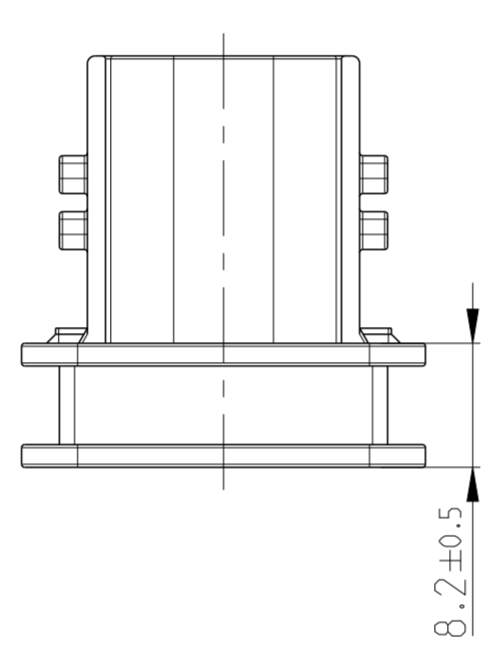

9 PROTECTION CAP MOUNTED ON RECEPTACLE HOUSING
 Schutzkappe im Buchsengehäuse montiert

NOTES
 Bemerkungen

- 1 TE LOGO
TE Logo
- 2 TE ORDER-NO.
TE Bestell-Nr.
- 3 PRODUCTION DATE
Produktionsdatum
- 4 LETTER-INSERT FOR THE REVISION STATUS OF THE MOULD
ACTUAL STATUS: SEE TABLE
Schriftsatz fuer Aenderungszustand des Werkzeuges
Aktueller Stand: siehe Tabelle
- 5 MATERIAL MARKING ACCORDING TO VDA 260
Werkstoffkennzeichnung nach VDA 260
- 6 BULK PACKAGING IN CORRUGATED BOX
Schuetttgut im Versandkarton
- 1 MOULD CAVITY MARKING
Nestmarkierung
- 8 MAX. CABLE TIE WIDTH: 5.0mm
max. Kabelbinderbreite: 5.0mm
- 9 SUITABLE FOR HDSCS RECEPTACLE HOUSINGS
GROUP B. SEE PRODUCT GROUP DRAWING: 1563709
Passend zu HDSCS Buchsengehaeusen Gruppe B.
siehe Produktgruppenzeichnung: 1563709
- 10 MALFUNCTION CAUSED BY LAQUER IS NOT COVERED BY THE WARRANTY
Funktionsbeeintraechtigung durch Lackieren. Liegt nicht im Einfluss und Gewährleistungsumfang von TE

THIS DRAWING IS A CONTROLLED DOCUMENT. ALLE ZEICHNUNGEN SIND KONTROLLIERTE DOKUMENTE.

DIMENSIONS: mm		TOLERANCES UNLESS OTHERWISE SPECIFIED:		DWN S. Jaeger 23NOV2009		NAME PROTECTION CAP FOR RECEPTACLE HOUSING Schutzkappe fuer Buchsengehaeuse HDSCS - GROUP B	
ACC. TO DIN 16901-140		1 PLC ±		CHK S. Jaeger 26NOV2009			SIZE 108-94020 MASSSTAB A2 DRAWING NO. C-2112300 MASSSTAB 2:1 SHEET 1 OF 1 REV A1
2 PLC ±		3 PLC ±		APVD C. Eberwein 27NOV2009			
4 PLC ±		ANGLES ±2°		WEIGHT 8.6 g			
FINISH BLACK		FINISH BLACK		CUSTOMER DRAWING		RESTRICTED TO	