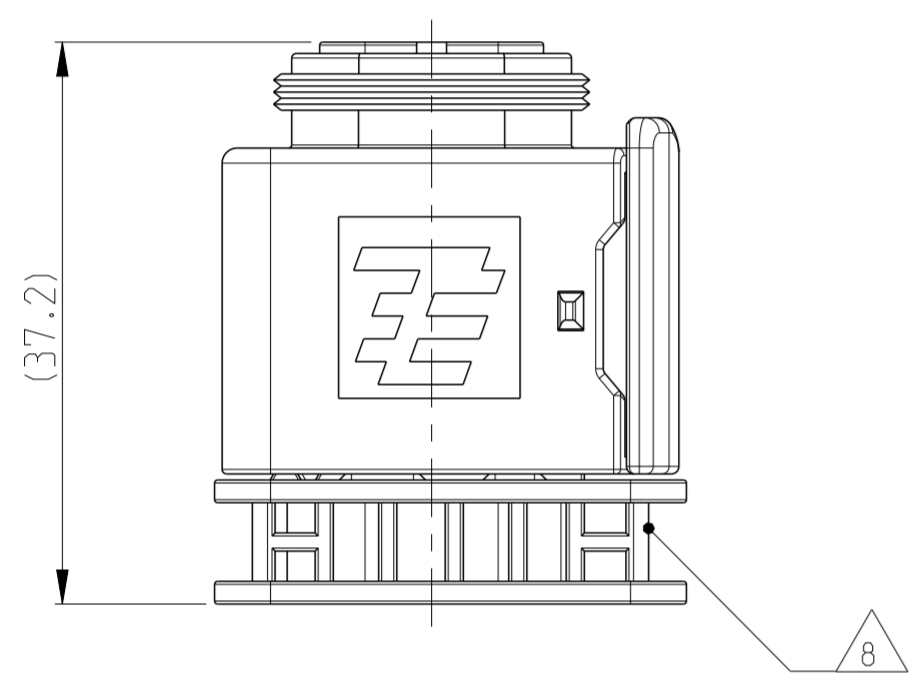

9 PROTECTION CAP MOUNTED ON RECEPTACLE HOUSING
 Schutzkappe im Buchsengehäuse montiert

NOTES
 Bemerkungen

- 1 TE LOGO
TE Logo
- 2 TE ORDER-NO.
TE Bestell-Nr.
- 3 PRODUCTION DATE
Produktionsdatum
- 4 LETTER-INSERT FOR THE REVISION STATUS OF THE MOULD
ACTUAL STATUS: SEE TABLE
Schriftsatz fuer Aenderungszustand des Werkzeuges
Aktueller Stand: siehe Tabelle
- 5 MATERIAL MARKING ACCORDING TO VDA 260
Werkstoffkennzeichnung nach VDA 260
- 6 BULK PACKAGING IN CORRUGATED BOX
Schuetttgut im Versandkarton
- 1 MOULD CAVITY MARKING
Nestmarkierung
- 8 MAX. CABLE TIE WIDTH: 5.0mm
max. Kabelbinderbreite: 5.0mm
- 9 SUITABLE FOR HDSCS RECEPTACLE HOUSINGS
GROUP B. SEE PRODUCT GROUP DRAWING: 1563709
Passend zu HDSCS Buchsengehaeusen Gruppe B.
siehe Produktgruppenzeichnung: 1563709
- 10 MALFUNCTION CAUSED BY LAQUER IS NOT COVERED BY THE WARRANTY
Funktionsbeeintraechtigung durch Lackieren. Liegt nicht im Einfluss und Gewährleistungsumfang von TE

THIS DRAWING IS A CONTROLLED DOCUMENT. ALLE ZEICHNUNGEN SIND KONTROLLIERTE DOKUMENTE.

DIMENSIONS: mm		TOLERANCES UNLESS OTHERWISE SPECIFIED:		DWN S. Jaeger 23NOV2009		NAME PROTECTION CAP FOR RECEPTACLE HOUSING Schutzkappe fuer Buchsengehaeuse HDSCS - GROUP B	
ACC. TO DIN 16901-140		1 PLC ±		CHK S. Jaeger 26NOV2009			SIZE 108-94020 MASSSTAB A2 DRAWING NO. C-2112300 MASSSTAB 2:1 SHEET 1 OF 1 REV A1
2 PLC ±		3 PLC ±		APVD C. Eberwein 27NOV2009			
4 PLC ±		ANGLES ±2°		WEIGHT 8.6 g			
FINISH BLACK		FINISH BLACK		CUSTOMER DRAWING		RESTRICTED TO	