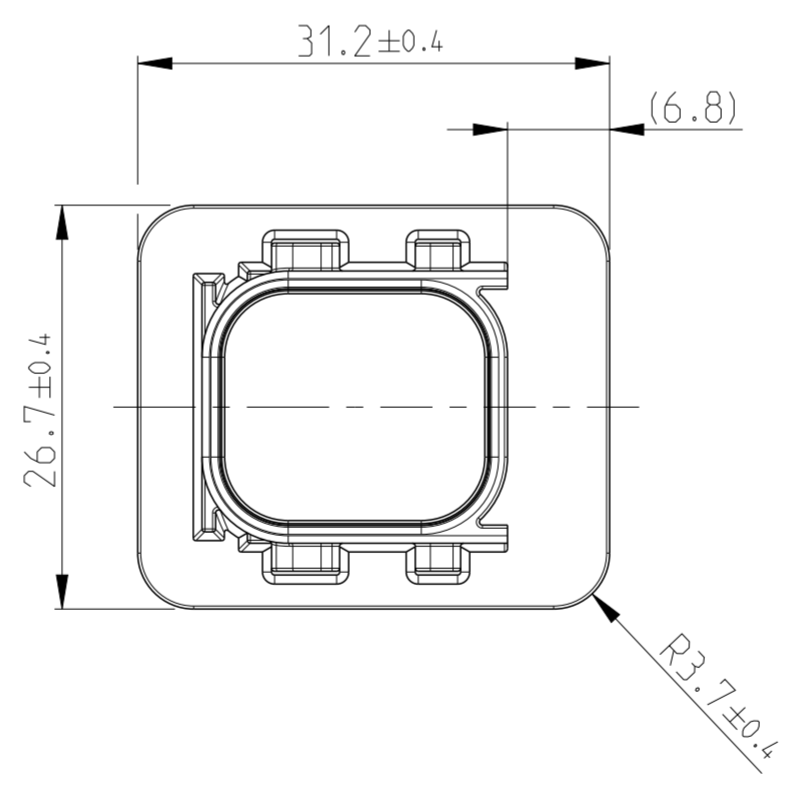

9 PROTECTION CAP MOUNTED ON RECEPTACLE HOUSING
 Schutzkappe im Buchsengehäuse montiert

NOTES
 Bemerkungen

- 1 TE LOGO
TE Logo
- 2 TE ORDER-NO.
TE Bestell-Nr.
- 3 PRODUCTION DATE
Produktionsdatum
- 4 LETTER-INSERT FOR THE REVISION STATUS OF THE MOULD
ACTUAL STATUS: SEE TABLE
Schriftsatz fuer Aenderungszustand des Werkzeuges
Aktueller Stand: siehe Tabelle
- 5 MATERIAL MARKING ACCORDING TO VDA 260
Werkstoffkennzeichnung nach VDA 260
- 6 BULK PACKAGING IN CORRUGATED BOX
Schuetttgut im Versandkarton
- 1 MOULD CAVITY MARKING
Nestmarkierung
- 8 MAX. CABLE TIE WIDTH: 5.0mm
max. Kabelbinderbreite: 5.0mm
- 9 SUITABLE FOR HDSCS RECEPTACLE HOUSINGS
GROUP B. SEE PRODUCT GROUP DRAWING: 1563709
Passend zu HDSCS Buchsengehaeusen Gruppe B.
siehe Produktgruppenzeichnung: 1563709
- 10 MALFUNCTION CAUSED BY LAQUER IS NOT COVERED BY THE WARRANTY
Funktionsbeeintraechtigung durch Lackieren. Liegt nicht im Einfluss und Gewährleistungsumfang von TE

THIS DRAWING IS A CONTROLLED DOCUMENT. ALLE ZEICHNUNGEN SIND KONTROLLIERTE DOKUMENTE.

DIMENSIONS: mm		TOLERANCES UNLESS OTHERWISE SPECIFIED:		DWN S. Jaeger 23NOV2009		NAME PROTECTION CAP FOR RECEPTACLE HOUSING Schutzkappe fuer Buchsengehaeuse HDSCS - GROUP B	
ACC. TO DIN 16901-140		1 PLC ±		CHK S. Jaeger 26NOV2009			SIZE 108-94020 MASSSTAB A2 DRAWING NO. C-2112300 MASSSTAB 2:1 SHEET 1 OF 1 REV A1
2 PLC ±		3 PLC ±		APVD C. Eberwein 27NOV2009			
4 PLC ±		ANGLES ±2°		WEIGHT 8.6 g			
FINISH BLACK		FINISH BLACK		CUSTOMER DRAWING		RESTRICTED TO	