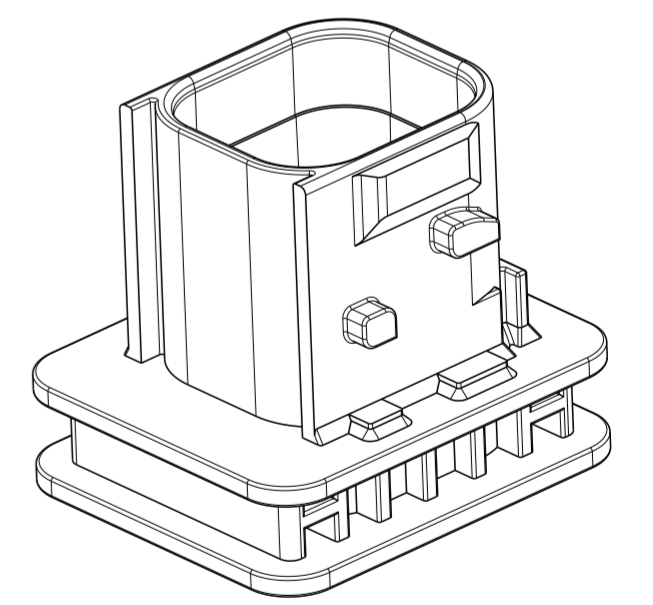

9 PROTECTION CAP MOUNTED ON RECEPTACLE HOUSING
 Schutzkappe im Buchsengehäuse montiert

NOTES
 Bemerkungen

- 1 TE LOGO
TE Logo
- 2 TE ORDER-NO.
TE Bestell-Nr.
- 3 PRODUCTION DATE
Produktionsdatum
- 4 LETTER-INSERT FOR THE REVISION STATUS OF THE MOULD
ACTUAL STATUS: SEE TABLE
Schriftsatz fuer Aenderungszustand des Werkzeuges
Aktueller Stand: siehe Tabelle
- 5 MATERIAL MARKING ACCORDING TO VDA 260
Werkstoffkennzeichnung nach VDA 260
- 6 BULK PACKAGING IN CORRUGATED BOX
Schuetttgut im Versandkarton
- 1 MOULD CAVITY MARKING
Nestmarkierung
- 8 MAX. CABLE TIE WIDTH: 5.0mm
max. Kabelbinderbreite: 5.0mm
- 9 SUITABLE FOR HDSCS RECEPTACLE HOUSINGS
GROUP B. SEE PRODUCT GROUP DRAWING: 1563709
Passend zu HDSCS Buchsengehaeusen Gruppe B.
siehe Produktgruppenzeichnung: 1563709
- 10 MALFUNCTION CAUSED BY LAQUER IS NOT COVERED BY THE WARRANTY
Funktionsbeeintraechtigung durch Lackieren. Liegt nicht im Einfluss und Gewährleistungsumfang von TE

THIS DRAWING IS A CONTROLLED DOCUMENT. ALLE ZEICHNUNGEN SIND KONTROLLIERTE DOKUMENTE.

DIMENSIONS: mm		TOLERANCES UNLESS OTHERWISE SPECIFIED:		DWN S. Jaeger 23NOV2009		NAME PROTECTION CAP FOR RECEPTACLE HOUSING Schutzkappe fuer Buchsengehaeuse HDSCS - GROUP B	
ACC. TO DIN 16901-140		1 PLC ±		CHK S. Jaeger 26NOV2009			SIZE 108-94020 MASSSTAB A2 DRAWING NO. C-2112300 MASSSTAB 2:1 SHEET 1 OF 1 REV A1
2 PLC ±		3 PLC ±		APVD C. Eberwein 27NOV2009			
4 PLC ±		ANGLES ±2°		WEIGHT 8.6 g			
FINISH BLACK		FINISH BLACK		CUSTOMER DRAWING		RESTRICTED TO	