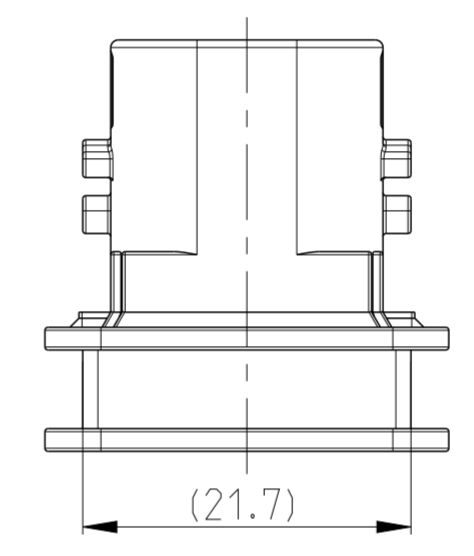

9 PROTECTION CAP MOUNTED ON RECEPTACLE HOUSING
 Schutzkappe im Buchsengehäuse montiert

NOTES
 Bemerkungen

- 1 TE LOGO
TE Logo
- 2 TE ORDER-NO.
TE Bestell-Nr.
- 3 PRODUCTION DATE
Produktionsdatum
- 4 LETTER-INSERT FOR THE REVISION STATUS OF THE MOULD
ACTUAL STATUS: SEE TABLE
Schriftsatz fuer Aenderungszustand des Werkzeuges
Aktueller Stand: siehe Tabelle
- 5 MATERIAL MARKING ACCORDING TO VDA 260
Werkstoffkennzeichnung nach VDA 260
- 6 BULK PACKAGING IN CORRUGATED BOX
Schuetttgut im Versandkarton
- 1 MOULD CAVITY MARKING
Nestmarkierung
- 8 MAX. CABLE TIE WIDTH: 5.0mm
max. Kabelbinderbreite: 5.0mm
- 9 SUITABLE FOR HDSCS RECEPTACLE HOUSINGS
GROUP B. SEE PRODUCT GROUP DRAWING: 1563709
Passend zu HDSCS Buchsengehaeusen Gruppe B.
siehe Produktgruppenzeichnung: 1563709
- 10 MALFUNCTION CAUSED BY LAQUER IS NOT COVERED BY THE WARRANTY
Funktionsbeeintraechtigung durch Lackieren. Liegt nicht im Einfluss und Gewährleistungsumfang von TE

THIS DRAWING IS A CONTROLLED DOCUMENT. ALLE ZEICHNUNGEN SIND KONTROLLIERTE DOKUMENTE.

DIMENSIONS: mm		TOLERANCES UNLESS OTHERWISE SPECIFIED:		DWN S. Jaeger 23NOV2009		NAME PROTECTION CAP FOR RECEPTACLE HOUSING Schutzkappe fuer Buchsengehaeuse HDSCS - GROUP B	
ACC. TO DIN 16901-140		1 PLC ±		CHK S. Jaeger 26NOV2009			SIZE 108-94020 MASSSTAB A2 DRAWING NO. C-2112300 MASSSTAB 2:1 SHEET 1 OF 1 REV A1
2 PLC ±		3 PLC ±		APVD C. Eberwein 27NOV2009			
4 PLC ±		ANGLES ±2°		WEIGHT 8.6 g			
FINISH BLACK		FINISH BLACK		CUSTOMER DRAWING		RESTRICTED TO	