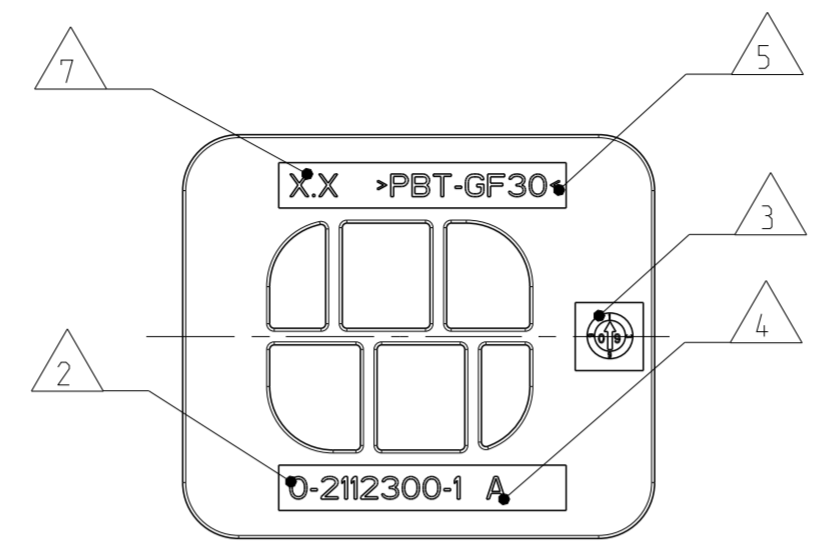

9 PROTECTION CAP MOUNTED ON RECEPTACLE HOUSING
 Schutzkappe im Buchsengehäuse montiert

NOTES
 Bemerkungen

- 1 TE LOGO
TE Logo
- 2 TE ORDER-NO.
TE Bestell-Nr.
- 3 PRODUCTION DATE
Produktionsdatum
- 4 LETTER-INSERT FOR THE REVISION STATUS OF THE MOULD
ACTUAL STATUS: SEE TABLE
Schriftsatz fuer Aenderungszustand des Werkzeuges
Aktueller Stand: siehe Tabelle
- 5 MATERIAL MARKING ACCORDING TO VDA 260
Werkstoffkennzeichnung nach VDA 260
- 6 BULK PACKAGING IN CORRUGATED BOX
Schuetttgut im Versandkarton
- 1 MOULD CAVITY MARKING
Nestmarkierung
- 8 MAX. CABLE TIE WIDTH: 5.0mm
max. Kabelbinderbreite: 5.0mm
- 9 SUITABLE FOR HDSCS RECEPTACLE HOUSINGS
GROUP B. SEE PRODUCT GROUP DRAWING: 1563709
Passend zu HDSCS Buchsengehaeusen Gruppe B.
siehe Produktgruppenzeichnung: 1563709
- 10 MALFUNCTION CAUSED BY LAQUER IS NOT COVERED BY THE WARRANTY
Funktionsbeeintraechtigung durch Lackieren. Liegt nicht im Einfluss und Gewährleistungsumfang von TE

THIS DRAWING IS A CONTROLLED DOCUMENT. ALLE ZEICHNUNGEN SIND KONTROLLIERTE DOKUMENTE.

DIMENSIONS: mm		TOLERANCES UNLESS OTHERWISE SPECIFIED:		DWN S. Jaeger 23NOV2009		NAME PROTECTION CAP FOR RECEPTACLE HOUSING Schutzkappe fuer Buchsengehaeuse HDSCS - GROUP B	
ACC. TO DIN 16901-140		1 PLC ±		CHK S. Jaeger 26NOV2009			SIZE 108-94020 MASSSTAB A2 DRAWING NO. C-2112300 MASSSTAB 2:1 SHEET 1 OF 1 REV A1
2 PLC ±		3 PLC ±		APVD C. Eberwein 27NOV2009			
4 PLC ±		ANGLES ±2°		WEIGHT 8.6 g			
FINISH BLACK		FINISH BLACK		CUSTOMER DRAWING		RESTRICTED TO	