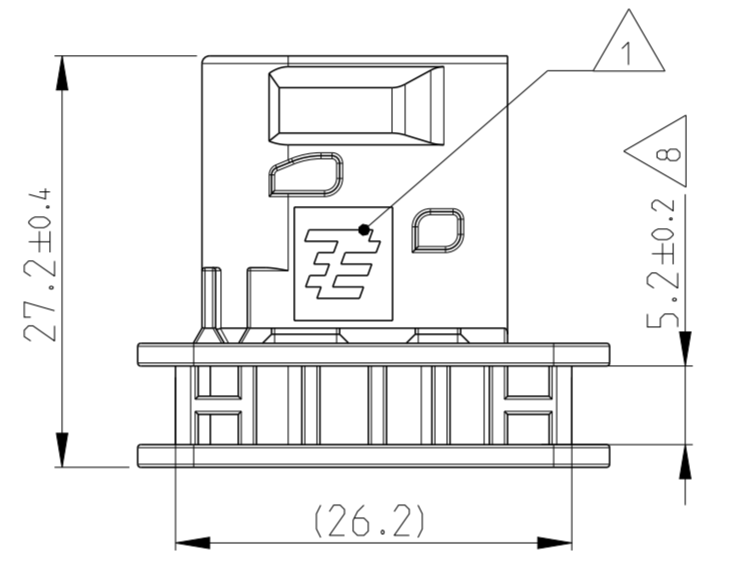

9 PROTECTION CAP MOUNTED ON RECEPTACLE HOUSING
 Schutzkappe im Buchsengehäuse montiert

NOTES
 Bemerkungen

- 1 TE LOGO
TE Logo
- 2 TE ORDER-NO.
TE Bestell-Nr.
- 3 PRODUCTION DATE
Produktionsdatum
- 4 LETTER-INSERT FOR THE REVISION STATUS OF THE MOULD
ACTUAL STATUS: SEE TABLE
Schriftsatz fuer Aenderungszustand des Werkzeuges
Aktueller Stand: siehe Tabelle
- 5 MATERIAL MARKING ACCORDING TO VDA 260
Werkstoffkennzeichnung nach VDA 260
- 6 BULK PACKAGING IN CORRUGATED BOX
Schuetttgut im Versandkarton
- 1 MOULD CAVITY MARKING
Nestmarkierung
- 8 MAX. CABLE TIE WIDTH: 5.0mm
max. Kabelbinderbreite: 5.0mm
- 9 SUITABLE FOR HDSCS RECEPTACLE HOUSINGS
GROUP B. SEE PRODUCT GROUP DRAWING: 1563709
Passend zu HDSCS Buchsengehaeusen Gruppe B.
siehe Produktgruppenzeichnung: 1563709
- 10 MALFUNCTION CAUSED BY LAQUER IS NOT COVERED BY THE WARRANTY
Funktionsbeeintraechtigung durch Lackieren. Liegt nicht im Einfluss und Gewährleistungsumfang von TE

THIS DRAWING IS A CONTROLLED DOCUMENT. ALLE ZEICHNUNGEN SIND KONTROLLIERTE DOKUMENTE.

DIMENSIONS: mm		TOLERANCES UNLESS OTHERWISE SPECIFIED:		DWN S. Jaeger 23NOV2009		NAME PROTECTION CAP FOR RECEPTACLE HOUSING Schutzkappe fuer Buchsengehaeuse HDSCS - GROUP B	
ACC. TO DIN 16901-140		1 PLC ±		CHK S. Jaeger 26NOV2009			SIZE 108-94020 MASSSTAB A2 DRAWING NO. C-2112300 MASSSTAB 2:1 SHEET 1 OF 1 REV A1
2 PLC ±		3 PLC ±		APVD C. Eberwein 27NOV2009			
4 PLC ±		ANGLES ±2°		WEIGHT 8.6 g			
FINISH BLACK		FINISH BLACK		CUSTOMER DRAWING		RESTRICTED TO	