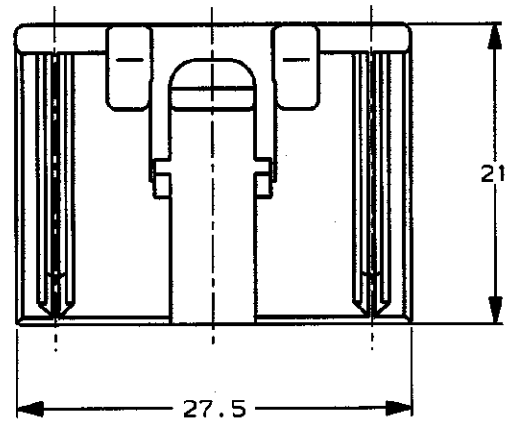

/auto2/new/u. a99-0081 customer/s. c-353112

NUMBER

C-353112

METRIC

単位: 概 DIMENSIONS IN MM. DO NOT SCALE PRINT

△ APPLY TO 6/24 CIRCUITS
△ 6/24回路のみ適用

△ 179008 △ 175267 (Au) 175265 175266 (Au)	353110 1123630	緑 GREEN	353112-4
適用端子型番 APPLICABLE CONTACT PART NUMBER	嵌合相手型番 MATING HOUSING PART NUMBER	色 COLOR	型番 PART NUMBER

Copyright ©1995 AMP (Japan), LTD. ALL RIGHTS RESERVED. 日本エー・エム・ピー株式会社 Tokyo, Japan

一般公差 (GENERAL TOLERANCE) 10以下: ±0.2 10を超え30以下: ±0.25 30を超え100以下: ±0.3 角度: ±3°	PRODUCT SPEC 製品規格 108-5452	INSPECTION SHEET 点検記録簿 411-5761
材料 (MATERIAL) PBT (GREEN) 緑	仕上 (FINISH)	

A 監査 (FJ00-0933-99)	ES MT 7 JUN 99	尺 (SCALE)	LOC	番号 (No.)	REV.	SHEET
O 作成 (FJ00-4386-96)	KH KA 29 NOV 96	2-1	A	J	A	1 OF 1
LTR 変更 (REVISION RECORD)	DR CHK DATE	C-353112				
DR. K. HAYASHI 27 NOV 96	DE. T. SAGAWA 27 NOV 96	名称 (NAME) .04011 SRS MULTI-LOCK CONN 24Pos. PLUG HSG ASSY (M) .04011 シリーズ マルチロック コネクタ 24極 プラグハウジング アッセンブリ (M)				
CHK. K. AOYAMA 29 NOV 96	APP. K. ODA 29 NOV 96					