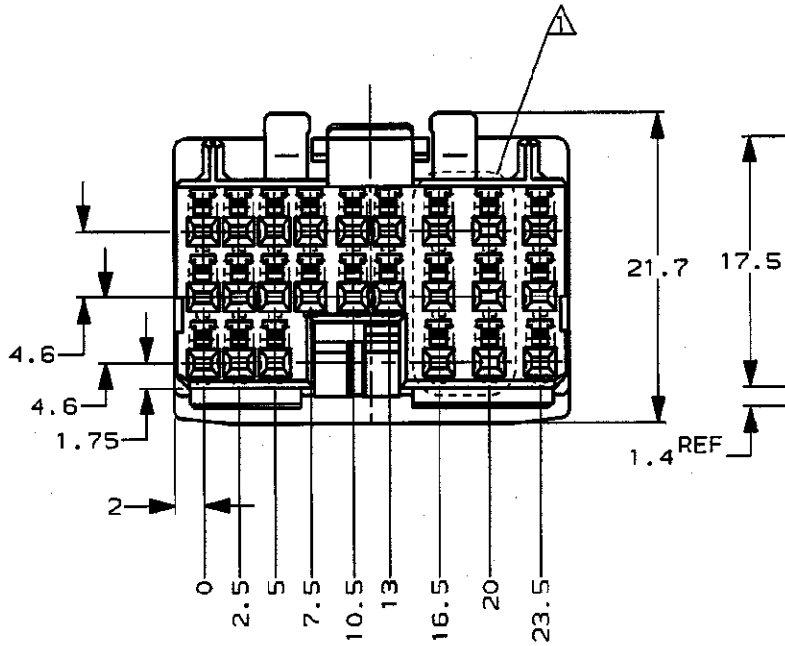

/auto2/new/u. a99-0081 customer/s. c-353112

NUMBER

C-353112

METRIC

単位: 概 DIMENSIONS IN MM. DO NOT SCALE PRINT

△ APPLY TO 6/24 CIRCUITS
△ 6/24回路のみ適用

△ 179008 △ 175267 (Au) 175265 175266 (Au)	353110 1123630	緑 GREEN	353112-4
適用端子型番 APPLICABLE CONTACT PART NUMBER	嵌合相手型番 MATING HOUSING PART NUMBER	色 COLOR	型番 PART NUMBER

Copyright ©1995 AMP (Japan), LTD. ALL RIGHTS RESERVED. 日本エー・エム・ピー株式会社 Tokyo, Japan

一般公差 (GENERAL TOLERANCE) 10以下: ±0.2 10を超え30以下: ±0.25 30を超え100以下: ±0.3 角度: ±3°	PRODUCT SPEC 製品規格 108-5452	INSPECTION SHEET 点検記録簿 411-5761
材料 (MATERIAL) PBT (GREEN) 緑	仕上 (FINISH)	