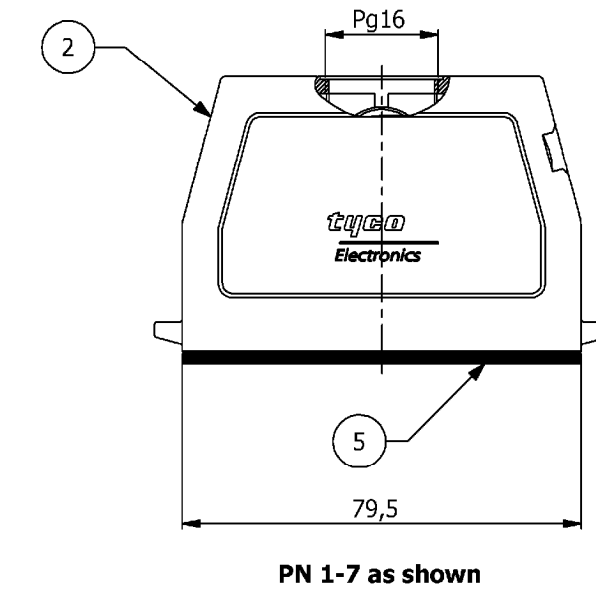

DIMENSIONS:
DIMENSIONEN:
mm

TOLERANCES UNLESS OTHERWISE SPECIFIED:
ALLGEMEINTOLERANZEN

r. ISO 8015 - m H E
r. ISO 2768 - 140
r. DIN 16901 - #

0 PLC #
1 PLC #
2 PLC #
3 PLC #
ANGLES / WINKEL #

MATERIAL

FINISH / OBERFLÄCHE / FARBE

WEIGHT
GEWICHT

DWN 2/28/2006 P.BENNUR
CHK 2/28/2006 R.SRINIVAS
APVD 2/28/2006 T.SCHNURPFEL

NAME
HOOD
HA-K.16.STO.1.16.G

PRODUCT SPEC. 108-74009
PRODUKTSPEZ.

APPLICATION SPEC. 114-74001
VERARBEITUNGSSPEZ.

SIZE **A3** CAGE CODE 00779 DRAWING NO. 1102139
ZEICHNUNGS-NR.

RESTRICTED TO NUR FUER

CUSTOMER DRAWING / KUNDENZEICHNUNG SCALE MASSSTAB 1:1 SHEET BLATT 1 OF VON 1 REV. B2

单击下面可查看定价，库存，交付和生命周期等信息

[>>TE Connectivity\(泰科\)](#)