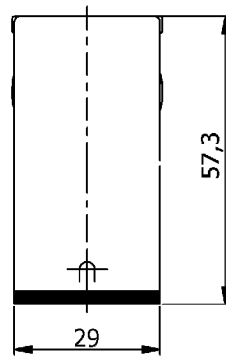

DIMENSIONS:
DIMENSIONEN:
mm

TOLERANCES UNLESS OTHERWISE SPECIFIED:
ALLGEMEINTOLERANZEN

r. ISO 8015 - m H E
r. ISO 2768 - 140
r. DIN 16901 - #

0 PLC #
1 PLC #
2 PLC #
3 PLC #
ANGLES / WINKEL #

MATERIAL

FINISH / OBERFLÄCHE / FARBE

WEIGHT
GEWICHT

DWN 2/28/2006 P.BENNUR
CHK 2/28/2006 R.SRINIVAS
APVD 2/28/2006 T.SCHNURPFEL

NAME
HOOD
HA-K.16.STO.1.16.G

PRODUCT SPEC. 108-74009
PRODUKTSPEZ.

APPLICATION SPEC. 114-74001
VERARBEITUNGSSPEZ.

SIZE **A3** CAGE CODE 00779 DRAWING NO. 1102139
ZEICHNUNGS-NR.

RESTRICTED TO NUR FUER

CUSTOMER DRAWING / KUNDENZEICHNUNG SCALE MASSSTAB 1:1 SHEET BLATT 1 OF VON 1 REV. B2

单击下面可查看定价，库存，交付和生命周期等信息

[>>TE Connectivity\(泰科\)](#)