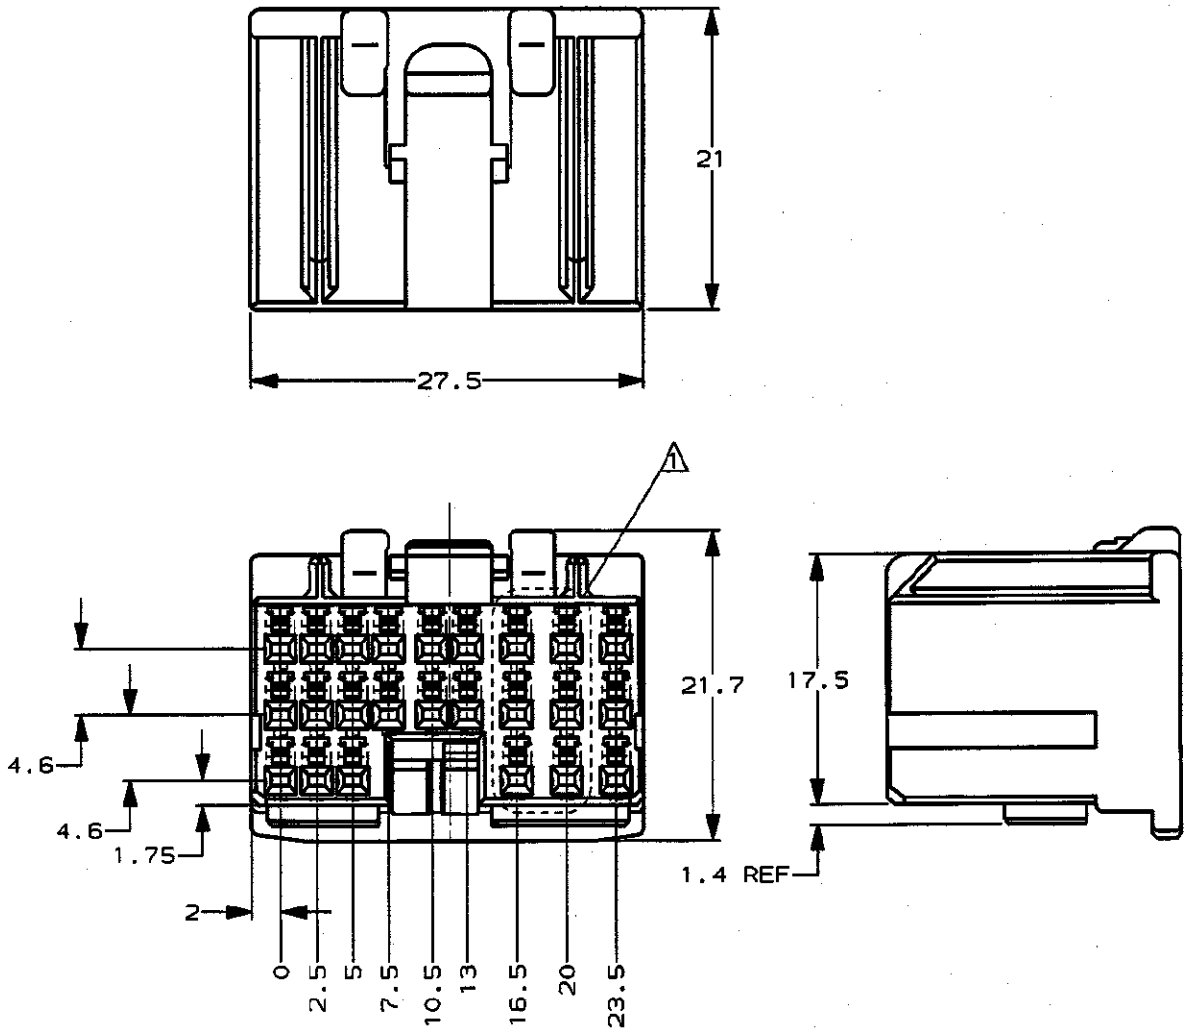

/auto2/new/u.a99-0081 u.customer/s.c-316371

NUMBER

C-316371

三角錐 (3rd ANGLE PROJECTION)

METRIC

単位: mm DIMENSIONS IN MM. DO NOT SCALE PRINT

△ APPLY TO 6/24 CIRCUITS
△ 6/24回路のみ適用

△ 179008 △ 175267 (Au) 175265 175266 (Au)	353110 316370	白 WHITE	316371-1
適用端子型番 APPLICABLE CONTACT PART NUMBER	嵌合相手型番 MATING HOUSING PART NUMBER	色 COLOR	型番 PART NUMBER

Copyright ©1995 AMP (Japan), LTD. ALL RIGHTS RESERVED.				AMP 日本エー・エム・ピー株式会社 Tokyo, Japan			
一級公差 (GENERAL TOLERANCE) 10以下: ±0.2 10を超え30以下: ±0.25 30を超え100以下: ±0.3 角 度: ±3°				PRODUCT SPEC 製品規格 108-5452		INSPECTION SHEET 検査説明書 411-5761	
材料 (MATERIAL) PBT				仕上げ (FINISH)			
PRINT DIST	A 変更 (REVISED) FJ00-0933-99	ES MT	7/29 '99	尺 寸 (SCALE)	LOC	番 号 (No.)	REV. SHEET
	O 作成 (RELEASED) FJ00-3057-95	YK TS	7/29 '98	2-1	A	J C-316371	A 1 OF 1
	LTR 変更 (REVISION RECORD)	DR	CHK	DATE			
	DR. Y.KAKITANI	DE. Y.KAKITANI	7/29 '98	名称 (NAME) .04011 SRS MULTI-LOCK CONN. 24Pos. PLUG ASSY(L)			
	CHK. T.SAGAWA	APP. K.ODA	7/29 '98	.04011 シリーズ マルチロック コネクタ 24極 プラグハウジング アッセンブリ (L)			