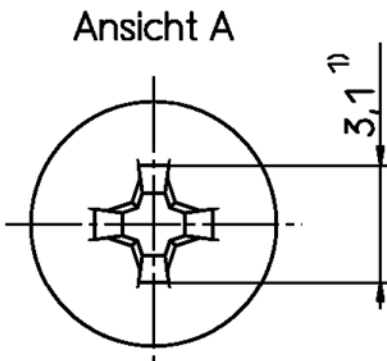

Verpackung:  
 für -V8 und -V108: 1000 Teile pro Verpackungseinheit  
 für -V9 und -V109: 10 Teile pro Verpackungseinheit

Kunststoff  
 Farbe: für -V8 und -V9: kieselgrau  
 für -V108 und -V109: schwarz

1:1

1) Kreuzschlitz nach DIN7962

Aktuelles Sachnummern.  
 Kontaktieren Sie TE CONNECTIVITY  
 für Weitere Varianten

Altes Sachnummer	TE CONNECTIVITY PART NUMBER
V42254-A112-V8	1-1393561-8
V42254-A112-V9	1-1393561-9
V42254-A112-V108	2-1393561-0 OBSOLETE
V42254-A112-V109	2-1393561-1

TE Connectivity

DIMENSIONS IN MM

SCALE 5:1 (1:1)

WEIGHT

MATERIAL

PART NAME

SBM 383 Rändelschraube

PART NO.