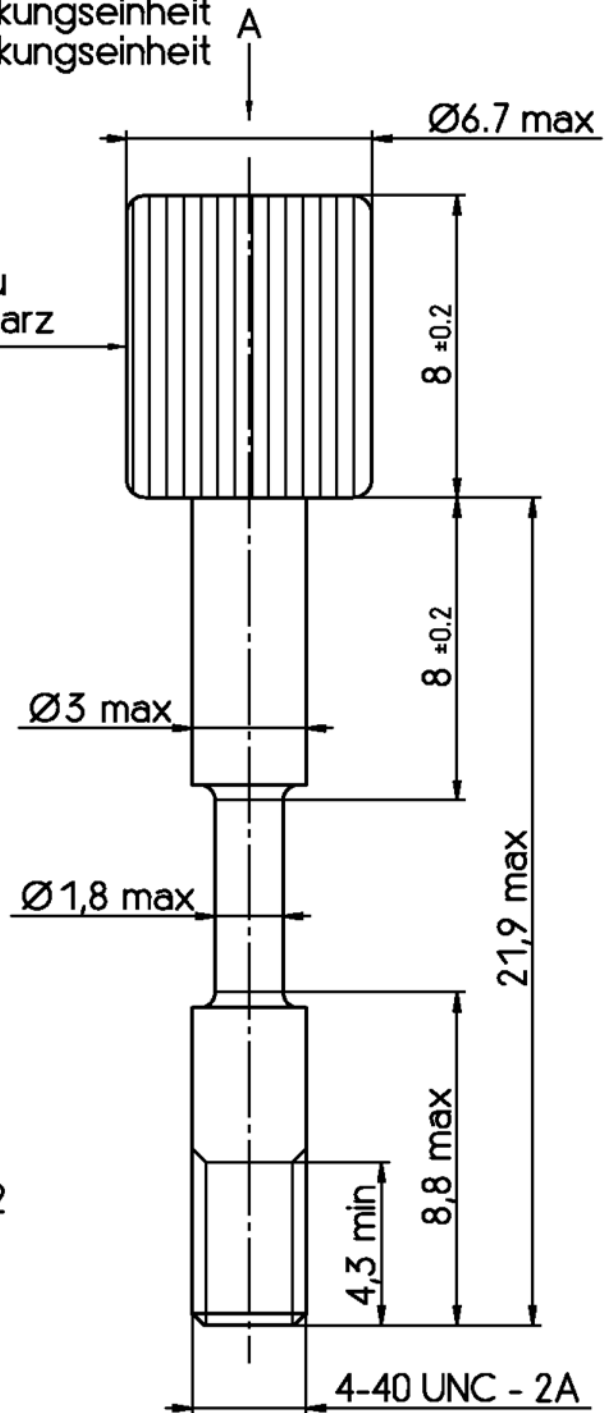

Verpackung:  
 für -V8 und -V108: 1000 Teile pro Verpackungseinheit  
 für -V9 und -V109: 10 Teile pro Verpackungseinheit

Kunststoff  
 Farbe: für -V8 und -V9: kieselgrau  
 für -V108 und -V109: schwarz

1:1

1) Kreuzschlitz nach DIN7962

Aktuelles Sachnummern.  
 Kontaktieren Sie TE CONNECTIVITY  
 für Weitere Varianten

Altes Sachnummer	TE CONNECTIVITY PART NUMBER
V42254-A112-V8	1-1393561-8
V42254-A112-V9	1-1393561-9
V42254-A112-V108	2-1393561-0 OBSOLETE
V42254-A112-V109	2-1393561-1

TE Connectivity

DIMENSIONS IN MM

SCALE 5:1 (1:1)

WEIGHT

MATERIAL

PART NAME

SBM 383 Rändelschraube

PART NO.

V42254-A112-V9-\* -27

SHT. 1-

C	ECO-12-008266	24AUG	CWR
B1	REVISED PER ECO-11-005294	12APR11	HMR

REV. CHANGE ORDER DATE APP. Customer Drawing Nr. C 1-1393561-9 OF 1

PROPRIETARY:

单击下面可查看定价，库存，交付和生命周期等信息

[>>TE Connectivity\(泰科\)](#)