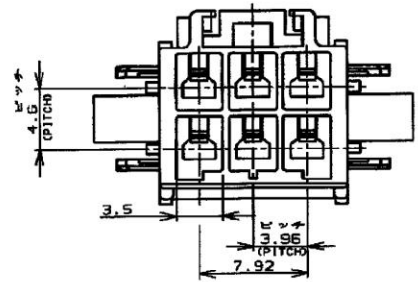

NUMBER C-177909

METRIC

ALL DIMENSIONS IN MM. DO NOT SCALE PRINT

表1 (TABLE 1)

トレードマーク (TRADE MARK)	生産場所 (MANUFACTURING PLACE)
-AMP OR AMP	日本 (JAPAN)
+AMP OR AMP	中国 (CHINA(PRC))
AMP OR AMP	韓国 (KOREA)

- NOTES:
- PRODUCT SPEC. 1108-5410
 - APPLICABLE CONTACT P/N
TAB CONTACT: 177917-1(*20-18AWG)
177916-1(*26-22AWG)
 - MATING CONN. P/N
PLUG: 177901-1
REC CONTACT: 177915-1(*20-18AWG)
177914-1(*26-22AWG)
 - APPLICABLE PLATE P/N: 177919-1
 - INSTRUCTION SHEET: 411-5630
 - APPLICABLE PANEL THICKNESS: 0.8-2.0 (SEE FIG 1)
 - INSERT CONN. FROM PRESS DIRECTION SIDE FOR METAL PANEL.
 - EDGE OF THICKNESS MAT MUST NOT ROUND FOR MOLDED PANEL.
 - SEE TABLE 1

断面 "A-A" (SECTION)

10. PART 6-177909-1 COMPLY WITH GLOW WIRE REQUIREMENT FOR PARTS OF NON-METALLIC MATERIAL SUPPORTING A CURRENT-CARRYING CONNECTION DETAILED IN IEC 60335-1, SECTION 30(GWT)

11. APPLICATION SPEC. 114-5175

- 注:
- 適用製品規格: 108-5410
 - 適用コンタクト型番
タブ・コンタクト: 177917-1(*20-18AWG)
177916-1(*26-22AWG)
 - 適合端子調製品型番
プラグ・ハウジング: 177901-1
リセ・コンタクト: 177915-1(*20-18AWG)
177914-1(*26-22AWG)
 - 適用プレート型番: 177919-1
 - 取扱説明書: 411-5630
 - 適用パネル厚: 0.8-2.0 (FIG 1参照)
 - 金属パネルの場合、コネクタ取付方向をパネル加工方向にしてください。
 - プラスチックパネルの場合、穴開削にRφを必ず入れてください。
- △ 表1参照

自然色(NATURAL)	6	5-177909-1
青 (BLUE)	↑	↑ -6
黄 (YELLOW)	↓	↓ -4
自然色(NATURAL)	6	177909-1
ハウジング色調 (HOUSING COLOR)	極数 (Ppos.)	型番 (P/N)

C2 REVISED PER ECR-19-017851		SM	DZ	20NOV 1993	名称 (NAME) アンパ パワー グラブルロック コネクタ	
C1 REVISED ECR-13-018171		A.Z	D.Z	20NOV 1993	仕様 3.56mmピッチ キャップ・ハウジング (パネル取付タイプ)	
B	変更 FJ00-1369-01	NY	NY	4/24/93	AMP POWER DOUBLE LOCK CONN. 3.56mm PITCH CAP HOUSING 6 Pos (PANEL MOUNT)	
C	変更 F188-95	TY	MS	4/21/93	一般公差	
A	変更 F188-95	N.Y	MS	4/21/93	SIZE LOC 番号 (No.)	
O	作成 F100-0781-93	M.S	Y.K	8/7/93	B J C-177909	
LTR	変更 (REVISION RECORD)	DR	CHK	DATE	尺度 (SCALE) REV. C2 SHEET 1 OF 1	
				DR. M. SUZUKI	DE. M. SUZUKI	
				CHK. M. SHINDO	APP. Y. KASHIWA	