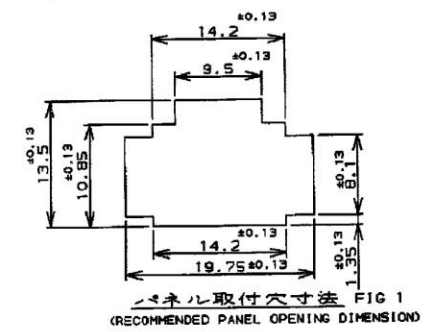

NUMBER C-177909

METRIC

ALL DIMENSIONS IN MM. DO NOT SCALE PRINT

表1 (TABLE 1)

トレードマーク (TRADE MARK)	生産場所 (MANUFACTURING PLACE)
-AMP OR AMP	日本 (JAPAN)
+AMP OR AMP	中国 (CHINA(PRC))
AMP OR AMP	韓国 (KOREA)

- NOTES:
- PRODUCT SPEC. 1108-5410
 - APPLICABLE CONTACT P/N
TAB CONTACT: 177917-1(*20-18AWG)
177916-1(*26-22AWG)
 - MATING CONN. P/N
PLUG: 177901-1
REC CONTACT: 177915-1(*20-18AWG)
177914-1(*26-22AWG)
 - APPLICABLE PLATE P/N: 177919-1
 - INSTRUCTION SHEET: 411-5630
 - APPLICABLE PANEL THICKNESS: 0.8-2.0 (SEE FIG 1)
 - INSERT CONN. FROM PRESS DIRECTION SIDE FOR METAL PANEL.
 - EDGE OF THICKNESS MAT MUST NOT ROUND FOR MOLDED PANEL.
 - SEE TABLE 1

断面 "A-A" (SECTION)

10. PART 6-177909-1 COMPLY WITH GLOW WIRE REQUIREMENT FOR PARTS OF NON-METALLIC MATERIAL SUPPORTING A CURRENT-CARRYING CONNECTION DETAILED IN IEC 60335-1, SECTION 30(GWT)

11. APPLICATION SPEC. 114-5175

- 注:
- 適用製品規格: 108-5410
 - 適用コンタクト型番
タブ・コンタクト: 177917-1(*20-18AWG)
177916-1(*26-22AWG)
 - 適合端子調製品型番
プラグ・ハウジング: 177901-1
リセ・コンタクト: 177915-1(*20-18AWG)
177914-1(*26-22AWG)
 - 適用プレート型番: 177919-1
 - 取扱説明書: 411-5630
 - 適用パネル厚: 0.8-2.0 (FIG 1参照)
 - 金属パネルの場合、コネクタ取付方向をパネル加工方向にしてください。
 - プラスチックパネルの場合、穴開削にRφを必ず入れてください。
- △ 表1参照