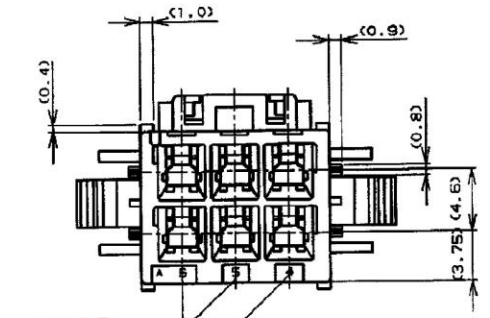

NUMBER C-177909

METRIC

ALL DIMENSIONS IN MM. DO NOT SCALE PRINT

表1 (TABLE 1)

トレードマーク (TRADE MARK)	生産場所 (MANUFACTURING PLACE)
-AMP OR AMP	日本 (JAPAN)
+AMP OR AMP	中国 (CHINA(PRC))
AMP OR AMP	韓国 (KOREA)

- NOTES:
- PRODUCT SPEC. 1108-5410
 - APPLICABLE CONTACT P/N
TAB CONTACT: 177917-1(*20-18AWG)
177916-1(*26-22AWG)
 - MATING CONN. P/N
PLUG: 177901-1
REC CONTACT: 177915-1(*20-18AWG)
177914-1(*26-22AWG)
 - APPLICABLE PLATE P/N: 177919-1
 - INSTRUCTION SHEET: 411-5630
 - APPLICABLE PANEL THICKNESS: 0.8-2.0 (SEE FIG 1)
 - INSERT CONN. FROM PRESS DIRECTION SIDE FOR METAL PANEL.
 - EDGE OF THICKNESS MAT MUST NOT ROUND FOR MOLDED PANEL.
 - SEE TABLE 1

断面 "A-A" (SECTION)

10. PART 6-177909-1 COMPLY WITH GLOW WIRE REQUIREMENT FOR PARTS OF NON-METALLIC MATERIAL SUPPORTING A CURRENT-CARRYING CONNECTION DETAILED IN IEC 60335-1, SECTION 30(GWT)

11. APPLICATION SPEC. 114-5175

- 注:
- 適用製品規格: 108-5410
 - 適用コンタクト型番
タブ・コンタクト: 177917-1(*20-18AWG)
177916-1(*26-22AWG)
 - 適合端子調製品型番
プラグ・ハウジング: 177901-1
リセ・コンタクト: 177915-1(*20-18AWG)
177914-1(*26-22AWG)
 - 適用プレート型番: 177919-1
 - 取扱説明書: 411-5630
 - 適用パネル厚: 0.8-2.0 (FIG 1参照)
 - 金属パネルの場合、コネクタ取付方向をパネル加工方向にしてください。
 - プラスチックパネルの場合、穴開削にRφを必ず入れてください。
- △ 表1参照