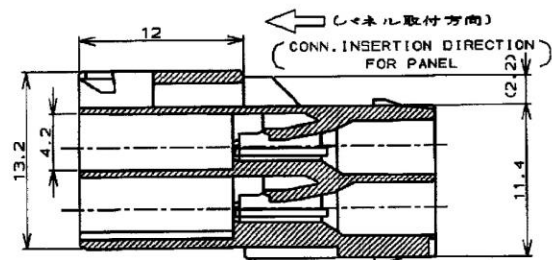

NUMBER C-177909

METRIC

ALL DIMENSIONS IN MM. DO NOT SCALE PRINT

表1 (TABLE 1)

トレードマーク (TRADE MARK)	生産場所 (MANUFACTURING PLACE)
-AMP OR AMP	日本 (JAPAN)
+AMP OR AMP	中国 (CHINA(PRC))
AMP OR AMP	韓国 (KOREA)

- NOTES:
- PRODUCT SPEC. 1108-5410
 - APPLICABLE CONTACT P/N
TAB CONTACT: 177917-1(*20-18AWG)
177916-1(*26-22AWG)
 - MATING CONN. P/N
PLUG: 177901-1
REC CONTACT: 177915-1(*20-18AWG)
177914-1(*26-22AWG)
 - APPLICABLE PLATE P/N: 177919-1
 - INSTRUCTION SHEET: 411-5630
 - APPLICABLE PANEL THICKNESS: 0.8-2.0 (SEE FIG 1)
 - INSERT CONN. FROM PRESS DIRECTION SIDE FOR METAL PANEL.
 - EDGE OF THICKNESS MAT MUST NOT ROUND FOR MOLDED PANEL.
 - SEE TABLE 1

断面 "A-A" (SECTION)

10. PART 6-177909-1 COMPLY WITH GLOW WIRE REQUIREMENT FOR PARTS OF NON-METALLIC MATERIAL SUPPORTING A CURRENT-CARRYING CONNECTION DETAILED IN IEC 60335-1, SECTION 30(GWT)

11. APPLICATION SPEC. 114-5175

- 注:
- 適用製品規格: 108-5410
 - 適用コンタクト型番
タブ・コンタクト: 177917-1(*20-18AWG)
177916-1(*26-22AWG)
 - 適合端子調製品型番
プラグ・ハウジング: 177901-1
リセ・コンタクト: 177915-1(*20-18AWG)
177914-1(*26-22AWG)
 - 適用プレート型番: 177919-1
 - 取扱説明書: 411-5630
 - 適用パネル厚: 0.8-2.0 (FIG 1参照)
 - 金属パネルの場合、コネクタ取付方向をパネル加工方向にしてください。
 - プラスチックパネルの場合、穴開削にRφを必ず入れてください。
- △ 表1参照