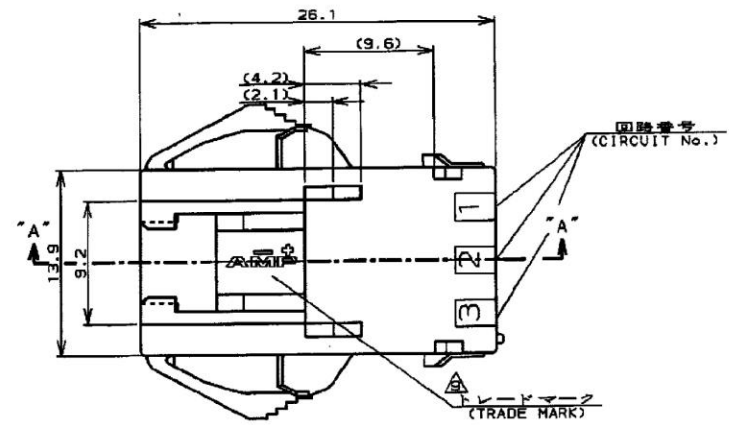

NUMBER C-177909

METRIC

ALL DIMENSIONS IN MM. DO NOT SCALE PRINT

表1 (TABLE 1)

トレードマーク (TRADE MARK)	生産場所 (MANUFACTURING PLACE)
-AMP OR AMP	日本 (JAPAN)
+AMP OR AMP	中国 (CHINA(PRC))
AMP OR AMP	韓国 (KOREA)

- NOTES:
- PRODUCT SPEC. 1108-5410
 - APPLICABLE CONTACT P/N
TAB CONTACT: 177917-1(*20-18AWG)
177916-1(*26-22AWG)
 - MATING CONN. P/N
PLUG: 177901-1
REC CONTACT: 177915-1(*20-18AWG)
177914-1(*26-22AWG)
 - APPLICABLE PLATE P/N: 177919-1
 - INSTRUCTION SHEET: 411-5630
 - APPLICABLE PANEL THICKNESS: 0.8-2.0 (SEE FIG 1)
 - INSERT CONN. FROM PRESS DIRECTION SIDE FOR METAL PANEL.
 - EDGE OF THICKNESS MAT MUST NOT ROUND FOR MOLDED PANEL.
 - SEE TABLE 1

断面 "A-A" (SECTION)

10. PART 6-177909-1 COMPLY WITH GLOW WIRE REQUIREMENT FOR PARTS OF NON-METALLIC MATERIAL SUPPORTING A CURRENT-CARRYING CONNECTION DETAILED IN IEC 60335-1, SECTION 30(GWT)

11. APPLICATION SPEC. 114-5175

- 注:
- 適用製品規格: 108-5410
 - 適用コンタクト型番
タブ・コンタクト: 177917-1(*20-18AWG)
177916-1(*26-22AWG)
 - 適合端子調製品型番
プラグ・ハウジング: 177901-1
リセ・コンタクト: 177915-1(*20-18AWG)
177914-1(*26-22AWG)
 - 適用プレート型番: 177919-1
 - 取扱説明書: 411-5630
 - 適用パネル厚: 0.8-2.0 (FIG 1参照)
 - 金属パネルの場合、コネクタ取付方向をパネル加工方向にしてください。
 - プラスチックパネルの場合、穴開削にRφを必ず入れてください。
- △ 表1参照