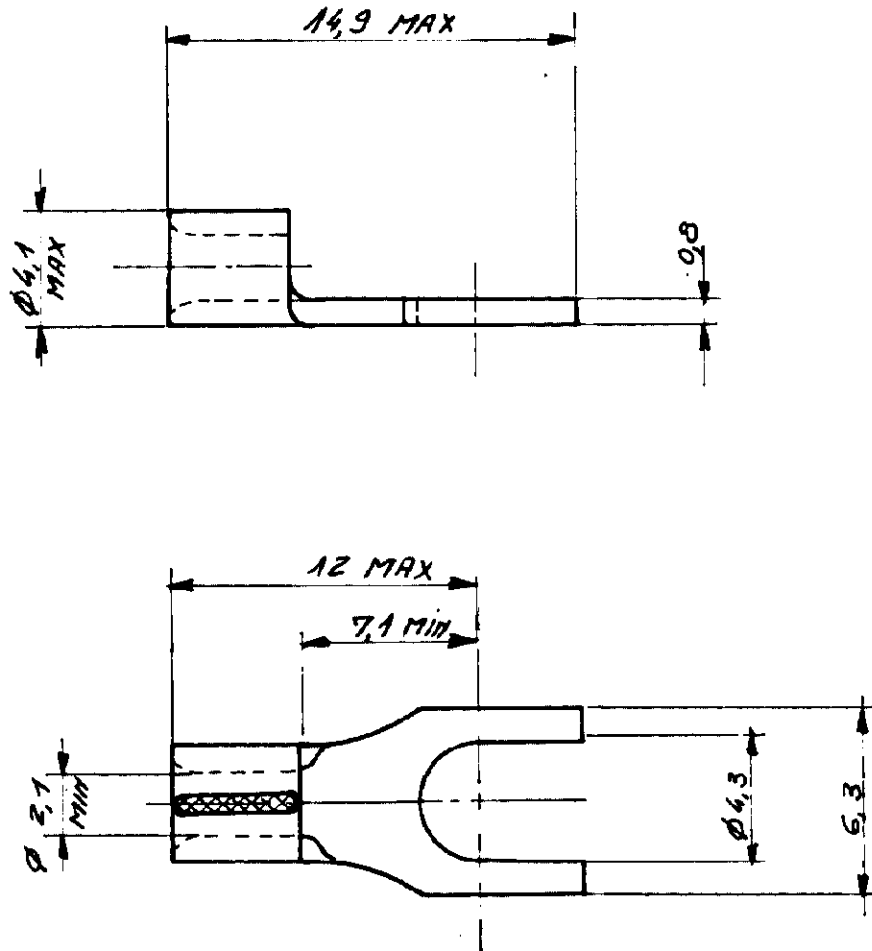

NUMERO

C.130534

LES COTES SONT DONNEES EN mm ET NE DOIVENT PAS ETRE RELEVES A L'ECHELLE SUR LE DESSIN.

© 1967 BY AMP INCORPORATED. ALL RIGHTS RESERVED. AMP PRODUCTS COVERED BY PATENTS AND/OR PATENTS PENDING.

DESSIN CLIENT
UNIQUEMENT POUR REFERENCES

MATIERE ET FINITION

Cuivre
atomé

AMP

95 DE FRANCE PONTOISE

CLASSE

DIMENS - FIL
1.02 ± 0.04mm

ISOLANT

TYPE Solistrand

IND	CHANGEMENT	DES	VER	DATE

TOLERANCES
SAUF INDICATION
± 0.3 ± 5°

ECHELLE
4

LOC FA NO C.130534 REV

DESSIN 25.1X.67

APPROUVE

VERIFIE