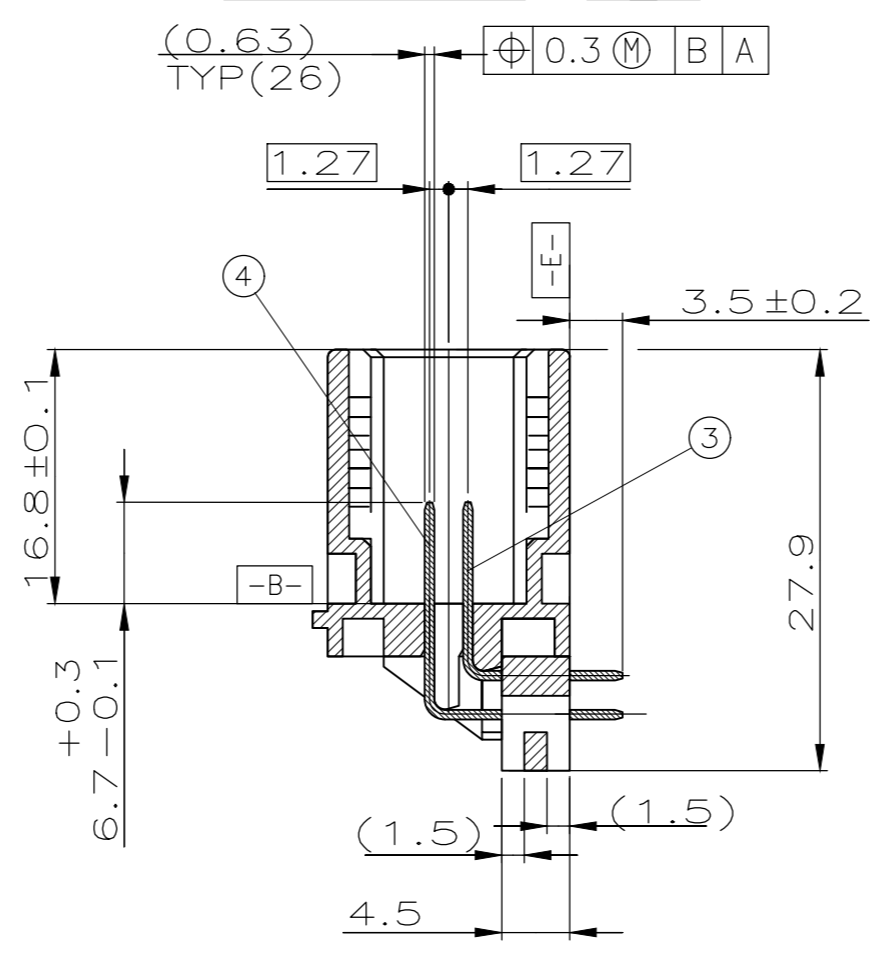

P	LTR	DESCRIPTION MODIFICATIONS	DATE	DWN	APVD
C		UPDATE THE DRAWING & ADD NEW P/N 1-185890-1	03MAR2020	RSR	J.L

COUPE EE

DETAIL 0

(ECHELLE:20:1)

185890-1

NOTES:

- 1 DATE CODE
- 2 LOGO D'AMP
- 3 REFERENCE DU PRODUIT ASSEMBLE : 185890
- 4 N° D'EMPREINTE DU MOULE
- 5 REVISION DU MOULE
- 6 MATIERE : PBT 20GF
- 7 DATE D'ASSEMBLAGE : JJMA
- 8 PLATEAU-CONDITIONNEMENT POUR OPERATION MANUELLE CONFORMEMENT A V-SPEC. V185890
- 9 PLATEAU-CONDITIONNEMENT POUR OPERATION AUTOMATIQUE CONFORMEMENT A V-SPEC. V185890

NOTES:

- 1 DATE CODE
- 2 AMP LOGO
- 3 ASSY PART NUMBER
- 4 MOLD CAVITY MARKING
- 5 MOLD REVISION STATUS
- 6 MATERIE : PBT GF 20
- 7 ASSY DATE CODE : DDMY
- 8 TRAY-PACKAGING FOR MANUAL OPERATION ACC. TO V-SPEC. V185890
- 9 TRAY-PACKAGING FOR AUTOMATIC OPERATION ACC. TO V-SPEC. V185890

THIS DRAWING IS A CONTROLLED DOCUMENT. CE SCHÉMA EST UN DOCUMENT CONTROLÉ

DIMENSIONS: mm

TOLERANCES UNLESS OTHERWISE SPECIFIED: (SUIV N° DE DECIMALES):

±0.3

±0.1

±0.05

±0.025

±0.0125

NAME TITRE: J.LAQUERBE

PRODUCT SPEC SPEC. PRODUIT: 108-15140 (A)

APPLICATION SPEC SPEC. APPLICATION: -

SIZE FORMAT: A2

CAGE CODE: 00779

DRAWING NO No PLAN: C=185890

RESTRICTED TO: -

TE Connectivity