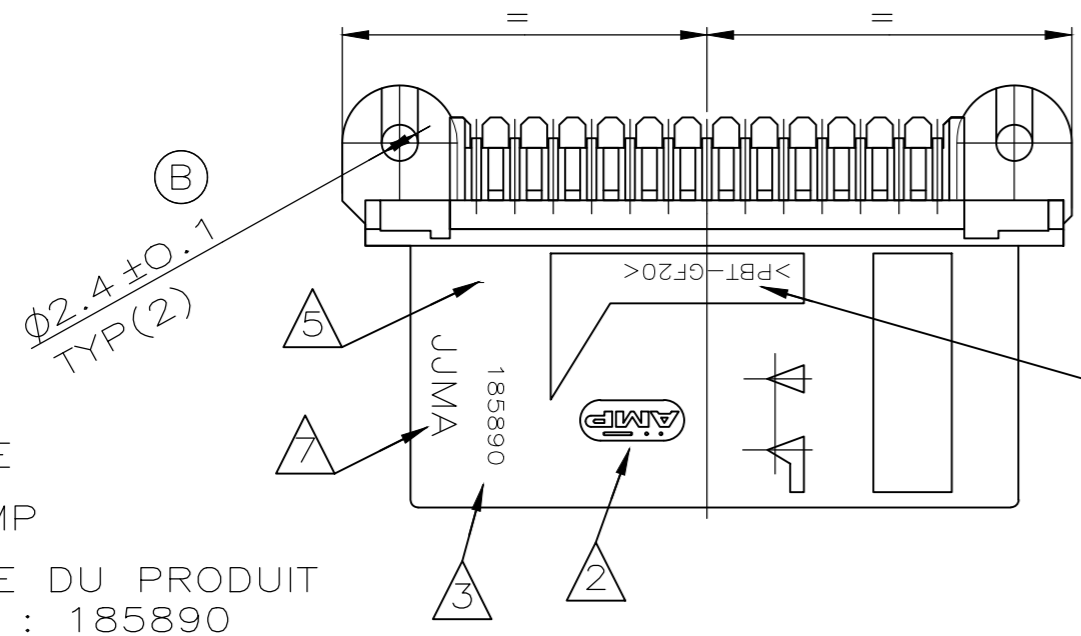

P	LTR	DESCRIPTION MODIFICATIONS	DATE	DWN	APVD
C		UPDATE THE DRAWING & ADD NEW P/N 1-185890-1	03MAR2020	RSR	J.L

COUPE EE

DETAIL 0

(ECHELLE:20:1)

185890-1

NOTES:

- 1 DATE CODE
- 2 LOGO D'AMP
- 3 REFERENCE DU PRODUIT ASSEMBLE : 185890
- 4 N° D'EMPREINTE DU MOULE
- 5 REVISION DU MOULE
- 6 MATIERE : PBT 20GF
- 7 DATE D'ASSEMBLAGE : JJMA
- 8 PLATEAU-CONDITIONNEMENT POUR OPERATION MANUELLE CONFORMEMENT A V-SPEC. V185890
- 9 PLATEAU-CONDITIONNEMENT POUR OPERATION AUTOMATIQUE CONFORMEMENT A V-SPEC. V185890

NOTES:

- 1 DATE CODE
- 2 AMP LOGO
- 3 ASSY PART NUMBER
- 4 MOLD CAVITY MARKING
- 5 MOLD REVISION STATUS
- 6 MATERIE : PBT GF 20
- 7 ASSY DATE CODE : DDMY
- 8 TRAY-PACKAGING FOR MANUAL OPERATION ACC. TO V-SPEC. V185890
- 9 TRAY-PACKAGING FOR AUTOMATIC OPERATION ACC. TO V-SPEC. V185890

THIS DRAWING IS A CONTROLLED DOCUMENT. CE SCHÉMA EST UN DOCUMENT CONTROLÉ

DIMENSIONS: mm

TOLERANCES UNLESS OTHERWISE SPECIFIED: (SUIV N° DE DECIMALES):

±0.3

±0.1

±0.05

±0.025

±0.0125

NAME TITRE: J.LAQUERBE

PRODUCT SPEC SPEC. PRODUIT: 108-15140 (A)

APPLICATION SPEC SPEC. APPLICATION: -

SIZE FORMAT: A2

CAGE CODE: 00779

DRAWING NO No PLAN: C=185890

RESTRICTED TO: -

TE Connectivity