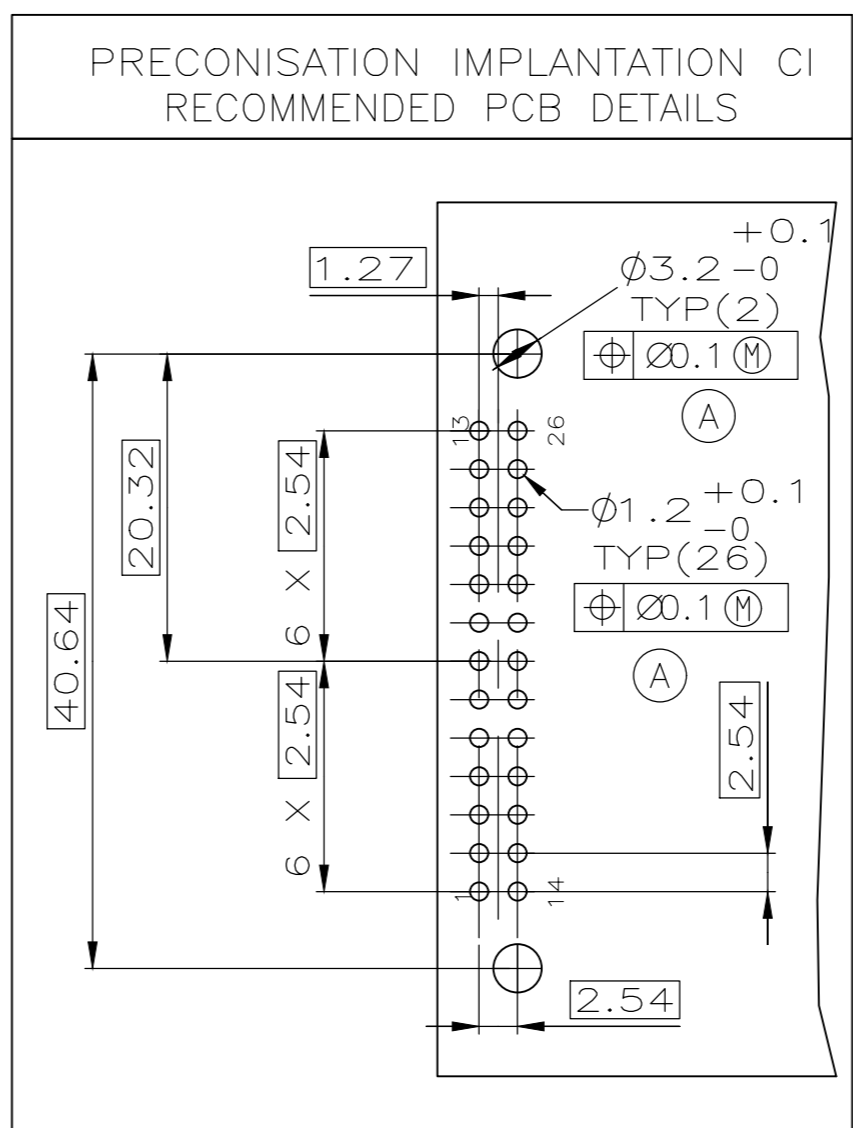

P	LTR	DESCRIPTION MODIFICATIONS	DATE	DWN	APVD
C		UPDATE THE DRAWING & ADD NEW P/N 1-185890-1	03MAR2020	RSR	J.L

COUPE EE

DETAIL 0

(ECHELLE:20:1)

185890-1

NOTES:

- 1 DATE CODE
- 2 LOGO D'AMP
- 3 REFERENCE DU PRODUIT ASSEMBLE : 185890
- 4 N° D'EMPREINTE DU MOULE
- 5 REVISION DU MOULE
- 6 MATIERE : PBT 20GF
- 7 DATE D'ASSEMBLAGE : JJMA
- 8 PLATEAU-CONDITIONNEMENT POUR OPERATION MANUELLE CONFORMEMENT A V-SPEC. V185890
- 9 PLATEAU-CONDITIONNEMENT POUR OPERATION AUTOMATIQUE CONFORMEMENT A V-SPEC. V185890

NOTES:

- 1 DATE CODE
- 2 AMP LOGO
- 3 ASSY PART NUMBER
- 4 MOLD CAVITY MARKING
- 5 MOLD REVISION STATUS
- 6 MATERIE : PBT GF 20
- 7 ASSY DATE CODE : DDMY
- 8 TRAY-PACKAGING FOR MANUAL OPERATION ACC. TO V-SPEC. V185890
- 9 TRAY-PACKAGING FOR AUTOMATIC OPERATION ACC. TO V-SPEC. V185890

THIS DRAWING IS A CONTROLLED DOCUMENT. CE SCHÉMA EST UN DOCUMENT CONTROLÉ

DIMENSIONS: mm

TOLERANCES UNLESS OTHERWISE SPECIFIED: (SUIV N° DE DECIMALES):

±0.3

±0.1

±0.05

±0.025

±0.0125

NAME TITRE: J.LAQUERBE

PRODUCT SPEC SPEC. PRODUIT: 108-15140 (A)

APPLICATION SPEC SPEC. APPLICATION: -

SIZE FORMAT: A2

CAGE CODE: 00779

DRAWING NO No PLAN: C=185890

RESTRICTED TO: -

TE Connectivity