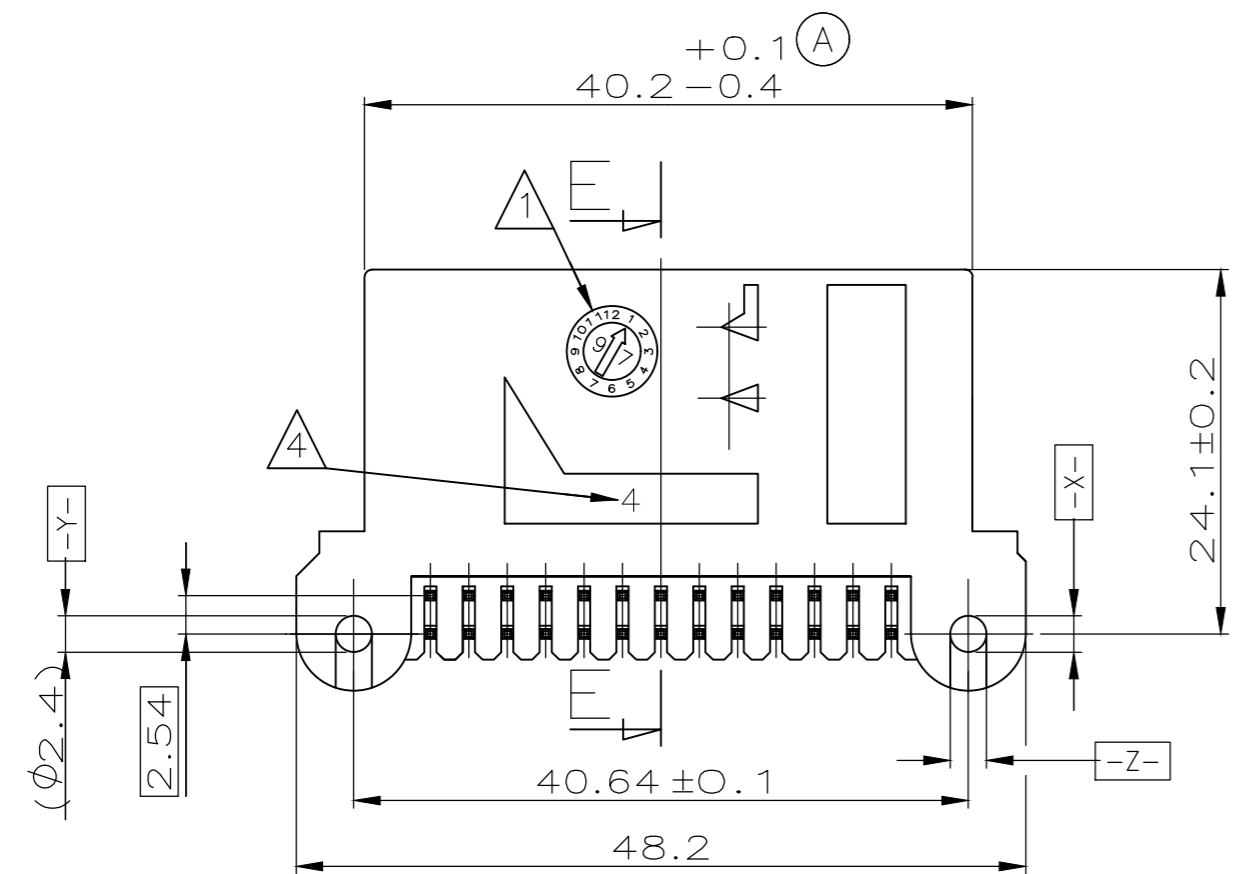

P	LTR	DESCRIPTION MODIFICATIONS	DATE	DWN	APVD
C		UPDATE THE DRAWING & ADD NEW P/N 1-185890-1	03MAR2020	RSR	J.L

COUPE EE

DETAIL 0

(ECHELLE:20:1)

185890-1

NOTES:

- 1 DATE CODE
- 2 LOGO D'AMP
- 3 REFERENCE DU PRODUIT ASSEMBLE : 185890
- 4 N° D'EMPREINTE DU MOULE
- 5 REVISION DU MOULE
- 6 MATIERE : PBT 20GF
- 7 DATE D'ASSEMBLAGE : JJMA
- 8 PLATEAU-CONDITIONNEMENT POUR OPERATION MANUELLE CONFORMEMENT A V-SPEC. V185890
- 9 PLATEAU-CONDITIONNEMENT POUR OPERATION AUTOMATIQUE CONFORMEMENT A V-SPEC. V185890

NOTES:

- 1 DATE CODE
- 2 AMP LOGO
- 3 ASSY PART NUMBER
- 4 MOLD CAVITY MARKING
- 5 MOLD REVISION STATUS
- 6 MATERIE : PBT GF 20
- 7 ASSY DATE CODE : DDMY
- 8 TRAY-PACKAGING FOR MANUAL OPERATION ACC. TO V-SPEC. V185890
- 9 TRAY-PACKAGING FOR AUTOMATIC OPERATION ACC. TO V-SPEC. V185890

THIS DRAWING IS A CONTROLLED DOCUMENT. CE SCHÉMA EST UN DOCUMENT CONTROLÉ

DIMENSIONS: mm

TOLERANCES UNLESS OTHERWISE SPECIFIED: (SUIV N° DE DECIMALES):

±0.3

±0.1

±0.05

±0.025

±0.0125

NAME TITRE: J.LAQUERBE

PRODUCT SPEC SPEC. PRODUIT: 108-15140 (A)

APPLICATION SPEC SPEC. APPLICATION: -

SIZE FORMAT: A2

CAGE CODE: 00779

DRAWING NO No PLAN: C=185890

RESTRICTED TO: -

TE Connectivity