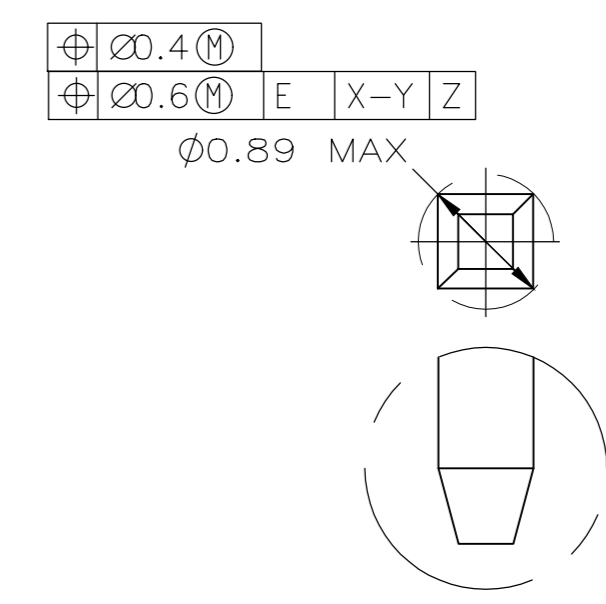

P	LTR	DESCRIPTION MODIFICATIONS	DATE	DWN	APVD
C		UPDATE THE DRAWING & ADD NEW P/N 1-185890-1	03MAR2020	RSR	J.L

COUPE EE

DETAIL 0

(ECHELLE:20:1)

185890-1

NOTES:

- 1 DATE CODE
- 2 LOGO D'AMP
- 3 REFERENCE DU PRODUIT ASSEMBLE : 185890
- 4 N° D'EMPREINTE DU MOULE
- 5 REVISION DU MOULE
- 6 MATIERE : PBT 20GF
- 7 DATE D'ASSEMBLAGE : JJMA
- 8 PLATEAU-CONDITIONNEMENT POUR OPERATION MANUELLE CONFORMEMENT A V-SPEC. V185890
- 9 PLATEAU-CONDITIONNEMENT POUR OPERATION AUTOMATIQUE CONFORMEMENT A V-SPEC. V185890

THIS DRAWING IS A CONTROLLED DOCUMENT. CE SCHÉMA EST UN DOCUMENT CONTROLÉ

DIMENSIONS: mm

TOLERANCES UNLESS OTHERWISE SPECIFIED: (SUIV N° DE DECIMALES):

±0.3

±0.1

±0.05

±0.025

±0.0125

NAME TITRE: J.LAQUERBE

PRODUCT SPEC SPEC. PRODUIT: 108-15140 (A)

APPLICATION SPEC SPEC. APPLICATION: -

SIZE FORMAT: A2

CAGE CODE: 00779

DRAWING NO No PLAN: C=185890

RESTRICTED TO: -

TE Connectivity