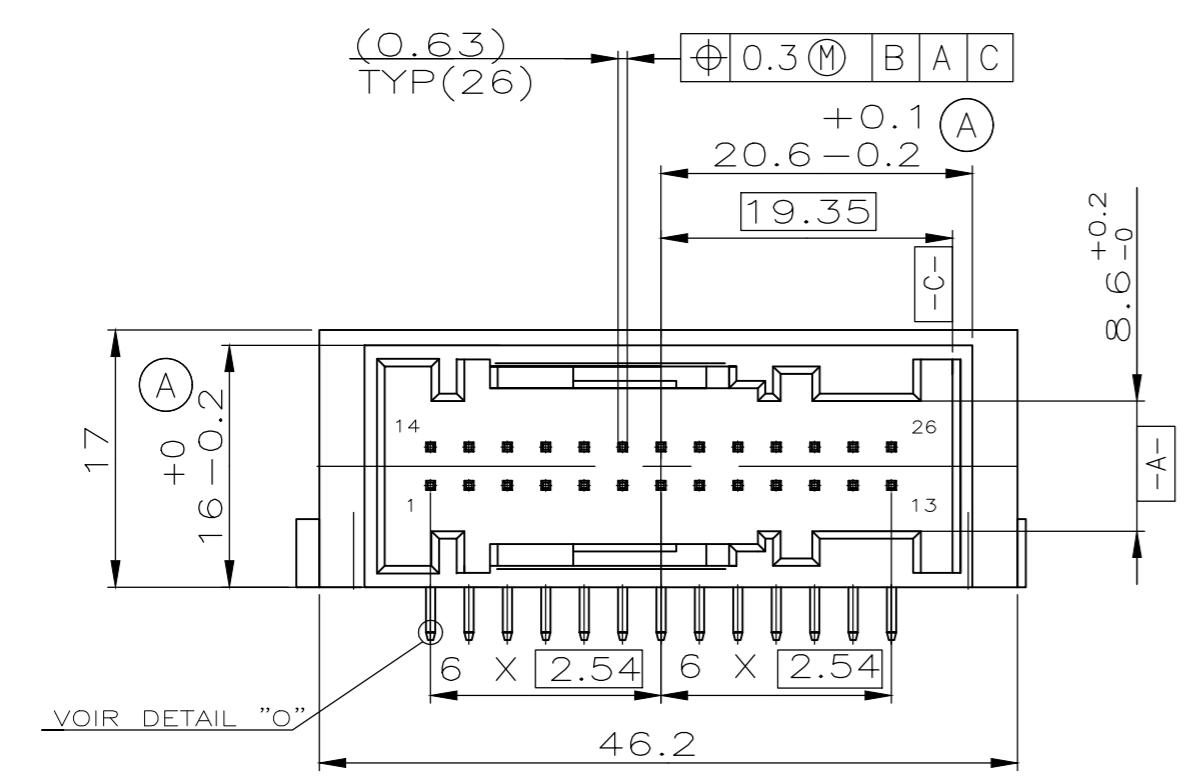

P	LTR	DESCRIPTION MODIFICATIONS	DATE	DWN	APVD
C		UPDATE THE DRAWING & ADD NEW P/N 1-185890-1	03MAR2020	RSR	J.L

COUPE EE

DETAIL 0

(ECHELLE:20:1)

185890-1

NOTES:

- 1 DATE CODE
- 2 LOGO D'AMP
- 3 REFERENCE DU PRODUIT ASSEMBLE : 185890
- 4 N° D'EMPREINTE DU MOULE
- 5 REVISION DU MOULE
- 6 MATIERE : PBT 20GF
- 7 DATE D'ASSEMBLAGE : JJMA
- 8 PLATEAU-CONDITIONNEMENT POUR OPERATION MANUELLE CONFORMEMENT A V-SPEC. V185890
- 9 PLATEAU-CONDITIONNEMENT POUR OPERATION AUTOMATIQUE CONFORMEMENT A V-SPEC. V185890

NOTES:

- 1 DATE CODE
- 2 AMP LOGO
- 3 ASSY PART NUMBER
- 4 MOLD CAVITY MARKING
- 5 MOLD REVISION STATUS
- 6 MATERIE : PBT GF 20
- 7 ASSY DATE CODE : DDMY
- 8 TRAY-PACKAGING FOR MANUAL OPERATION ACC. TO V-SPEC. V185890
- 9 TRAY-PACKAGING FOR AUTOMATIC OPERATION ACC. TO V-SPEC. V185890

THIS DRAWING IS A CONTROLLED DOCUMENT. CE SCHÉMA EST UN DOCUMENT CONTROLÉ

DIMENSIONS: mm

TOLERANCES UNLESS OTHERWISE SPECIFIED: (SUIV N° DE DECIMALES):

±0.3

±0.1

±0.05

±0.025

±0.0125

NAME TITRE: J.LAQUERBE

PRODUCT SPEC SPEC. PRODUIT: 108-15140 (A)

APPLICATION SPEC SPEC. APPLICATION: -

SIZE FORMAT: A2

CAGE CODE: 00779

DRAWING NO No PLAN: C=185890

RESTRICTED TO: -

TE Connectivity