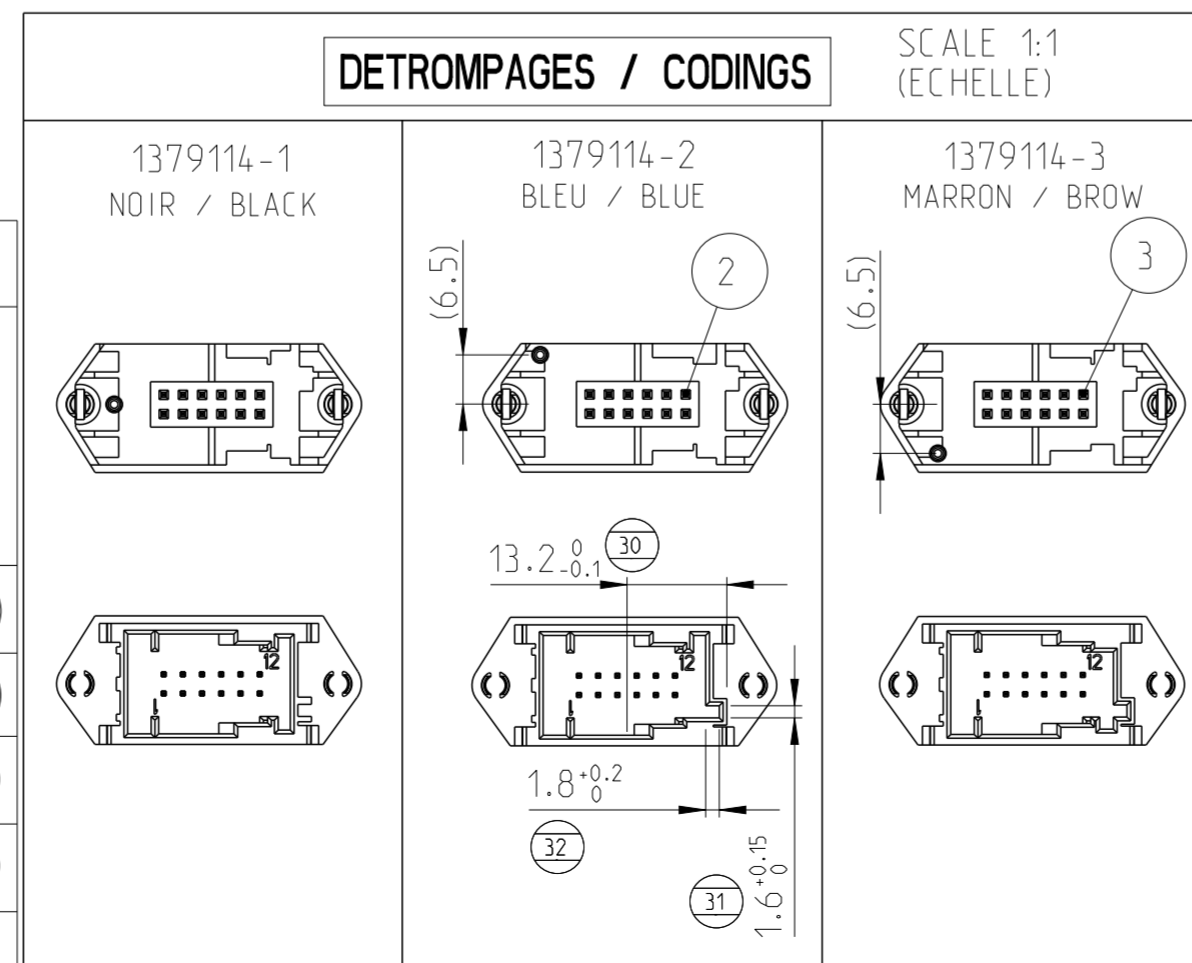

DETAIL B  
 SCALE 4:1  
 (EHELLE)

Ø3.55±0.1  
 Pincement admis  
 jusqu'à Ø3.20

SECTION A-A  
 (COUPE)

REVISIONS				
P	LTR	DESCRIPTION	DATE	APVD
A		ADD INFORMATION - UPDATED	03NOV2000	JL JLQ
B		CHANGE SPS MATERIAL	10OCT2001	SG JLQ
C		MODIFY MATERIAL TYPE IN TABLE	27FEB2009	SG JL
D		NEW P/N 1-1379114-1 FOR SPECIFIC PACKAGING	21JAN2015	NT.N JL

- 1 DATE CODE
- 2 TE LOGO  
LOGO DE TE
- 3 ASSY PART NUMBER  
REFERENCE DU PRODUIT ASSEMBLE
- 4 REVISION STATUS  
REVISION DU MOULE
- 5 CAVITY MARKING  
N° D'EMPREINTE DU MOULE
- 6 NO CONTRACTUAL MARKING  
MARQUAGE NON CONTRACTUEL
- 7 MATING PART :  
CONNECTORS PN 185341 AND 185343  
CONTRE PARTIE :  
CONNECTEURS REF 185341 AND 185343

RECOMMANDATION IMPLANTATION CI  
 RECOMMENDED PCB DETAILS

VUE DE DESSUS / VIEW FROM TOP

DETROMPAGES / CODINGS

SCALE 1:1  
 (EHELLE)

REF / ASSY PN	QTY	MATERIAL	DESIGNATION / NAME	COULEUR / COLOR	REP.
1379114-1	12	CuSn6	CONTACT MQS 0.63x0.63	POST ETAME / POST TIN	4
1379114-2	-	SPS GF20	BOITIER / HOUSING	MARRON / BROWN	3
1379114-3	-	SPS GF20	BOITIER / HOUSING	BLEU / BLUE	2
1-1379114-1	1	SPS GF20	BOITIER / HOUSING	NOIR / BLACK	1
D PACKAGING SPECIFIC IN TRAY WITH STRAP CONDITIONNEMENT EN PLATEAU SPECIFIQUE AVEC COURROIE					

THIS DRAWING IS A CONTROLLED DOCUMENT.

DIMENSIONS:  
 mm

MATERIAL

TOLERANCES UNLESS OTHERWISE SPECIFIED:  
 P-PLC ± -  
 F-PLC ± -  
 S-PLC ± 0.3  
 B-PLC ± -  
 H-PLC ± -  
 ANGLES ± 5°  
 FINISH SEE TABLE