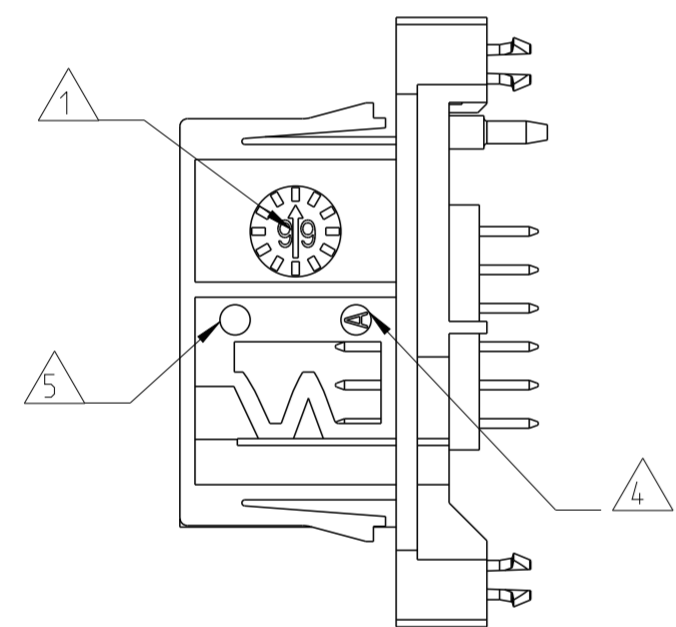

THIS DRAWING IS UNPUBLISHED. RELEASED FOR PUBLICATION  
 © COPYRIGHT 20 BY - ALL RIGHTS RESERVED.

RECOMMANDATION DECOUPE PANNEAU  
 RECOMMENDED PANEL CUTOUT

VUE DE DESSUS / VIEW FROM TOP

SEE DETAIL B  
 (VOIR DETAIL)

DETAIL B  
 SCALE 4:1  
 (EHELLE)

Ø3.55±0.1  
 Pincement admis  
 jusqu'à Ø3.20

SECTION A-A  
 (COUPE)

REVISIONS				
P	LTR	DESCRIPTION	DATE	APVD
A		ADD INFORMATION - UPDATED	03NOV2000	JL JLQ
B		CHANGE SPS MATERIAL	10OCT2001	SG JLQ
C		MODIFY MATERIAL TYPE IN TABLE	27FEB2009	SG JL
D		NEW P/N 1-1379114-1 FOR SPECIFIC PACKAGING	21JAN2015	NT.N JL

- 1 DATE CODE
- 2 TE LOGO  
LOGO DE TE
- 3 ASSY PART NUMBER  
REFERENCE DU PRODUIT ASSEMBLE
- 4 REVISION STATUS  
REVISION DU MOULE
- 5 CAVITY MARKING  
N° D'EMPREINTE DU MOULE
- 6 NO CONTRACTUAL MARKING  
MARQUAGE NON CONTRACTUEL
- 7 MATING PART :  
CONNECTORS PN 185341 AND 185343  
CONTRE PARTIE :  
CONNECTEURS REF 185341 AND 185343