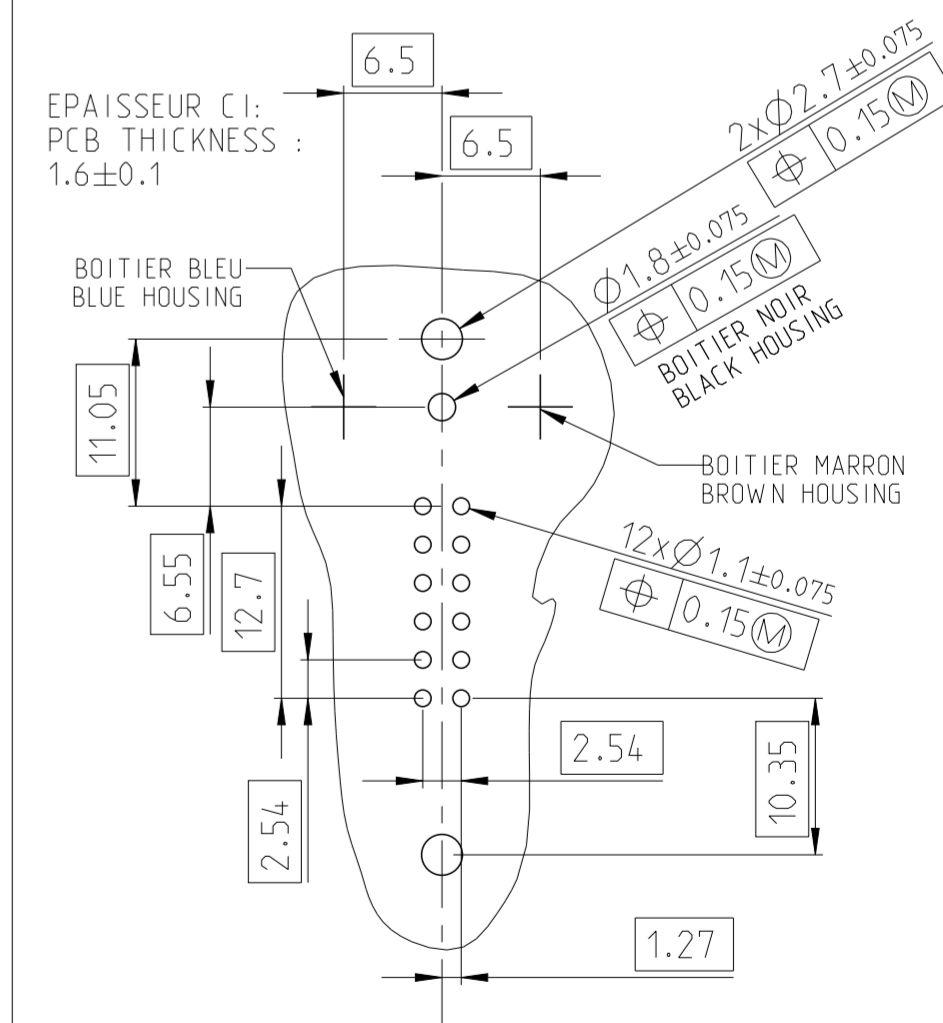

DETAIL B  
 SCALE 4:1  
 (EHELLE)

Ø3.55±0.1  
 Pincement admis  
 jusqu'à Ø3.20

SECTION A-A  
 (COUPE)

REVISIONS				
P	LTR	DESCRIPTION	DATE	APVD
A		ADD INFORMATION - UPDATED	03NOV2000	JL JLQ
B		CHANGE SPS MATERIAL	10OCT2001	SG JLQ
C		MODIFY MATERIAL TYPE IN TABLE	27FEB2009	SG JL
D		NEW P/N 1-1379114-1 FOR SPECIFIC PACKAGING	21JAN2015	NT.N JL

- 1 DATE CODE
- 2 TE LOGO  
LOGO DE TE
- 3 ASSY PART NUMBER  
REFERENCE DU PRODUIT ASSEMBLE
- 4 REVISION STATUS  
REVISION DU MOULE
- 5 CAVITY MARKING  
N° D'EMPREINTE DU MOULE
- 6 NO CONTRACTUAL MARKING  
MARQUAGE NON CONTRACTUEL
- 7 MATING PART :  
CONNECTORS PN 185341 AND 185343  
CONTRE PARTIE :  
CONNECTEURS REF 185341 AND 185343

RECOMMANDATION IMPLANTATION CI  
 RECOMMENDED PCB DETAILS

VUE DE DESSUS / VIEW FROM TOP

DETROMPAGES / CODINGS

SCALE 1:1  
 (EHELLE)

REF / ASSY PN	QTY	MATERIAL	DESIGNATION / NAME	COULEUR / COLOR	REP.
1379114-1	12	CuSn6	CONTACT MQS 0.63x0.63	POST ETAME / POST TIN	4
1379114-2	-	SPS GF20	BOITIER / HOUSING	MARRON / BROWN	3
1379114-3	-	SPS GF20	BOITIER / HOUSING	BLEU / BLUE	2
1-1379114-1	1	SPS GF20	BOITIER / HOUSING	NOIR / BLACK	1
D PACKAGING SPECIFIC IN TRAY WITH STRAP CONDITIONNEMENT EN PLATEAU SPECIFIQUE AVEC COURROIE					

THIS DRAWING IS A CONTROLLED DOCUMENT.

DIMENSIONS:  
 mm

MATERIAL

TOLERANCES UNLESS OTHERWISE SPECIFIED:  
 P-PLC ± -  
 F-PLC ± -  
 S-PLC ± 0.3  
 B-PLC ± -  
 H-PLC ± -  
 ANGLES ± 5°  
 FINISH SEE TABLE