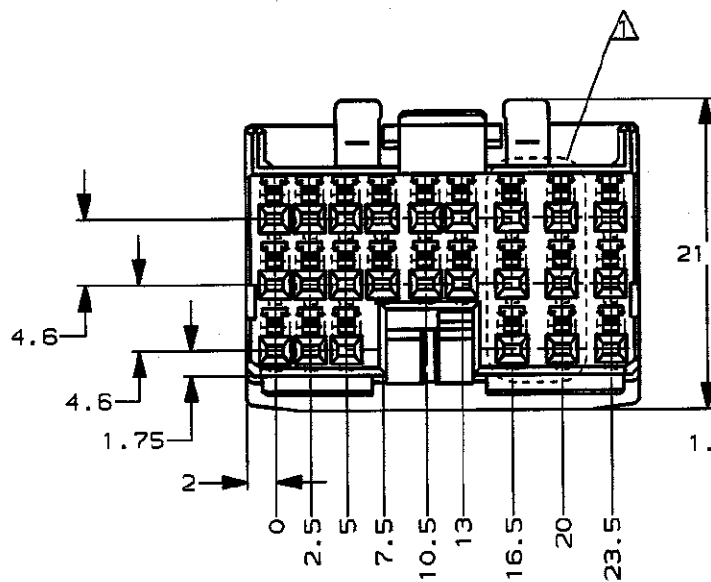

NUMBER C-316372
 METRIC
 三角錐 (3rd ANGLE PROJECTION)

単位: 毫米 DIMENSIONS IN MM. DO NOT SCALE PRINT

△ APPLY TO 6/24 CIRCUITS
 △ 6/24回路のみ適用

△ 179008 △ 175267 (Au) 175265 175266 (Au)	353110 316370	淡灰 LIGHT GRAY	316372-6
適用端子型番 APPLICABLE CONTACT PART NUMBER	嵌合相手型番 MATING HOUSING PART NUMBER	色 COLOR	型番 PART NUMBER

Copyright ©1995 AMP (Japan), LTD. ALL RIGHTS RESERVED.				Copyright ©1995 AMP (Japan), LTD. ALL RIGHTS RESERVED.				AMP 日本エー・エム・ピー株式会社 Tokyo, Japan			
一般公差 (GENERAL TOLERANCE) 10以下: ±0.2 10を超え30以下: ±0.25 30を超え100以下: ±0.3 角 度: ±3°				PRODUCT SPEC 製品規格 108-5452 材料 (MATERIAL) PBT				INSPECTION SHEET 取扱説明書 411-5761 仕上げ (FINISH)			
PRINT DIST	A	REVISION	REVISED	ES	MT	7/29/99	尺 (SCALE)	LOC	番号 (No.)	REV.	SHEET
	O	作成	FJ00-3057-95	YK	TS	7/29/96	2-1	A	J	A	1 OF 1
	LTR	変更 (REVISION RECORD)		DR	CHK	DATE	C-316372				
	DR.	7/29/96	DE.	7/29/96	名称 (NAME) .040II SRS MULTI-LOCK CONN. 24Pos. PLUG ASSY (R)						
	CHK.	7/29/96	APP.	7/29/96	.040II シリーズ マルチロック コネクタ						
					24極 プラグハウジング アッセンブリ (R)						