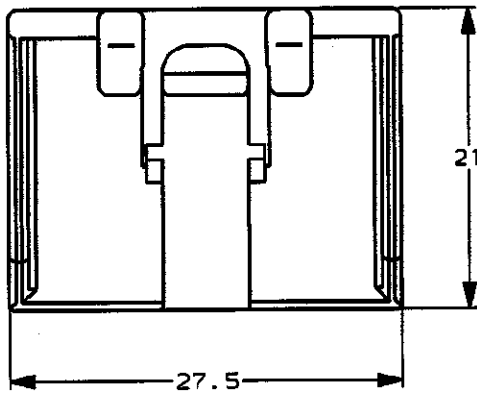

NUMBER C-316372
 METRIC
 三角錐 (3rd ANGLE PROJECTION)

単位: 毫米 DIMENSIONS IN MM. DO NOT SCALE PRINT

△ APPLY TO 6/24 CIRCUITS
 △ 6/24回路のみ適用

△ 179008 △ 175267 (Au) 175265 175266 (Au)	353110 316370	淡灰 LIGHT GRAY	316372-6
適用端子型番 APPLICABLE CONTACT PART NUMBER	嵌合相手型番 MATING HOUSING PART NUMBER	色 COLOR	型番 PART NUMBER

Copyright ©1995 AMP (Japan), LTD. ALL RIGHTS RESERVED.				Copyright ©1995 AMP (Japan), LTD. ALL RIGHTS RESERVED.				AMP 日本エー・エム・ピー株式会社 Tokyo, Japan			
一般公差 (GENERAL TOLERANCE) 10以下: ±0.2 10を超え30以下: ±0.25 30を超え100以下: ±0.3 角 度: ±3°				PRODUCT SPEC 製品規格 108-5452 材料 (MATERIAL) PBT				INSPECTION SHEET 取扱説明書 411-5761 仕上げ (FINISH)			
PRINT DIST	A	REVISION	REVISED	ES	MT	7/29/99	尺 (SCALE)	LOC	番号 (No.)	REV.	SHEET
	O	作成	FJ00-3057-95	YK	TS	7/29/96	2-1	A	J	A	1 OF 1
	LTR	変更 (REVISION RECORD)		DR	CHK	DATE	C-316372				
	DR.	7/29/96	DE.	7/29/96	名称 (NAME) .040II SRS MULTI-LOCK CONN. 24Pos. PLUG ASSY (R)						
	CHK.	7/29/96	APP.	7/29/96	.040II シリーズ マルチロック コネクタ						
					24極 プラグハウジング アッセンブリ (R)						