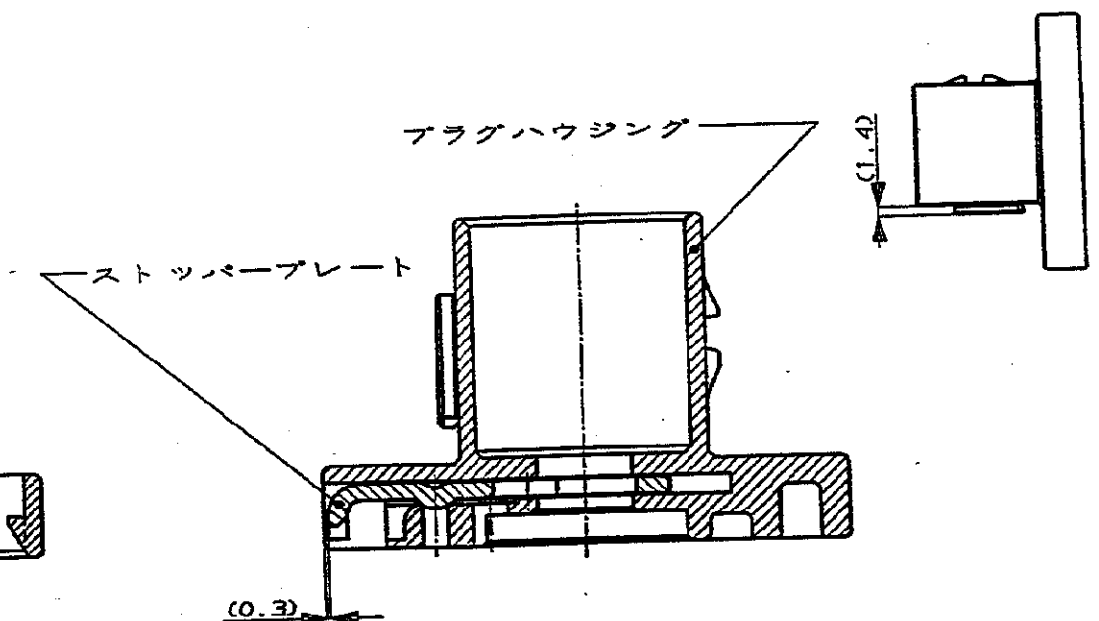

NUMBER C-178081  
METRIC  
三視図 (3-VIEW ANGLE PROJECTION)

NOTES,  $\Delta$  TO BE MEASURED WITHIN 2mm FROM T-T

注:  $\Delta$  T-T 面から 2mm の範囲で測定

名称 (NAME)	材料 (MATERIAL)	仕上げ (FINISH)	色 (COLOR)
ストッププレート (STOPPER PLATE)	ステンレス (STAINLESS STEELS)		白色 (NATURAL)
ダブルロックプレート 43P (DBL LOCK PLATE 43P)	PBT		白色 (NATURAL)
ダブルロックプレート 61P (DBL LOCK PLATE 61P)	PBT		白色 (NATURAL)
プラグハウジング (PLUG HOUSING)	PBT		淡灰色 (LIGHT GRAY)

(CUSTOMER DRAWING) 参考 本図

PRINT DIST  
AMP-J  
REV. 10/93  
DIMENSIONS IN MM. DO NOT SCALE PRINT

单击下面可查看定价，库存，交付和生命周期等信息

[>>TE Connectivity\(泰科\)](#)