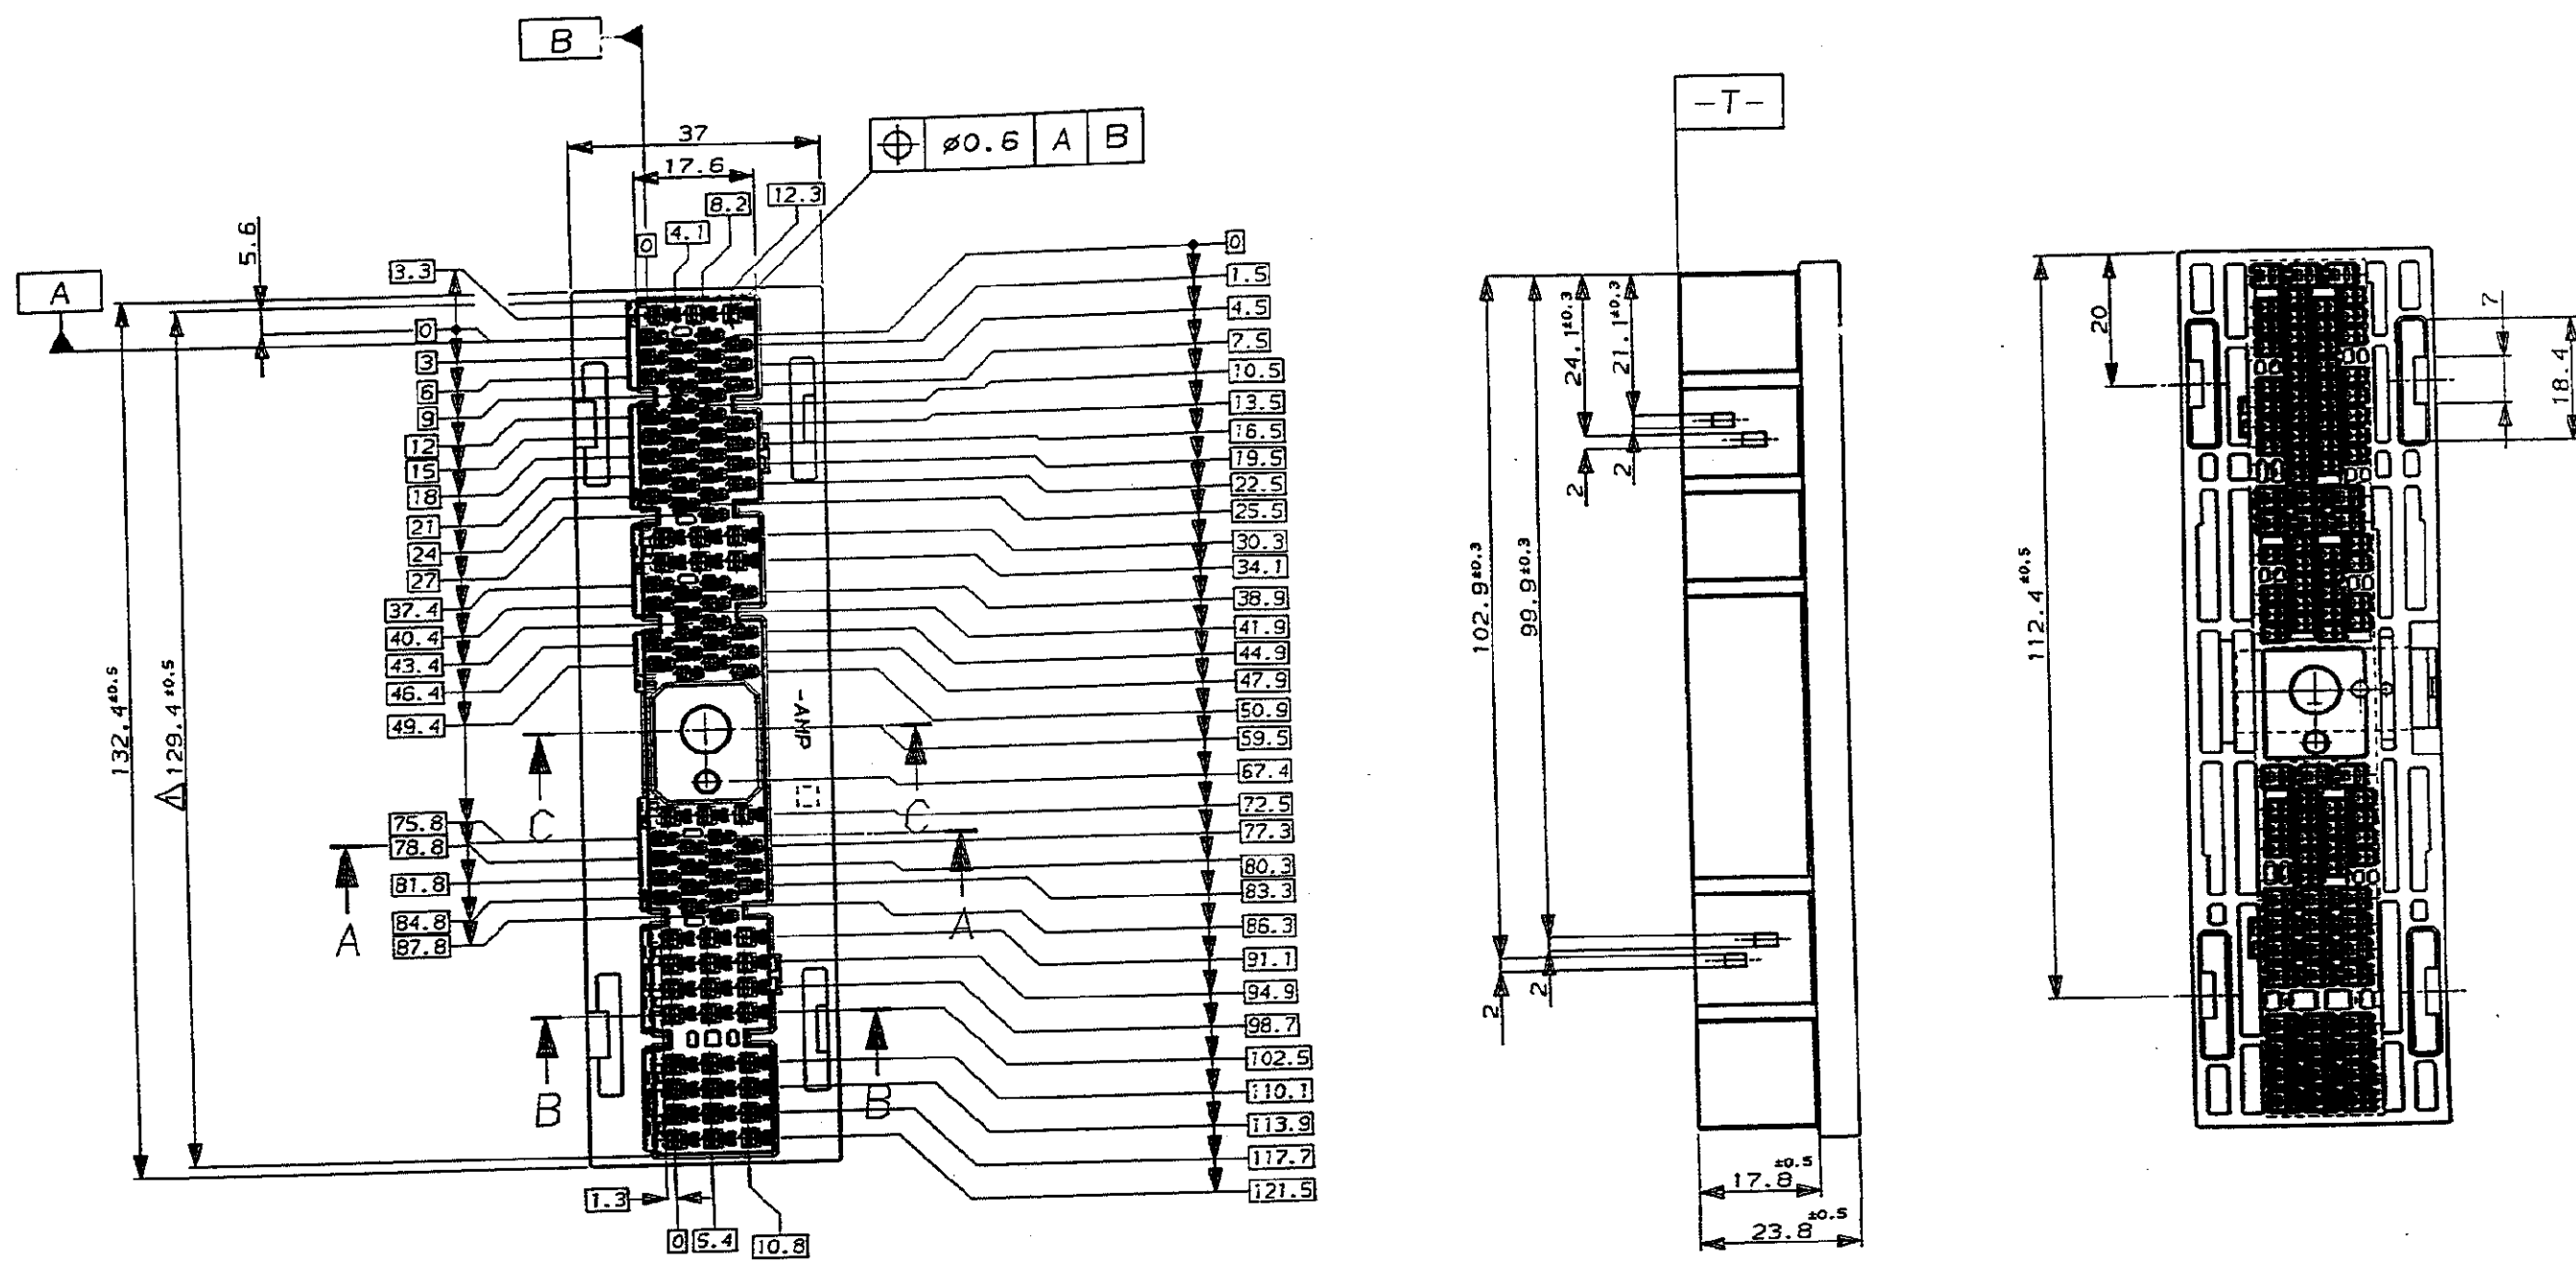

NUMBER C-178081  
METRIC  
三視図 (3-VIEW ANGLE PROJECTION)

NOTES,  $\Delta$  TO BE MEASURED WITHIN 2mm FROM T-T

注:  $\Delta$  T-T 面から 2mm の範囲で測定

名称 (NAME)	材料 (MATERIAL)	仕上げ (FINISH)	色 (COLOR)
ストッププレート (STOPPER PLATE)	ステンレス (STAINLESS STEELS)		白色 (NATURAL)
ダブルロックプレート 43P (DBL LOCK PLATE 43P)	PBT		白色 (NATURAL)
ダブルロックプレート 61P (DBL LOCK PLATE 61P)	PBT		白色 (NATURAL)
プラグハウジング (PLUG HOUSING)	PBT		淡灰色 (LIGHT GRAY)

(CUSTOMER DRAWING) 参考 本図

PRINT DIST  
AMP-J  
REV. 10/93  
DIMENSIONS IN MM. DO NOT SCALE PRINT

单击下面可查看定价，库存，交付和生命周期等信息

[>>TE Connectivity\(泰科\)](#)