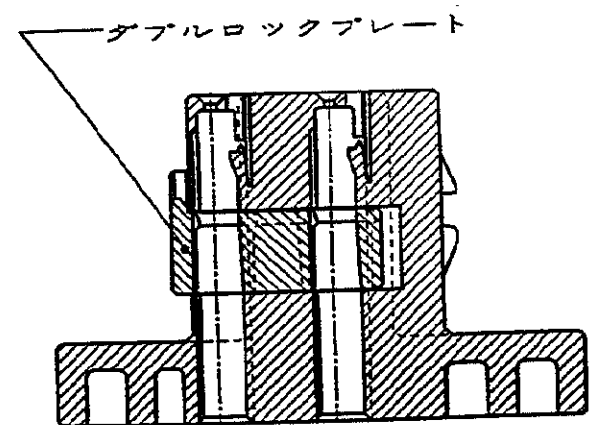

NUMBER C-178081  
METRIC  
三視図 (3-VIEW ANGLE PROJECTION)

NOTES,  $\Delta$  TO BE MEASURED WITHIN 2mm FROM T-T

注:  $\Delta$  T-T 面から 2mm の範囲で測定

名称 (NAME)	材料 (MATERIAL)	仕上げ (FINISH)	色 (COLOR)
ストッププレート (STOPPER PLATE)	ステンレス (STAINLESS STEELS)		白色 (NATURAL)
ダブルロックプレート 43P (DBL LOCK PLATE 43P)	PBT		白色 (NATURAL)
ダブルロックプレート 61P (DBL LOCK PLATE 61P)	PBT		白色 (NATURAL)
プラグハウジング (PLUG HOUSING)	PBT		淡灰色 (LIGHT GRAY)

(CUSTOMER DRAWING) 参考 本図

PRINT DIST  
AMP-J  
REV. 10/93  
DIMENSIONS IN MM. DO NOT SCALE PRINT

单击下面可查看定价，库存，交付和生命周期等信息

[>>TE Connectivity\(泰科\)](#)