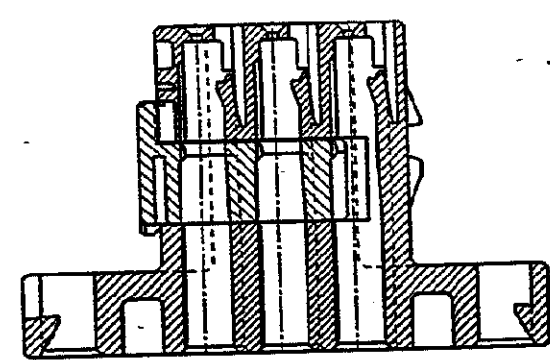

NUMBER C-178081  
METRIC  
三視図 (3-VIEW ANGLE PROJECTION)

NOTES,  $\Delta$  TO BE MEASURED WITHIN 2mm FROM T-T

注:  $\Delta$  T-T 面から 2mm の範囲で測定

名称 (NAME)	材料 (MATERIAL)	仕上げ (FINISH)	色 (COLOR)
ストッププレート (STOPPER PLATE)	ステンレス (STAINLESS STEELS)		白色 (NATURAL)
ダブルロックプレート 43P (DBL LOCK PLATE 43P)	PBT		白色 (NATURAL)
ダブルロックプレート 61P (DBL LOCK PLATE 61P)	PBT		白色 (NATURAL)
プラグハウジング (PLUG HOUSING)	PBT		淡灰色 (LIGHT GRAY)

(CUSTOMER DRAWING) 参考 本図

PRINT DIST  
AMP-J  
REV. 10/93  
DIMENSIONS IN MM. DO NOT SCALE PRINT

单击下面可查看定价，库存，交付和生命周期等信息

[>>TE Connectivity\(泰科\)](#)