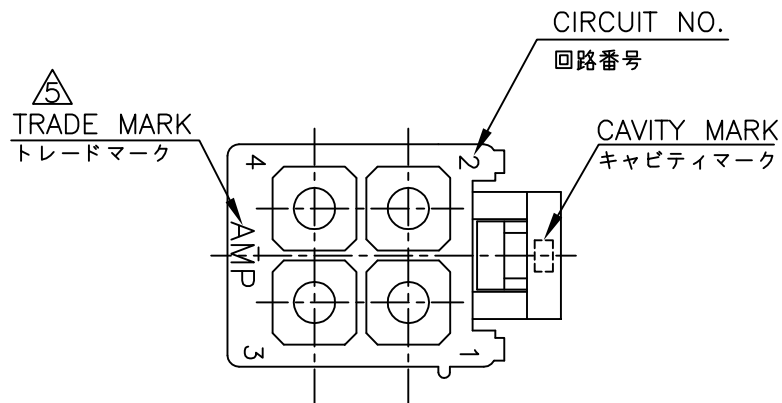

LOC J	DIST /	REVISIONS 変更		
P	LTR	DESCRIPTION	DATE	DWN
	F3	REVISED PER ECR-16-010553	03AUG2017	SG

表 1 TABLE 1

TRADE MARK	MANUFACTURING PLACE
-AMP OR AMP	JAPAN
-+AMP OR AMP	CHINA (PRC)

NOTE)

1. APPLIED CONTACT P/N:170359,170360,170361,170362
2. MATING CONN. :CAP HOUSING P/N:172159
3. INSTRUCTION SHEET :IS-105J
4. PRODUCT SPEC :108-5138
5. SEE TABLE1
6. OBSOLETE PARTS: OBSOLETE CIS STREAMLINING PER D.RENAUD/D.SINISI

注記)

1. 使用端子親型番は 170359,170360,170361,170362
2. 嵌合相手キャップハウジング型番はロー172159-0
3. 取扱説明書 :IS-105J
4. 製品規格:108-5138
5. 表 1参照

6. OBSOLETE	黒 (BLACK)	1-172167-9
	青 (BLUE)	1-6
	緑 (GREEN)	1-5
	赤 (RED)	1-2
	自然色 (NATURAL)	172167-1
	色 (COLOR)	型番 (PART NO.)

THIS DRAWING IS A CONTROLLED DOCUMENT.		DWN A.OISHI 10SEP2003	TE Connectivity		
DIMENSIONS: 単位: 耗 mm		CHK M.SHINDO 10SEP2003			
TOLERANCES UNLESS OTHERWISE SPECIFIED: 一般公差		APVD M.SHINDO 10SEP2003	NAME 名称		
		PRODUCT SPEC 製品規格 108-5138	MINI UNIVERSAL MATE-N-LOK PLUG HOUSING 4POS. UL94V-0		
MATERIAL 材料 66 NYLON UL94V-0		FINISH 仕上	APPLICATION SPEC 取付適用規格	SIZE A3	CAGE CODE 00779
		WEIGHT	DRAWING NO 番号 C=172167	RESTRICTED TO	
CUSTOMER DRAWING			SCALE 尺度 3:1	SHEET 1 OF 1	REV F3