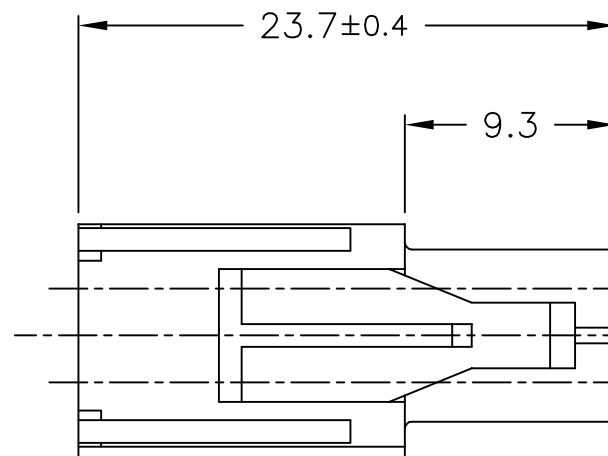

LOC J	DIST /	REVISIONS 変更		
P	LTR	DESCRIPTION	DATE	DWN
	F3	REVISED PER ECR-16-010553	03AUG2017	SG

表 1 TABLE 1

TRADE MARK	MANUFACTURING PLACE
-AMP OR AMP	JAPAN
-+AMP OR AMP	CHINA (PRC)

NOTE)

1. APPLIED CONTACT P/N:170359,170360,170361,170362
2. MATING CONN. :CAP HOUSING P/N:172159
3. INSTRUCTION SHEET :IS-105J
4. PRODUCT SPEC :108-5138
5. SEE TABLE1
6. OBSOLETE PARTS: OBSOLETE CIS STREAMLINING PER D.RENAUD/D.SINISI

注記)

1. 使用端子親型番は 170359,170360,170361,170362
2. 嵌合相手キャップハウジング型番はロー172159-0
3. 取扱説明書 :IS-105J
4. 製品規格:108-5138
5. 表 1参照

6. OBSOLETE	黒 (BLACK)	1-172167-9
	青 (BLUE)	1-6
	緑 (GREEN)	1-5
	赤 (RED)	1-2
	自然色 (NATURAL)	172167-1
	色 (COLOR)	型番 (PART NO.)

THIS DRAWING IS A CONTROLLED DOCUMENT.		DWN A.OISHI 10SEP2003	TE Connectivity		
DIMENSIONS: 単位: 耗 mm		CHK M.SHINDO 10SEP2003			
TOLERANCES UNLESS OTHERWISE SPECIFIED: 一般公差		APVD M.SHINDO 10SEP2003	NAME 名称		
		PRODUCT SPEC 製品規格 108-5138	MINI UNIVERSAL MATE-N-LOK PLUG HOUSING 4POS. UL94V-0		
MATERIAL 材料 66 NYLON UL94V-0		FINISH 仕上	APPLICATION SPEC 取付適用規格	SIZE A3	CAGE CODE 00779
		WEIGHT	DRAWING NO 番号 C=172167	RESTRICTED TO	
CUSTOMER DRAWING			SCALE 尺度 3:1	SHEET 1 OF 1	REV F3