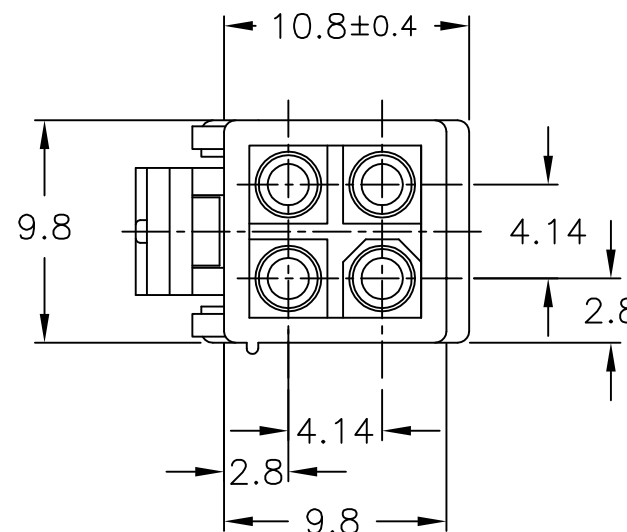

LOC J	DIST /	REVISIONS 変更		
P	LTR	DESCRIPTION	DATE	DWN
	F3	REVISED PER ECR-16-010553	03AUG2017	SG

表 1 TABLE 1

TRADE MARK	MANUFACTURING PLACE
-AMP OR AMP	JAPAN
-+AMP OR AMP	CHINA (PRC)

NOTE)

1. APPLIED CONTACT P/N:170359,170360,170361,170362
2. MATING CONN. :CAP HOUSING P/N:172159
3. INSTRUCTION SHEET :IS-105J
4. PRODUCT SPEC :108-5138
5. SEE TABLE1
6. OBSOLETE PARTS: OBSOLETE CIS STREAMLINING PER D.RENAUD/D.SINISI

注記)

1. 使用端子親型番は 170359,170360,170361,170362
2. 嵌合相手キャップハウジング型番はロー172159-0
3. 取扱説明書 :IS-105J
4. 製品規格:108-5138
5. 表 1参照

6. OBSOLETE	黒 (BLACK)	1-172167-9
	青 (BLUE)	1-6
	緑 (GREEN)	1-5
	赤 (RED)	1-2
	自然色 (NATURAL)	172167-1
	色 (COLOR)	型番 (PART NO.)

THIS DRAWING IS A CONTROLLED DOCUMENT.		DWN A.OISHI 10SEP2003	TE Connectivity		
DIMENSIONS: 単位: 耗 mm		CHK M.SHINDO 10SEP2003			
TOLERANCES UNLESS OTHERWISE SPECIFIED: 一般公差		APVD M.SHINDO 10SEP2003	NAME 名称		
		PRODUCT SPEC 製品規格 108-5138	MINI UNIVERSAL MATE-N-LOK PLUG HOUSING 4POS. UL94V-0		
MATERIAL 材料 66 NYLON UL94V-0		FINISH 仕上	APPLICATION SPEC 取付適用規格	SIZE A3	CAGE CODE 00779
		WEIGHT	DRAWING NO 番号 C=172167	RESTRICTED TO	
CUSTOMER DRAWING			SCALE 尺度 3:1	SHEET 1 OF 1	REV F3