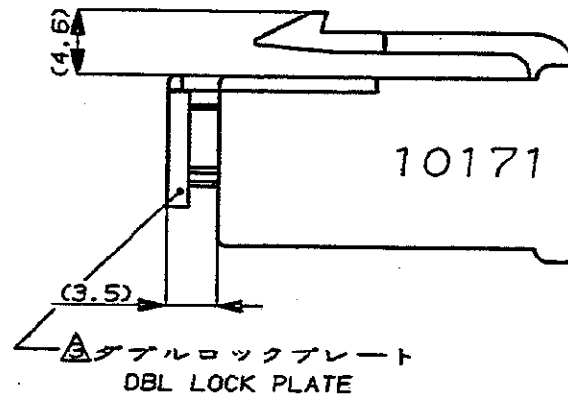

NUMBER C-178004

METRIC

ALL DIMENSIONS IN MM. DO NOT SCALE PRINT

PRINT DIST

REV. 10/85

NOTE ;

- THE MATING COUNTERPART P/N (178007, 172133)
  - APPLIED CONTACT (170032, 170258, 170384)
- △ DBL LOCK PLATE  
MATERIAL ; PBT  
COLOR ; YELLOW

△ OBSOLETE PARTS: OBSOLETE CIS STREAMLINING PER D.RENAUD/D.SINISI

注 :

- 嵌合する相手ハウジングは 型番 178007, 172133
  - 使用端子は 型番 170032, 170258, 170384
- △ ダブルロックプレートは黄色のPBT材である

6-178004-6	淡灰 (LIGHT GRAY)
<del>178004-8</del>	<del>オレンジ (ORANGE)</del>
<del>178004-7</del>	<del>黄 (YELLOW)</del>
178004-6	灰 (GRAY)
178004-5	青 (BLUE)
178004-4	緑 (GREEN)
178004-3	茶 (BROWN)
178004-2	黒 (BLACK)
178004-1	自然色 (NATURAL)
番号 (P/N)	色 (COLOR)

名称 (NAME) .250 シリーズ ダブルロック コネクタ 4極 プラグ ハウジング .250 SERIES DOUBLE LOCK CONNECTOR 4Pos. PLUG HOUSING

一般公差 (GENERAL TOLERANCE)	SIZE	LOC	番号 (No.)
10mm以下: ±0.2 10mm以上 30mm以下: ±0.25 30mm以上 100mm以下: ±0.3 角 度: ±3°	A3	J	C-178004
尺度 (SCALE)	REV.	SHEET	
2-1	A3	1 OF 1	