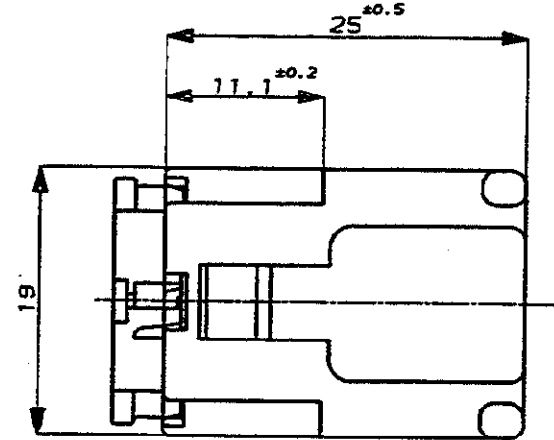

NUMBER C-178004

METRIC

ALL DIMENSIONS IN MM. DO NOT SCALE PRINT

PRINT DIST

REV. 10/85

NOTE ;

- THE MATING COUNTERPART P/N (178007, 172133)
  - APPLIED CONTACT (170032, 170258, 170384)
- △ DBL LOCK PLATE  
MATERIAL ; PBT  
COLOR ; YELLOW

△ OBSOLETE PARTS: OBSOLETE CIS STREAMLINING PER D.RENAUD/D.SINISI

注 :

- 嵌合する相手ハウジングは 型番 178007, 172133
  - 使用端子は 型番 170032, 170258, 170384
- △ ダブルロックプレートは黄色のPBT材である

6-178004-6	淡灰 (LIGHT GRAY)
<del>178004-8</del>	<del>オレンジ (ORANGE)</del>
<del>178004-7</del>	<del>黄 (YELLOW)</del>
178004-6	灰 (GRAY)
178004-5	青 (BLUE)
178004-4	緑 (GREEN)
178004-3	茶 (BROWN)
178004-2	黒 (BLACK)
178004-1	自然色 (NATURAL)
番号 (P/N)	色 (COLOR)

Copyright ©1990年 AMP (Japan), LTD. ALL RIGHTS RESERVED.

AMP 日本エー・エム・ピー株式会社 Tokyo, Japan

適合電線断面径 (WIRE RANGE) 1.5-2.5mm<sup>2</sup> 絶縁外径 (INSULATION DIA.) 4.0mm

材料 (MATERIAL) 6/6 ナイロン (6/6 NYLON) 色 (COLOR) 表参照 (SEE TABLE)

名称 (NAME) .250 シリーズ ダブルロック コネクタ 4極 プラグ ハウジング .250 SERIES DOUBLE LOCK CONNECTOR 4Pos. PLUG HOUSING

一般公差 (GENERAL TOLERANCE)	SIZE	LOC	番号 (No.)
10mm以下: ±0.2 10mm以上 30mm以下: ±0.25 30mm以上 100mm以下: ±0.3 角 度: ±3°	A3	J	C-178004
尺度 (SCALE)	REV.	SHEET	
2-1	A3	1 OF 1	