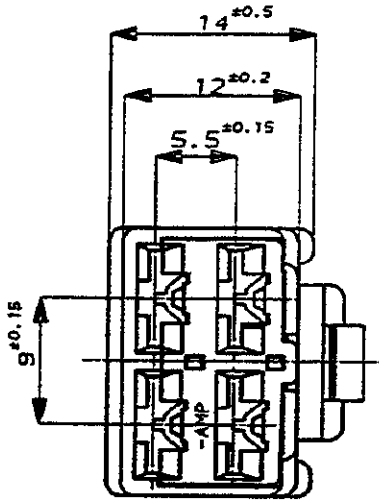

NUMBER C-178004

METRIC

ALL DIMENSIONS IN MM. DO NOT SCALE PRINT

PRINT DIST

REV. 10/85

NOTE ;

- THE MATING COUNTERPART P/N (178007, 172133)
  - APPLIED CONTACT (170032, 170258, 170384)
- △ DBL LOCK PLATE  
MATERIAL ; PBT  
COLOR ; YELLOW

△ OBSOLETE PARTS: OBSOLETE CIS STREAMLINING PER D.RENAUD/D.SINISI

注 :

- 嵌合する相手ハウジングは 型番 178007, 172133
  - 使用端子は 型番 170032, 170258, 170384
- △ ダブルロックプレートは黄色のPBT材である

6-178004-6	淡灰 (LIGHT GRAY)
<del>178004-8</del>	<del>オレンジ (ORANGE)</del>
<del>178004-7</del>	<del>黄 (YELLOW)</del>
178004-6	灰 (GRAY)
178004-5	青 (BLUE)
178004-4	緑 (GREEN)
178004-3	茶 (BROWN)
178004-2	黒 (BLACK)
178004-1	自然色 (NATURAL)
番号 (P/N)	色 (COLOR)

Copyright ©1990年 AMP (Japan), LTD. ALL RIGHTS RESERVED.

AMP 日本エー・エム・ピー株式会社 Tokyo, Japan

適合電線断面径 (WIRE RANGE) 1.5-2.5mm<sup>2</sup> 絶縁外径 (INSULATION DIA.) 4.0mm

材料 (MATERIAL) 6/6 ナイロン (6/6 NYLON) 色 (COLOR) 表参照 (SEE TABLE)

名称 (NAME) .250 シリーズ ダブルロック コネクタ 4極 プラグ ハウジング .250 SERIES DOUBLE LOCK CONNECTOR 4Pos. PLUG HOUSING

一般公差 (GENERAL TOLERANCE)	SIZE	LOC	番号 (No.)
10mm以下: ±0.2 10mm以上 30mm以下: ±0.25 30mm以上 100mm以下: ±0.3 角 度: ±3°	A3	J	C-178004
尺度 (SCALE)	REV.	SHEET	
2-1	A3	1 OF 1	