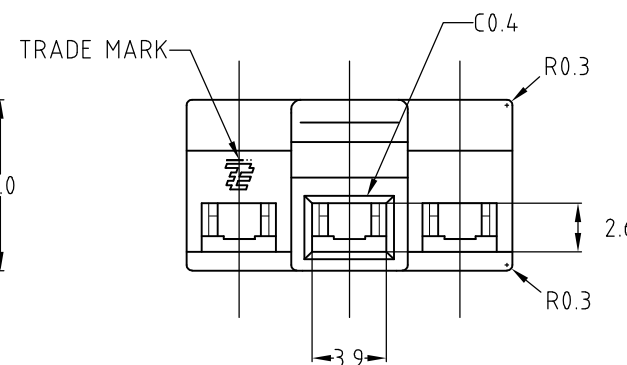

注記:

- 1. 適用端子型番: 170063-2  
1123655-1  
353937-1
- △ 適用製品規格: 108-5205  
(型番 170063-2)  
108-5574-1  
(型番 1123655-1, 353937-1)

NOTES;

- 1. APPLICABLE RECEPTACLE P/N:  
170063-2  
1123655-1  
353937-1
- △ APPLICABLE PRODUCT SPEC :  
108-5205  
(FOR PART No. 170063-2)  
108-5574-1  
(FOR Part No. 1123655-1  
AND 353937-1)

断面 B-B

断面 A-A

PBT (UL94-V0)	(NATURAL)	1717289-2
PBT (UL94-HB)	自然色 (NATURAL)	1717289-1
MATERIAL	色調 (COLOR)	型番 (P/N)

THIS DRAWING IS A CONTROLLED DOCUMENT.

DIMENSIONS:  
単位: 耗  
mm

TOLERANCES UNLESS  
OTHERWISE SPECIFIED:  
一般公差