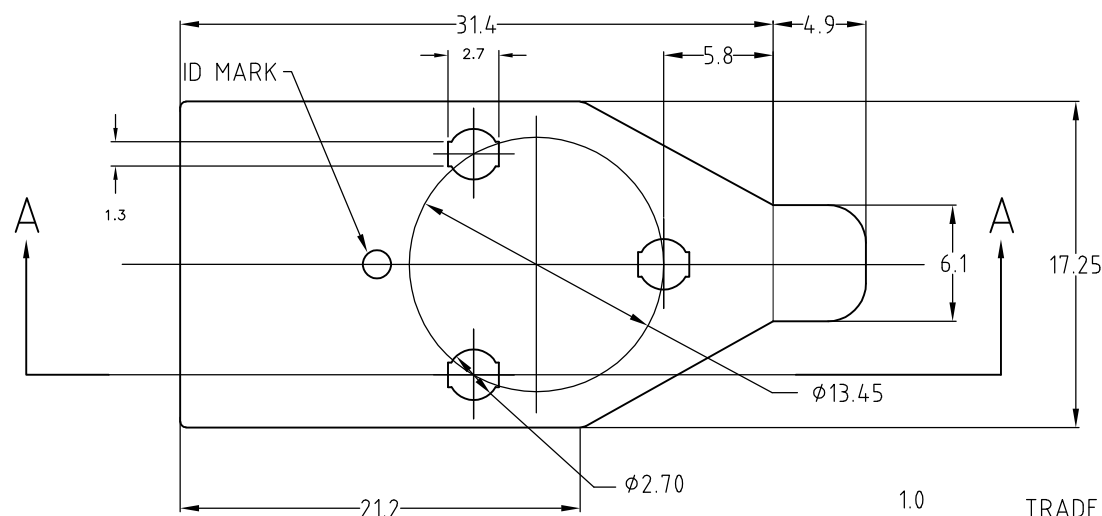

注記:

- 1. 適用端子型番: 170063-2  
1123655-1  
353937-1
- △ 適用製品規格: 108-5205  
(型番 170063-2)  
108-5574-1  
(型番 1123655-1, 353937-1)

NOTES;

- 1. APPLICABLE RECEPTACLE P/N:  
170063-2  
1123655-1  
353937-1
- △ APPLICABLE PRODUCT SPEC :  
108-5205  
(FOR PART No. 170063-2)  
108-5574-1  
(FOR Part No. 1123655-1  
AND 353937-1)

断面 B-B

断面 A-A

PBT (UL94-V0)	(NATURAL)	1717289-2
PBT (UL94-HB)	自然色 (NATURAL)	1717289-1
MATERIAL	色調 (COLOR)	型番 (P/N)

THIS DRAWING IS A CONTROLLED DOCUMENT.

DIMENSIONS:  
単位: 耗  
mm

TOLERANCES UNLESS  
OTHERWISE SPECIFIED:  
一般公差