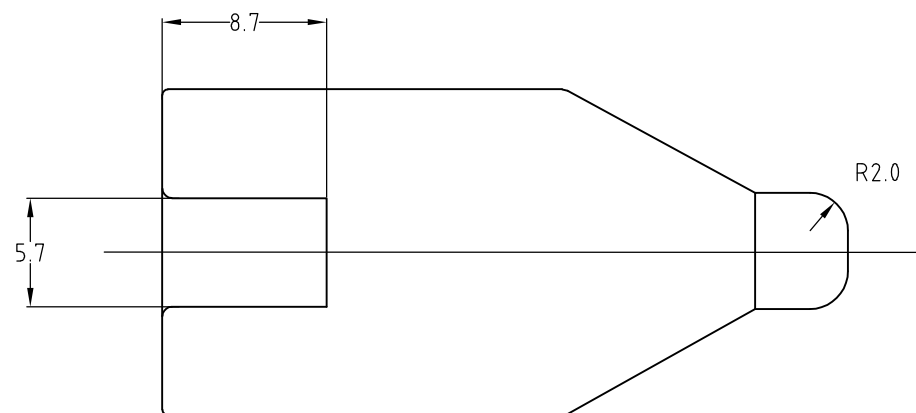

注記:

- 1. 適用端子型番: 170063-2  
1123655-1  
353937-1
- △ 適用製品規格: 108-5205  
(型番 170063-2)  
108-5574-1  
(型番 1123655-1, 353937-1)

NOTES;

- 1. APPLICABLE RECEPTACLE P/N:  
170063-2  
1123655-1  
353937-1
- △ APPLICABLE PRODUCT SPEC :  
108-5205  
(FOR PART No. 170063-2)  
108-5574-1  
(FOR Part No. 1123655-1  
AND 353937-1)

断面 B-B

断面 A-A

PBT (UL94-V0)	(NATURAL)	1717289-2
PBT (UL94-HB)	自然色 (NATURAL)	1717289-1
MATERIAL	色調 (COLOR)	型番 (P/N)

THIS DRAWING IS A CONTROLLED DOCUMENT.

DIMENSIONS:  
単位: 耗  
mm

TOLERANCES UNLESS  
OTHERWISE SPECIFIED:  
一般公差