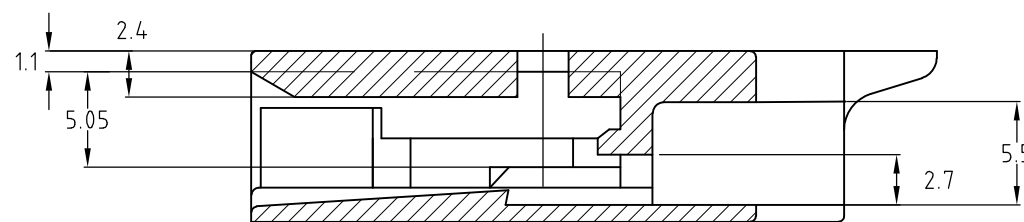

注記:

- 1. 適用端子型番: 170063-2  
1123655-1  
353937-1
- △ 適用製品規格: 108-5205  
(型番 170063-2)  
108-5574-1  
(型番 1123655-1, 353937-1)

NOTES;

- 1. APPLICABLE RECEPTACLE P/N:  
170063-2  
1123655-1  
353937-1
- △ APPLICABLE PRODUCT SPEC :  
108-5205  
(FOR PART No. 170063-2)  
108-5574-1  
(FOR Part No. 1123655-1  
AND 353937-1)

断面 B-B

断面 A-A

PBT (UL94-V0)	(NATURAL)	1717289-2
PBT (UL94-HB)	自然色 (NATURAL)	1717289-1
MATERIAL	色調 (COLOR)	型番 (P/N)

THIS DRAWING IS A CONTROLLED DOCUMENT.

DIMENSIONS:  
単位: 耗  
mm

TOLERANCES UNLESS  
OTHERWISE SPECIFIED:  
一般公差