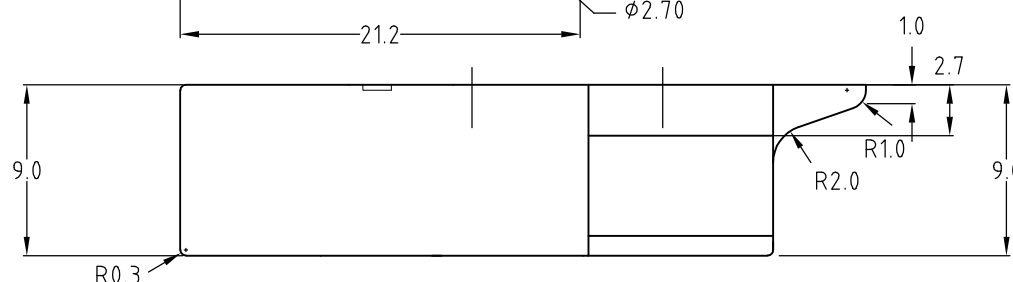

注記:

- 1. 適用端子型番: 170063-2  
1123655-1  
353937-1
- △ 適用製品規格: 108-5205  
(型番 170063-2)  
108-5574-1  
(型番 1123655-1, 353937-1)

NOTES;

- 1. APPLICABLE RECEPTACLE P/N:  
170063-2  
1123655-1  
353937-1
- △ APPLICABLE PRODUCT SPEC :  
108-5205  
(FOR PART No. 170063-2)  
108-5574-1  
(FOR Part No. 1123655-1  
AND 353937-1)

断面 B-B

断面 A-A

PBT (UL94-V0)	(NATURAL)	1717289-2
PBT (UL94-HB)	自然色 (NATURAL)	1717289-1
MATERIAL	色調 (COLOR)	型番 (P/N)

THIS DRAWING IS A CONTROLLED DOCUMENT.

DIMENSIONS:  
単位: 耗  
mm

TOLERANCES UNLESS  
OTHERWISE SPECIFIED:  
一般公差