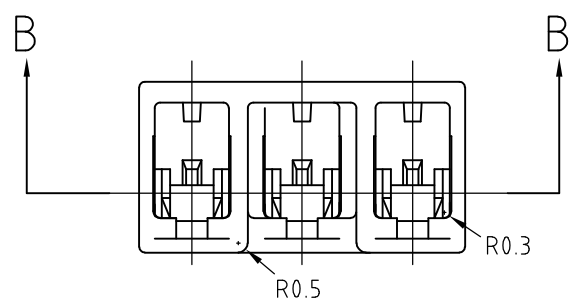

注記:

- 1. 適用端子型番: 170063-2  
1123655-1  
353937-1
- △ 適用製品規格: 108-5205  
(型番 170063-2)  
108-5574-1  
(型番 1123655-1, 353937-1)

NOTES;

- 1. APPLICABLE RECEPTACLE P/N:  
170063-2  
1123655-1  
353937-1
- △ APPLICABLE PRODUCT SPEC :  
108-5205  
(FOR PART No. 170063-2)  
108-5574-1  
(FOR Part No. 1123655-1  
AND 353937-1)

断面 B-B

断面 A-A

PBT (UL94-V0)	(NATURAL)	1717289-2
PBT (UL94-HB)	自然色 (NATURAL)	1717289-1
MATERIAL	色調 (COLOR)	型番 (P/N)

THIS DRAWING IS A CONTROLLED DOCUMENT.

DIMENSIONS:  
単位: 耗  
mm

TOLERANCES UNLESS  
OTHERWISE SPECIFIED:  
一般公差