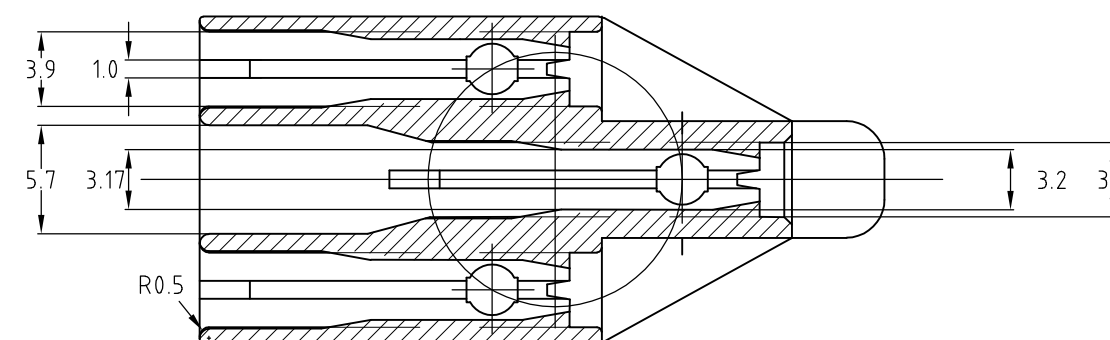

注記:

- 1. 適用端子型番: 170063-2  
1123655-1  
353937-1
- △ 適用製品規格: 108-5205  
(型番 170063-2)  
108-5574-1  
(型番 1123655-1, 353937-1)

NOTES;

- 1. APPLICABLE RECEPTACLE P/N:  
170063-2  
1123655-1  
353937-1
- △ APPLICABLE PRODUCT SPEC :  
108-5205  
(FOR PART No. 170063-2)  
108-5574-1  
(FOR Part No. 1123655-1  
AND 353937-1)

断面 B-B

断面 A-A

PBT (UL94-V0)	(NATURAL)	1717289-2
PBT (UL94-HB)	自然色 (NATURAL)	1717289-1
MATERIAL	色調 (COLOR)	型番 (P/N)

THIS DRAWING IS A CONTROLLED DOCUMENT.

DIMENSIONS:  
単位: 耗  
mm

TOLERANCES UNLESS  
OTHERWISE SPECIFIED:  
一般公差