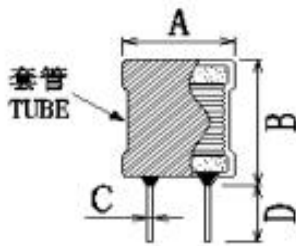

外观尺寸 Appearance of size

单位 Unit: mm

 正视图
FRONT VIEW

 顶视图
TOP VIEW

 底视图
BOTTOM VIEW

A	12.0 MAX	C	0.75±0.1	E	5.0±0.5		
B	20.0 MAX	D	15.0±2.0				
标识Identification							

原理图 Schematic Diagram

• STRAT