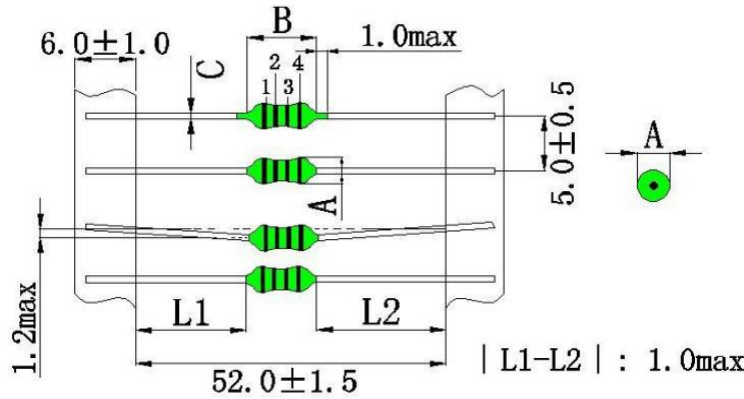

外观尺寸 Appearance of size

单位 Unit: mm

A	5.0 MAX	B	12.0 MAX	C	0.6±0.1		
标识Identification		依据具体规格号					

原理图 Schematic Diagram

绕线结构表 Winding Structure Diagram

绕组 WINDING	起始 S	结束 F	漆包线 WIRE	圈数 TURNS		绕制方式 WINDINGWAY		
				220TS	圈数参考			
N1	S	F	2UEW Ø0.12mm	220TS	圈数参考	平整密绕		