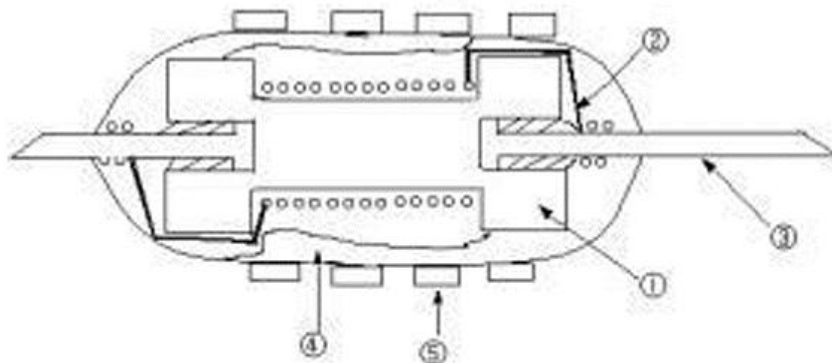

客户名称 CUSTOMER		日期 DATE	2024-08-13
客户物料编号 CUSTOMER P/N		客户规格型号 DESCRIPTION	0307 470uH ±10%
我司物料编号 OUR PART NO	XR0307-471	我司品名 OUR PART NAME	色环电感器

外观尺寸 Appearance of size

单位 Unit: mm

ϕD	≤ 2.8	L	≤ 7.0	ϕd	0.50 ± 0.05	H	≥ 20
----------	------------	---	------------	----------	-----------------	---	-----------

产品结构 STRUCTURE

序号 NO.	① 磁芯 Core	② 漆包线 Wire	③ 引脚 Lead	④ 涂覆层 Coating	⑤ 色码 Color code
材料名称 Material name	铁氧体 Ferrite	漆包铜线 Enamelled wire	镀锡铜线 Tinned copper wire	环氧树脂 Epoxy resin	环氧色漆 Epoxy paint for Color coding