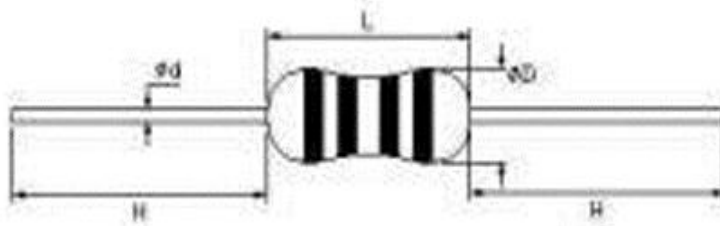

产品承认书

SPECIFICATION FOR APPROVAL

客户名称 CUSTOMER		日期 DATE	2024-08-13
客户物料编号 CUSTOMER P/N		客户规格型号 DESCRIPTION	0307 470uH ±10%
我司物料编号 OUR PART NO	XR0307-471	我司品名 OUR PART NAME	色环电感器

外观尺寸 Appearance of size

单位 Unit: mm

ϕD	≤ 2.8	L	≤ 7.0	ϕd	0.50 ± 0.05	H	≥ 20