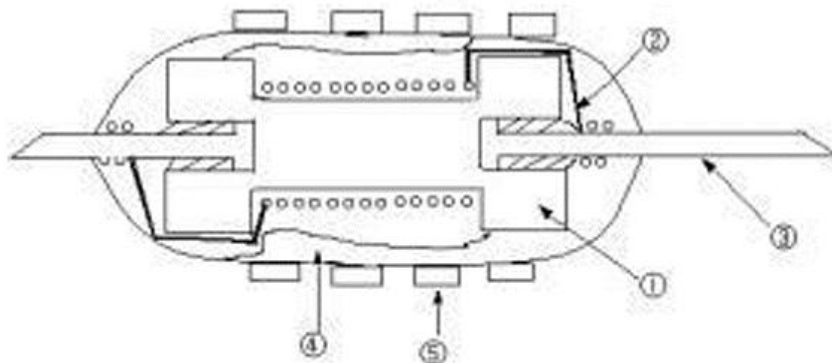

产品结构 STRUCTURE

序号 NO.	① 磁芯 Core	② 漆包线 Wire	③ 引脚 Lead	④ 涂覆层 Coating	⑤ 色码 Color code
材料名称 Material name	铁氧体 Ferrite	漆包铜线 Enamelled wire	镀锡铜线 Tinned copper wire	环氧树脂 Epoxy resin	环氧色漆 Epoxy paint for Color coding