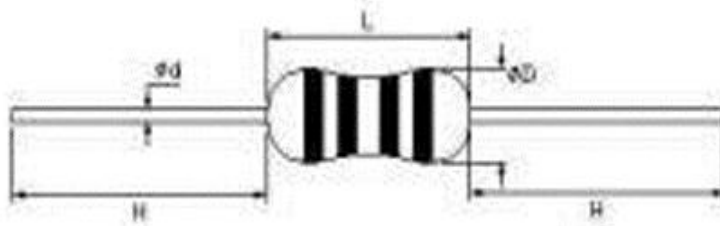

#### 外观尺寸 Appearance of size

单位 Unit: mm

φD	≤5.0	L	≤10.5	φd	0.65±0.05	H	≥20
----	------	---	-------	----	-----------	---	-----