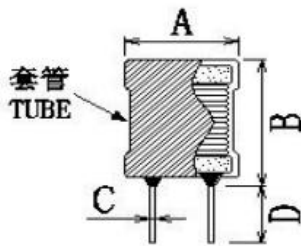

### 外观尺寸 Appearance of size

单位 Unit: mm

正视图  
FRONT VIEW

顶视图  
TOP VIEW

底视图  
BOTTOM VIEW

A	10.5 MAX	C	0.65±0.1	E	5.0±0.5		
B	15.0 MAX	D	15.0±2.0				
标识Identification							