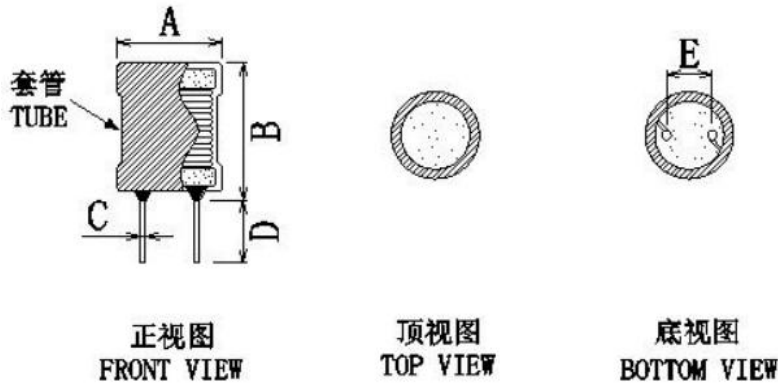

### 外观尺寸 Appearance of size

单位 Unit: mm

A	7.5 MAX	C	0.6±0.1	E	3.0±0.5		
B	11.0 MAX	D	15.0±2.0				
标识Identification							