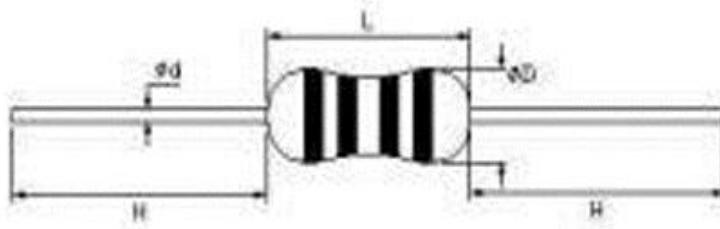

#### 外观尺寸 Appearance of size

单位 Unit: mm

φD	≤2.8	L	≤7.0	Φd	0.50±0.05	H	≥20
----	------	---	------	----	-----------	---	-----