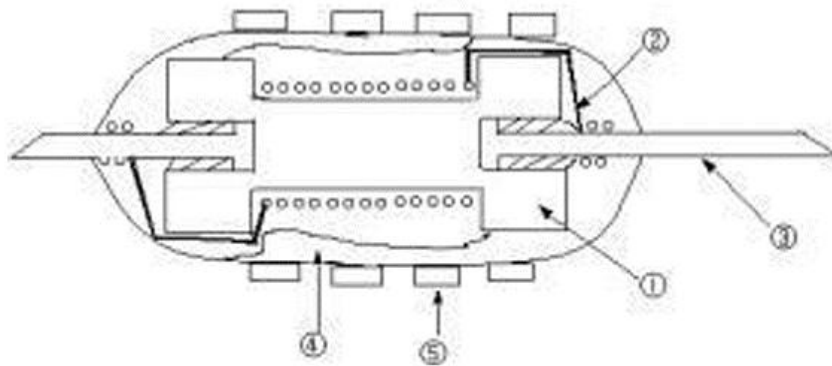

产品结构STRUCTURE

序号 NO.	① 磁芯 Core	② 漆包线 Wire	③ 引脚 Lead	④ 涂覆层 Coating	⑤ 色码 Color code
材料名称 Material name	铁氧体 Ferrite	漆包铜线 Enamelled wire	镀锡铜线 Tinned copper wire	环氧树脂 Epoxy resin	环氧色漆 Epoxy paint for Color coding