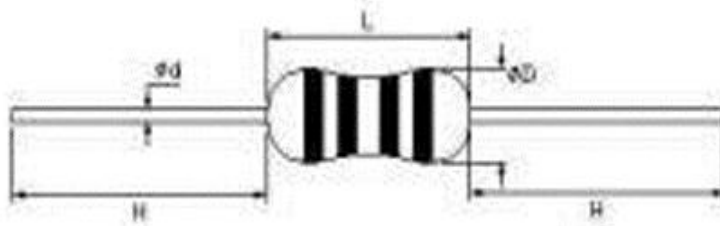

#### 外观尺寸 Appearance of size

单位 Unit: mm

φD	≤2.8	L	≤7.0	Φd	0.50±0.05	H	≥20
----	------	---	------	----	-----------	---	-----