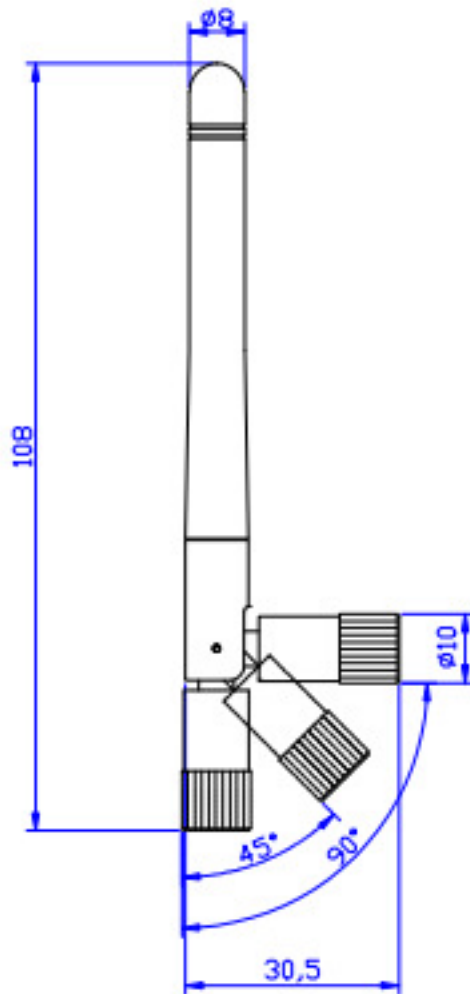

深圳市金航标电子有限公司

电性能指标 ELECTRICAL SPECIFICATIONS			机械性能 MECHANICAL SPECIFICATIONS		
产品名称 Product	Type	2.4G折叠拐弯天线	产品名称 Product	Type	2.4G折叠拐弯天线
型号 model	Type	YH2400-SMA-108	型号 model	Type	YH2400-SMA-108
频率范围 Frequency Range		2400-2500MHZ	高度 Height		108mm
输入阻抗 Impedance		50Ω	最大直径 Max diameter		10mm
驻波比 VSWR		1:2.0	最小直径 Min diameter		8.0mm
增益 Gain		3dBI	接口 Connector		SMA-J
极化 Polarization		垂直	雷电保护 Lightning protection		直接接地
方向性 Radiation		全向			
最大功率 Max power		20W			