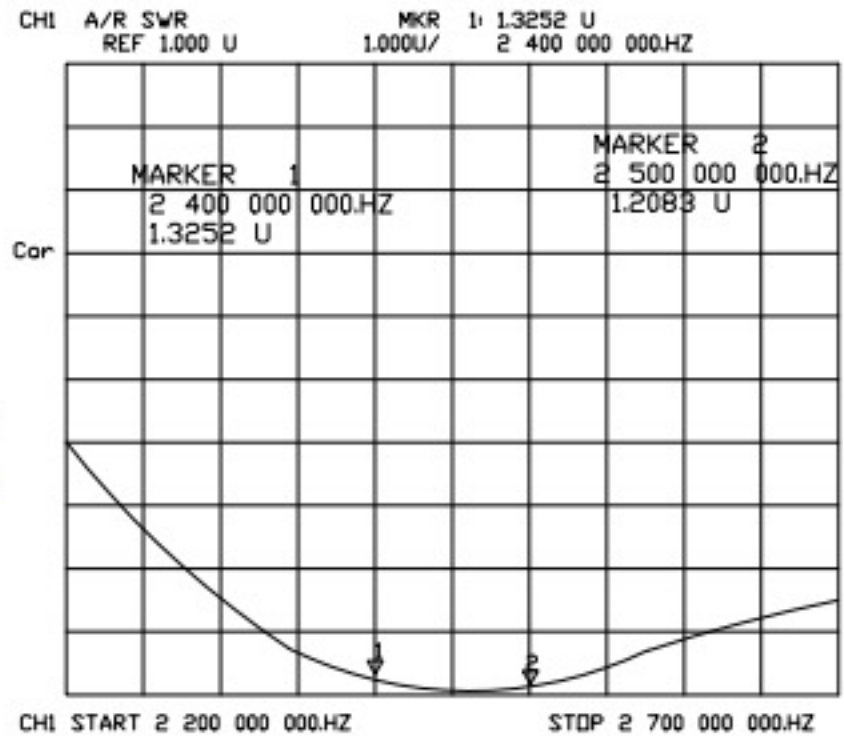

深圳市金航标电子有限公司

电性能指标 ELECTRICAL SPECIFICATIONS			机械性能 MECHANICAL SPECIFICATIONS		
产品名称 Product	Type	2.4G折叠拐弯天线	产品名称 Product	Type	2.4G折叠拐弯天线
型号 model	Type	YH2400-SMA-108	型号 model	Type	YH2400-SMA-108
频率范围 Frequency Range		2400-2500MHZ	高度 Height		108mm
输入阻抗 Impedance		50Ω	最大直径 Max diameter		10mm
驻波比 VSWR		1:2.0	最小直径 Min diameter		8.0mm
增益 Gain		3dBI	接口 Connector		SMA-J
极化 Polarization		垂直	雷电保护 Lightning protection		直接接地
方向性 Radiation		全向			
最大功率 Max power		20W			

单击下面可查看定价，库存，交付和生命周期等信息

[>>kinghelm\(金航标\)](#)