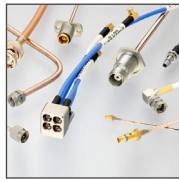

我们提供各式定制化天线解决方案。作为定制化嵌入式天线解决方案的先驱，它们能够适应您的应用的机械限制，无论设计还是制造均符合最严格的操作要求。

线对板连接器

AMP CT 连接器

[179609-1](#) [292133-3](#)
[179228-2](#) [292172-2](#)
[179228-3](#) [292173-5](#)
[173977-4](#) [292254-5](#)
[173977-5](#)
[292250-4](#)

AMP Mini CT 连接器

[353907-1](#) [353293-8](#)
[353908-4](#) [353293-3](#)
[292228-8](#) [292206-2](#)
[353908-2](#) [292215-8](#)
[292231-3](#) [2106091-3](#)

AMP Micro CT 连接器

[1981812-1](#) [2355088-3](#)
[1981813-1](#) [2355091-3](#)

射频同轴连接器

微型同轴连接器和电缆

[2337019-1](#) [1-2016698-2](#)
[2410329-2](#) [2016694-2](#)
[2118651-8](#) [2410331-4](#)
[2015698-3](#) [2016695-2](#)
[2016682-2](#)
[2334884-1](#)

SMA / SSMA 连接器

[5-1814400-2](#) [5-1814832-2](#)